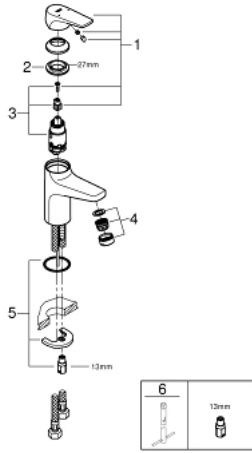

23 752 000 BAUFLOW TEK KUMANDALI LAVABO BATARYASI S-BOYUT

ÜRÜN AÇIKLAMASI

- Renk: krom
- GROHE SmoothControl 28 mm seramik kartuş
- GROHE LongLife kaplama
- GROHE EcoJoy daha az su tüketimi ve mükemmel akış teknolojisi
- maximum flow rate (at 3 bar): 5 l/min
- hızlı montaj sistemi
- sifon kumandasız
- spiral bağlantı hortumları

23 752 000 **BAUFLOW TEK KUMANDALI LAVABO BATARYASI**
S-BOYUT

YEDEK PARÇALAR, Mayıs 2016 – now

- 1: Kumanda Kolu (Sipariş no. 46701000)
2: Montaj halkası (Sipariş no. 46715000)
3: Kartuş (Sipariş no. 46580000)
4: Perlatör (Sipariş no. 48159000)
5: Vida bağlantılı montaj (Sipariş no. 46249000)
6: İngiliz anahtarı (Sipariş no. 19017000)*
*Özel aksesuarlar