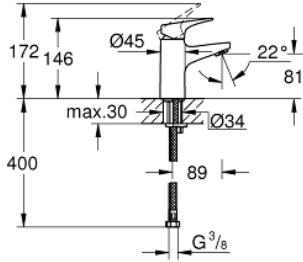

23 752 000 BAUFLOW TEK KUMANDALI LAVABO BATARYASI S-BOYUT

ÜRÜN AÇIKLAMASI

- Renk: krom
- GROHE SmoothControl 28 mm seramik kartuş
- GROHE LongLife kaplama
- GROHE EcoJoy daha az su tüketimi ve mükemmel akış teknolojisi
- maximum flow rate (at 3 bar): 5 l/min
- hızlı montaj sistemi
- sifon kumandasız
- spiral bağlantı hortumları

23 752 000 **BAUFLOW TEK KUMANDALI LAVABO BATARYASI**
S-BOYUT

YEDEK PARÇALAR, Mayıs 2016 – now

- 1: Kumanda Kolu (Sipariş no. 46701000)
2: Montaj halkası (Sipariş no. 46715000)
3: Kartuş (Sipariş no. 46580000)
4: Perlatör (Sipariş no. 48159000)
5: Vida bağlantılı montaj (Sipariş no. 46249000)
6: İngiliz anahtarı (Sipariş no. 19017000)*
*Özel aksesuarlar