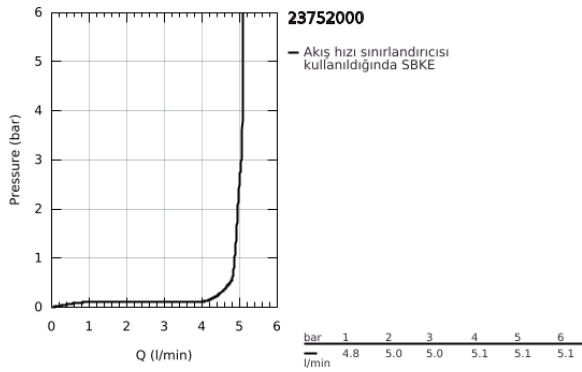

23 752 000 BAUFLOW TEK KUMANDALI LAVABO BATARYASI S-BOYUT

ÜRÜN AÇIKLAMASI

- Renk: krom
- GROHE SmoothControl 28 mm seramik kartuş
- GROHE LongLife kaplama
- GROHE EcoJoy daha az su tüketimi ve mükemmel akış teknolojisi
- maximum flow rate (at 3 bar): 5 l/min
- hızlı montaj sistemi
- sifon kumandasız
- spiral bağlantı hortumları