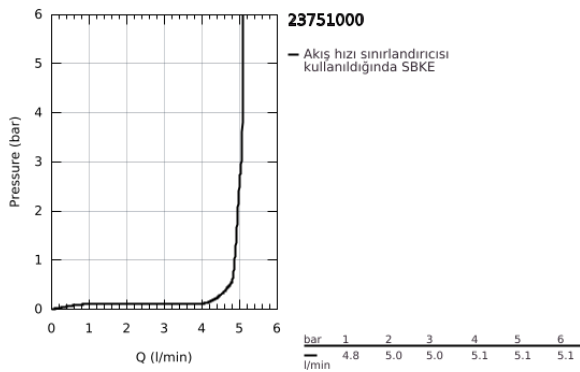

23 751 000 BAUFLOW TEK KUMANDALI LAVABO BATARYASI S-BOYUT

ÜRÜN AÇIKLAMASI

- Renk: krom
- GROHE SmoothControl 28 mm seramik kartuş
- GROHE LongLife kaplama
- GROHE EcoJoy daha az su tüketimi ve mükemmel akış teknolojisi
- maximum flow rate (at 3 bar): 5 l/min
- hızlı montaj sistemi
- plastik sifon kumanda seti 1 1/4"
- spiral bağlantı hortumları