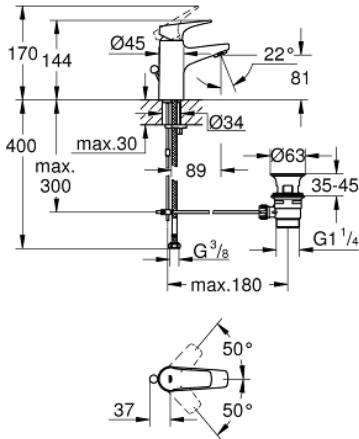

23 751 000 BAUFLOW TEK KUMANDALI LAVABO BATARYASI S-BOYUT

ÜRÜN AÇIKLAMASI

- Renk: krom
- GROHE SmoothControl 28 mm seramik kartuş
- GROHE LongLife kaplama
- GROHE EcoJoy daha az su tüketimi ve mükemmel akış teknolojisi
- maximum flow rate (at 3 bar): 5 l/min
- hızlı montaj sistemi
- plastik sifon kumanda seti 1 1/4"
- spiral bağlantı hortumları

23 751 000 BAUFLOW TEK KUMANDALI LAVABO BATARYASI S-BOYUT

YEDEK PARÇALAR, Mayıs 2016 – now

- 1: Kumanda Kolu (Sipariş no. 46701000)
 - 2: Montaj halkası (Sipariş no. 46715000)
 - 3: Kartuş (Sipariş no. 46580000)
 - 4: Kumanda çubuğu (Sipariş no. 06329000)
 - 5: Perlatör (Sipariş no. 48159000)
 - 6: Vida bağlantılı montaj (Sipariş no. 46249000)
 - 7: Gider seti 1 1/4" (Sipariş no. 28910000)
 - 7.1: tapa (Sipariş no. 07182000)
 - 7.2: Top çubuk (Sipariş no. 07052000)
 - 8: Top çubuk (Sipariş no. 07341000)*
 - 9: İngiliz anahtarı (Sipariş no. 19017000)*
- *Özel aksesuarlar