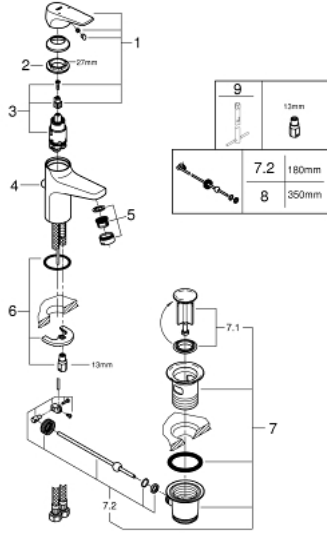

23 751 000 BAUFLOW TEK KUMANDALI LAVABO BATARYASI S-BOYUT

ÜRÜN AÇIKLAMASI

- Renk: krom
- GROHE SmoothControl 28 mm seramik kartuş
- GROHE LongLife kaplama
- GROHE EcoJoy daha az su tüketimi ve mükemmel akış teknolojisi
- maximum flow rate (at 3 bar): 5 l/min
- hızlı montaj sistemi
- plastik sifon kumanda seti 1 1/4"
- spiral bağlantı hortumları

23 751 000 BAUFLOW TEK KUMANDALI LAVABO BATARYASI S-BOYUT

YEDEK PARÇALAR, Mayıs 2016 – now

- 1: Kumanda Kolu (Sipariş no. 46701000)
 - 2: Montaj halkası (Sipariş no. 46715000)
 - 3: Kartuş (Sipariş no. 46580000)
 - 4: Kumanda çubuğu (Sipariş no. 06329000)
 - 5: Perlatör (Sipariş no. 48159000)
 - 6: Vida bağlantılı montaj (Sipariş no. 46249000)
 - 7: Gider seti 1 1/4" (Sipariş no. 28910000)
 - 7.1: tapa (Sipariş no. 07182000)
 - 7.2: Top çubuk (Sipariş no. 07052000)
 - 8: Top çubuk (Sipariş no. 07341000)*
 - 9: İngiliz anahtarı (Sipariş no. 19017000)*
- *Özel aksesuarlar