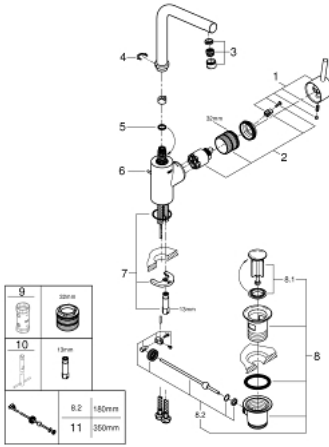

23 739 002 CONCETTO TEK KUMANDALI LAVABO BATARYASI 1/2" L-BOYUT

ÜRÜN AÇIKLAMASI

- Renk: krom
- GROHE SilkMove 35 mm seramik kartuş
- ayarlanabilir akış limitleyici
- GROHE LongLife kaplama
- GROHE EcoJoy daha az su tüketimi ve mükemmel akış teknolojisi
- maximum flow rate (at 3 bar): 5 l/min
- GROHE FastFixation hızlı montaj sistemi
- istendiğinde kilitlenebilir döner çıkış ucu
- ayarlanabilir hareket eksenleri 0° / 150° / 360°
- sifon kumanda seti 1 1/4"
- spiral bağlantı hortumları

23 739 002 **CONCETTO TEK KUMANDALI LAVABO BATARYASI 1/2"**
L-BOYUT

YEDEK PARÇALAR, Ağustos 2017 – now

- 1: Kumanda Kolu (Sipariş no. 46754000)
 - 2: Kartuş (Sipariş no. 46374000)
 - 3: Perlatör (Sipariş no. 64196000)
 - 4: Güvenlik halkası (Sipariş no. 48420000)
 - 5: İzolasyon contası (Sipariş no. 0128500M)
 - 6: Kumanda çubuğu (Sipariş no. 46739000)
 - 7: Vida bağlantılı montaj (Sipariş no. 46671000)
 - 8: Gider seti 1 1/4" (Sipariş no. 28910000)
 - 8.1: tapa (Sipariş no. 07182000)
 - 8.2: Top çubuk (Sipariş no. 07052000)
 - 9: Soket anahtarı (Sipariş no. 19332000)*
 - 10: İngiliz anahtarı (Sipariş no. 19017000)*
 - 11: Top çubuk (Sipariş no. 07341000)*
- *Özel aksesuarlar