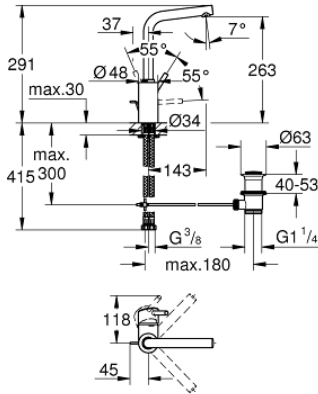

23 739 002 CONCETTO TEK KUMANDALI LAVABO BATARYASI 1/2" L-BOYUT

ÜRÜN AÇIKLAMASI

- Renk: krom
- GROHE SilkMove 35 mm seramik kartuş
- ayarlanabilir akış limitleyici
- GROHE LongLife kaplama
- GROHE EcoJoy daha az su tüketimi ve mükemmel akış teknolojisi
- maximum flow rate (at 3 bar): 5 l/min
- GROHE FastFixation hızlı montaj sistemi
- istendiğinde kilitlenebilir döner çıkış ucu
- ayarlanabilir hareket eksenleri 0° / 150° / 360°
- sifon kumanda seti 1 1/4"
- spiral bağlantı hortumları

23 739 002 **CONCETTO TEK KUMANDALI LAVABO BATARYASI 1/2"**
L-BOYUT

YEDEK PARÇALAR, Ağustos 2017 – now

- 1: Kumanda Kolu (Sipariş no. 46754000)
 - 2: Kartuş (Sipariş no. 46374000)
 - 3: Perlatör (Sipariş no. 64196000)
 - 4: Güvenlik halkası (Sipariş no. 48420000)
 - 5: İzolasyon contası (Sipariş no. 0128500M)
 - 6: Kumanda çubuğu (Sipariş no. 46739000)
 - 7: Vida bağlantılı montaj (Sipariş no. 46671000)
 - 8: Gider seti 1 1/4" (Sipariş no. 28910000)
 - 8.1: tapa (Sipariş no. 07182000)
 - 8.2: Top çubuk (Sipariş no. 07052000)
 - 9: Soket anahtarı (Sipariş no. 19332000)*
 - 10: İngiliz anahtarı (Sipariş no. 19017000)*
 - 11: Top çubuk (Sipariş no. 07341000)*
- *Özel aksesuarlar