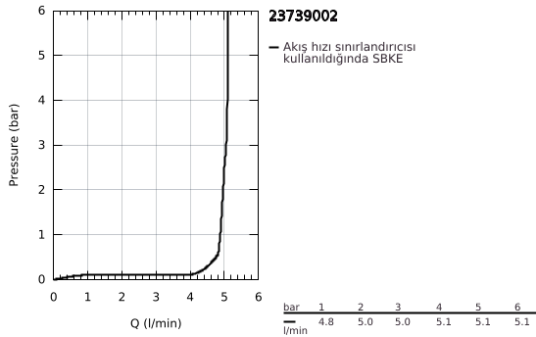

23 739 002 CONCETTO TEK KUMANDALI LAVABO BATARYASI 1/2" L-BOYUT

ÜRÜN AÇIKLAMASI

- Renk: krom
- GROHE SilkMove 35 mm seramik kartuş
- ayarlanabilir akış limitleyici
- GROHE LongLife kaplama
- GROHE EcoJoy daha az su tüketimi ve mükemmel akış teknolojisi
- maximum flow rate (at 3 bar): 5 l/min
- GROHE FastFixation hızlı montaj sistemi
- istendiğinde kilitlenebilir döner çıkış ucu
- ayarlanabilir hareket eksenleri 0° / 150° / 360°
- sifon kumanda seti 1 1/4"
- spiral bağlantı hortumları

23 739 002 **CONCETTO TEK KUMANDALI LAVABO BATARYASI 1/2"**
L-BOYUT

YEDEK PARÇALAR, Ağustos 2017 – now

- 1: Kumanda Kolu (Sipariş no. 46754000)
 - 2: Kartuş (Sipariş no. 46374000)
 - 3: Perlatör (Sipariş no. 64196000)
 - 4: Güvenlik halkası (Sipariş no. 48420000)
 - 5: İzolasyon contası (Sipariş no. 0128500M)
 - 6: Kumanda çubuğu (Sipariş no. 46739000)
 - 7: Vida bağlantılı montaj (Sipariş no. 46671000)
 - 8: Gider seti 1 1/4" (Sipariş no. 28910000)
 - 8.1: tapa (Sipariş no. 07182000)
 - 8.2: Top çubuk (Sipariş no. 07052000)
 - 9: Soket anahtarı (Sipariş no. 19332000)*
 - 10: İngiliz anahtarı (Sipariş no. 19017000)*
 - 11: Top çubuk (Sipariş no. 07341000)*
- *Özel aksesuarlar