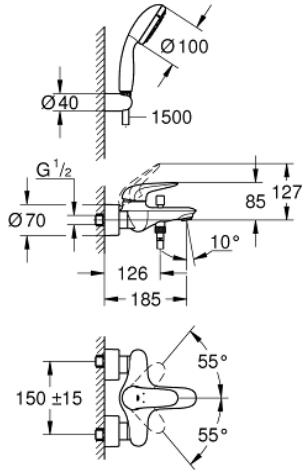

23 729 30A EUROSTYLE TEK KUMANDALI BANYO BATARYASI

ÜRÜN AÇIKLAMASI

- Renk: krom
- duvar tipi
- katı metal kaldıraç
- GROHE SilkMove 35 mm seramik kartuş
- sıcaklık limitleyici ile
- GROHE LongLife kaplama
- ayarlanabilir akış limitleyici
- otomatik yön değiştirici: banyo/duş
- perlatörlü
- entegre çek valfli duş çıkışı 1/2"
- gizli ekzantrik
- metal ayna
- Tempesta duş seti ile birlikte
- el duşu Tempesta 100, 2 akışlı, 9,5 lt/dk (26 161)
- sabit duş askısı (28 605)
- Relexaflex hortum 1500 mm 1/2" x 1/2" (28 151)