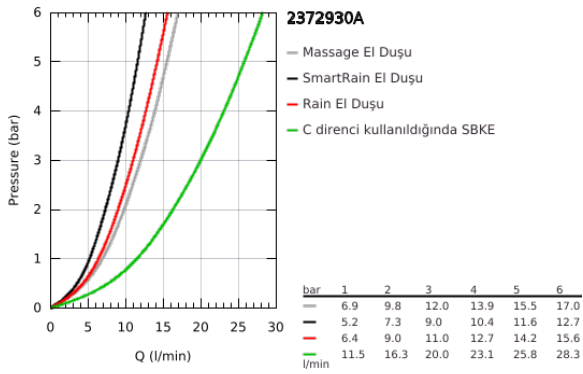

23 729 30A EUROSTYLE TEK KUMANDALI BANYO BATARYASI

ÜRÜN AÇIKLAMASI

- Renk: krom
- duvar tipi
- katı metal kaldıraç
- GROHE SilkMove 35 mm seramik kartuş
- sıcaklık limitleyici ile
- GROHE LongLife kaplama
- ayarlanabilir akış limitleyici
- otomatik yön değiştirici: banyo/duş
- perlatörlü
- entegre çek valfli duş çıkışı 1/2"
- gizli ekzantrik
- metal ayna
- Tempesta duş seti ile birlikte
- el duşu Tempesta 100, 2 akışlı, 9,5 lt/dk (26 161)
- sabit duş askısı (28 605)
- Relexaflex hortum 1500 mm 1/2" x 1/2" (28 151)