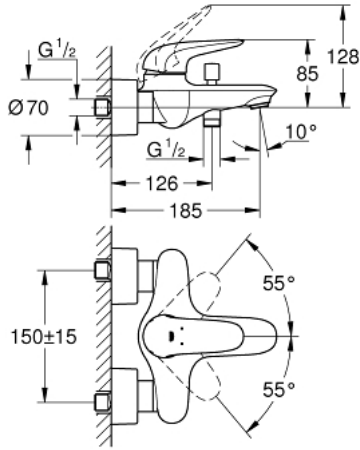

## 23 726 003 EUROSTYLE TEK KUMANDALI BANYO BATARYASI

### ÜRÜN AÇIKLAMASI

- Renk: krom
- duvar tipi
- katı metal kaldıraç
- GROHE SilkMove 35 mm seramik kartuş
- sıcaklık limitleyici ile
- GROHE LongLife kaplama
- ayarlanabilir akış limitleyici
- otomatik yön değiştirici: banyo/duş
- perlatörlü
- entegre çek valfli duş çıkışı 1/2"
- gizli ekzantrik
- entegre çek valf