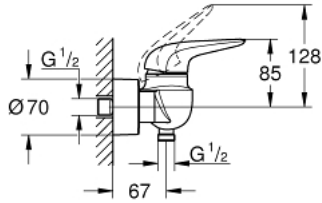

23 722 003 EUROSTYLE TEK KUMANDALI DUŞ BATARYASI

ÜRÜN AÇIKLAMASI

- Renk: krom
- duvar tipi
- katı metal kaldıraç
- GROHE SilkMove 35 mm seramik kartuş
- sıcaklık limitleyici ile
- GROHE LongLife kaplama
- ayarlanabilir akış limitleyici
- entegre çek valfli duş çıkışı 1/2"
- gizli ekzantrik
- entegre çek valf

23 722 003 EUROSTYLE TEK KUMANDALI DUŞ BATARYASI

YEDEK PARÇALAR, Kasım 2015 – now

- 1: kumanda kolu (Sipariş no. 46954000)
 - 2: Kapak (Sipariş no. 46436000)
 - 3: Eurostyle Kartuş Somunu (Sipariş no. 46460000)
 - 4: Kartuş (Sipariş no. 46374000)
 - 5: Çek-valf (Sipariş no. 48276000)
 - 6: Vidalı bağlantı 1/2" (Sipariş no. 45044000)
 - 7: Ekzantrik (Sipariş no. 12693000)
 - 8: Soket anahtarı (Sipariş no. 19332000)*
 - 9: Uzatma-seti 30 mm (Sipariş no. 46238000)*
 - 10: özel anahtar (Sipariş no. 19377000)*
- *Özel aksesuarlar