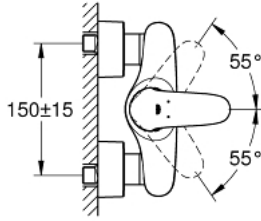

23 722 003 EUROSTYLE TEK KUMANDALI DUŞ BATARYASI

ÜRÜN AÇIKLAMASI

- Renk: krom
- duvar tipi
- katı metal kaldıraç
- GROHE SilkMove 35 mm seramik kartuş
- sıcaklık limitleyici ile
- GROHE LongLife kaplama
- ayarlanabilir akış limitleyici
- entegre çek valfli duş çıkışı 1/2"
- gizli ekzantrik
- entegre çek valf

23 722 003 EUROSTYLE TEK KUMANDALI DUŞ BATARYASI

YEDEK PARÇALAR, Kasım 2015 – now

- 1: kumanda kolu (Sipariş no. 46954000)
 - 2: Kapak (Sipariş no. 46436000)
 - 3: Eurostyle Kartuş Somunu (Sipariş no. 46460000)
 - 4: Kartuş (Sipariş no. 46374000)
 - 5: Çek-valf (Sipariş no. 48276000)
 - 6: Vidalı bağlantı 1/2" (Sipariş no. 45044000)
 - 7: Ekzantrik (Sipariş no. 12693000)
 - 8: Soket anahtarı (Sipariş no. 19332000)*
 - 9: Uzatma-seti 30 mm (Sipariş no. 46238000)*
 - 10: özel anahtar (Sipariş no. 19377000)*
- *Özel aksesuarlar