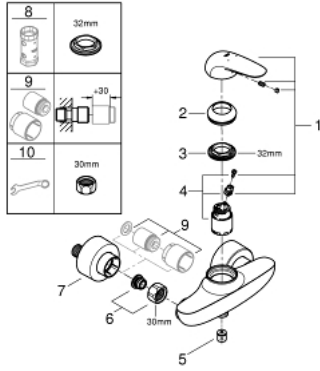

23 722 003 EUROSTYLE TEK KUMANDALI DUŞ BATARYASI

ÜRÜN AÇIKLAMASI

- Renk: krom
- duvar tipi
- katı metal kaldıraç
- GROHE SilkMove 35 mm seramik kartuş
- sıcaklık limitleyici ile
- GROHE LongLife kaplama
- ayarlanabilir akış limitleyici
- entegre çek valfli duş çıkışı 1/2"
- gizli ekzantrik
- entegre çek valf

23 722 003 EUROSTYLE TEK KUMANDALI DUŞ BATARYASI

YEDEK PARÇALAR, Kasım 2015 – now

- 1: kumanda kolu (Sipariş no. 46954000)
 - 2: Kapak (Sipariş no. 46436000)
 - 3: Eurostyle Kartuş Somunu (Sipariş no. 46460000)
 - 4: Kartuş (Sipariş no. 46374000)
 - 5: Çek-valf (Sipariş no. 48276000)
 - 6: Vidalı bağlantı 1/2" (Sipariş no. 45044000)
 - 7: Ekzantrik (Sipariş no. 12693000)
 - 8: Soket anahtarı (Sipariş no. 19332000)*
 - 9: Uzatma-seti 30 mm (Sipariş no. 46238000)*
 - 10: özel anahtar (Sipariş no. 19377000)*
- *Özel aksesuarlar