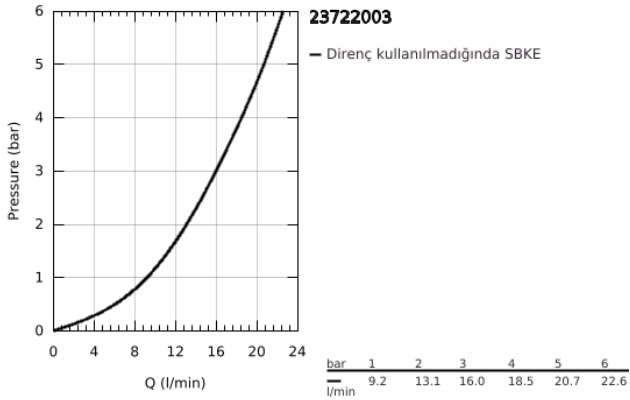

23 722 003 EUROSTYLE TEK KUMANDALI DUŞ BATARYASI

ÜRÜN AÇIKLAMASI

- Renk: krom
- duvar tipi
- katı metal kaldıraç
- GROHE SilkMove 35 mm seramik kartuş
- sıcaklık limitleyici ile
- GROHE LongLife kaplama
- ayarlanabilir akış limitleyici
- entegre çek valfli duş çıkışı 1/2"
- gizli ekzantrik
- entegre çek valf