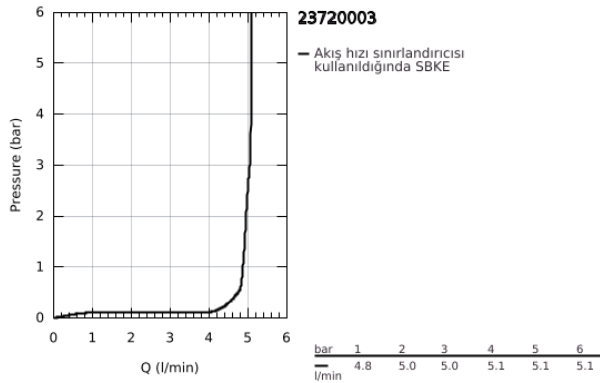

### ÜRÜN AÇIKLAMASI

- Renk: krom
- katı metal kaldıraç
- GROHE SilkMove 35 mm seramik kartuş
- ayarlanabilir akış limitleyici
- sıcaklık limitleyici ile
- GROHE LongLife kaplama
- GROHE EcoJoy daha az su tüketimi ve mükemmel akış teknolojisi
- maximum flow rate (at 3 bar): 5 l/min
- GROHE FastFixation installation system
- mafsallı
- sifon kumanda seti 1 1/4"
- spiral bağlantı horturları