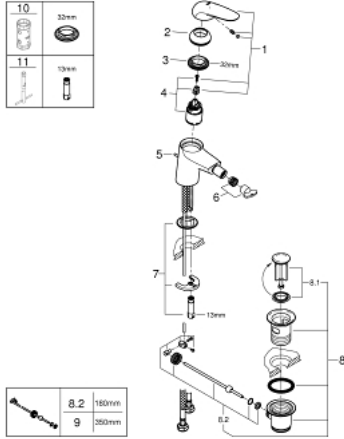

## 23 720 003 EUROSTYLE TEK KUMANDALI BİDE BATARYASI S-BOYUT

### ÜRÜN AÇIKLAMASI

- Renk: krom
- katı metal kaldıraç
- GROHE SilkMove 35 mm seramik kartuş
- ayarlanabilir akış limitleyici
- sıcaklık limitleyici ile
- GROHE LongLife kaplama
- GROHE EcoJoy daha az su tüketimi ve mükemmel akış teknolojisi
- maximum flow rate (at 3 bar): 5 l/min
- GROHE FastFixation installation system
- mafsallı
- sifon kumanda seti 1 1/4"
- spiral bağlantı horturları

### YEDEK PARÇALAR, Kasım 2015 – now

- 1: Kumanda kolu (Sipariş no. 46951000)
  - 2: Kapak (Sipariş no. 46492000)
  - 3: Eurostyle Kartuş Somunu (Sipariş no. 46460000)
  - 4: Kartuş (Sipariş no. 46374000)
  - 5: Kumanda çubuğu (Sipariş no. 46739000)
  - 6: Perlatör (Sipariş no. 13998000)
  - 7: Vida bağlantılı montaj (Sipariş no. 46671000)
  - 8: Gider seti 1 1/4" (Sipariş no. 28910000)
  - 8.1: Tapa (Sipariş no. 07182000)
  - 8.2: Top çubuk (Sipariş no. 07052000)
  - 9: Top çubuk (Sipariş no. 07341000)\*
  - 10: Soket anahtarı (Sipariş no. 19332000)\*
  - 11: İngiliz anahtarı (Sipariş no. 19017000)\*
- \*Özel aksesuarlar