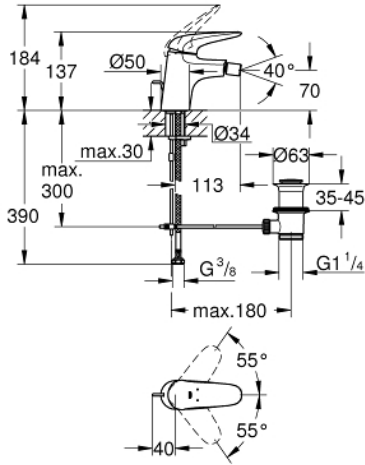

## 23 720 003 EUROSTYLE TEK KUMANDALI BİDE BATARYASI S-BOYUT

### ÜRÜN AÇIKLAMASI

- Renk: krom
- katı metal kaldıraç
- GROHE SilkMove 35 mm seramik kartuş
- ayarlanabilir akış limitleyici
- sıcaklık limitleyici ile
- GROHE LongLife kaplama
- GROHE EcoJoy daha az su tüketimi ve mükemmel akış teknolojisi
- maximum flow rate (at 3 bar): 5 l/min
- GROHE FastFixation installation system
- mafsallı
- sifon kumanda seti 1 1/4"
- spiral bağlantı horturları

### YEDEK PARÇALAR, Kasım 2015 – now

- 1: Kumanda kolu (Sipariş no. 46951000)
  - 2: Kapak (Sipariş no. 46492000)
  - 3: Eurostyle Kartuş Somunu (Sipariş no. 46460000)
  - 4: Kartuş (Sipariş no. 46374000)
  - 5: Kumanda çubuğu (Sipariş no. 46739000)
  - 6: Perlatör (Sipariş no. 13998000)
  - 7: Vida bağlantılı montaj (Sipariş no. 46671000)
  - 8: Gider seti 1 1/4" (Sipariş no. 28910000)
  - 8.1: Tapa (Sipariş no. 07182000)
  - 8.2: Top çubuk (Sipariş no. 07052000)
  - 9: Top çubuk (Sipariş no. 07341000)\*
  - 10: Soket anahtarı (Sipariş no. 19332000)\*
  - 11: İngiliz anahtarı (Sipariş no. 19017000)\*
- \*Özel aksesuarlar