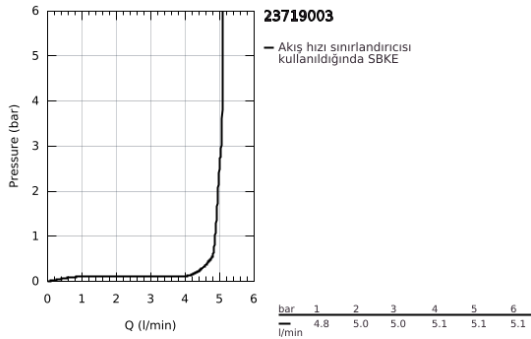

## 23 719 003 EUROSTYLE TEK KUMANDALI LAVABO BATARYASI XL-BOYUT

### ÜRÜN AÇIKLAMASI

- Renk: krom
- katı metal kaldıraç
- çanak/tezgah üstü lavabo ile kullanıma uygun
- GROHE SilkMove 35 mm seramik kartuş
- sıcaklık limitleyici ile
- GROHE LongLife kaplama
- GROHE EcoJoy daha az su tüketimi ve mükemmel akış teknolojisi
- maximum flow rate (at 3 bar): 5 l/min
- GROHE FastFixation installation system
- sifon kumandasız
- spiral bağlantı hortumları