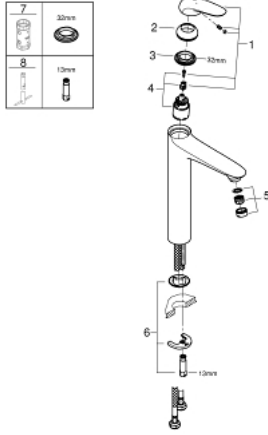

## 23 719 003 EUROSTYLE TEK KUMANDALI LAVABO BATARYASI XL-BOYUT

### ÜRÜN AÇIKLAMASI

- Renk: krom
- katı metal kaldıraç
- çanak/tezgah üstü lavabo ile kullanıma uygun
- GROHE SilkMove 35 mm seramik kartuş
- sıcaklık limitleyici ile
- GROHE LongLife kaplama
- GROHE EcoJoy daha az su tüketimi ve mükemmel akış teknolojisi
- maximum flow rate (at 3 bar): 5 l/min
- GROHE FastFixation installation system
- sifon kumandasız
- spiral bağlantı hortumları

23 719 003 **EUROSTYLE TEK KUMANDALI LAVABO BATARYASI**  
**XL-BOYUT**

**YEDEK PARÇALAR**, Kasım 2015 – now

- 1: Kumanda kolu (Sipariş no. 46951000)
  - 2: Kapak (Sipariş no. 46492000)
  - 3: Eurostyle Kartuş Somunu (Sipariş no. 46460000)
  - 4: Kartuş (Sipariş no. 46374000)
  - 5: Akış limitleyici (Sipariş no. 46837000)
  - 6: Vida bağlantılı montaj (Sipariş no. 46671000)
  - 7: Soket anahtarı (Sipariş no. 19332000)\*
  - 8: İngiliz anahtarı (Sipariş no. 19017000)\*
- \*Özel aksesuarlar