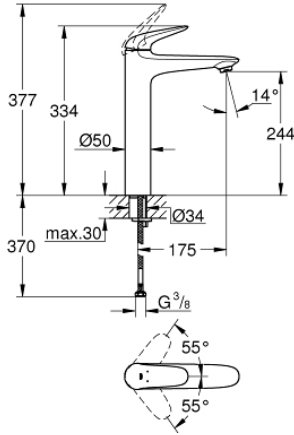

## 23 719 003 EUROSTYLE TEK KUMANDALI LAVABO BATARYASI XL-BOYUT

### ÜRÜN AÇIKLAMASI

- Renk: krom
- katı metal kaldıraç
- çanak/tezgah üstü lavabo ile kullanıma uygun
- GROHE SilkMove 35 mm seramik kartuş
- sıcaklık limitleyici ile
- GROHE LongLife kaplama
- GROHE EcoJoy daha az su tüketimi ve mükemmel akış teknolojisi
- maximum flow rate (at 3 bar): 5 l/min
- GROHE FastFixation installation system
- sifon kumandasız
- spiral bağlantı hortumları

23 719 003 **EUROSTYLE TEK KUMANDALI LAVABO BATARYASI**  
**XL-BOYUT**

**YEDEK PARÇALAR**, Kasım 2015 – now

- 1: Kumanda kolu (Sipariş no. 46951000)
  - 2: Kapak (Sipariş no. 46492000)
  - 3: Eurostyle Kartuş Somunu (Sipariş no. 46460000)
  - 4: Kartuş (Sipariş no. 46374000)
  - 5: Akış limitleyici (Sipariş no. 46837000)
  - 6: Vida bağlantılı montaj (Sipariş no. 46671000)
  - 7: Soket anahtarı (Sipariş no. 19332000)\*
  - 8: İngiliz anahtarı (Sipariş no. 19017000)\*
- \*Özel aksesuarlar