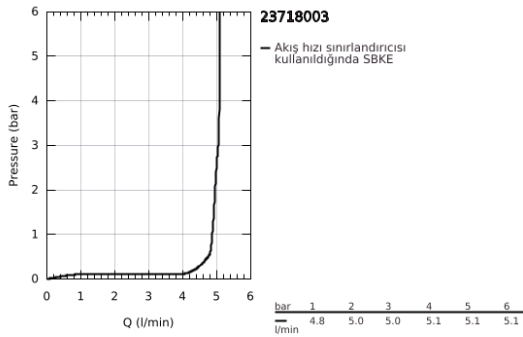

23 718 003 EUROSTYLE TEK KUMANDALI LAVABO BATARYASI 1/2" L-BOYUT

ÜRÜN AÇIKLAMASI

- Renk: krom
- katı metal kaldıraç
- GROHE SilkMove 28 mm seramik kartuş
- sıcaklık limitleyici ile
- GROHE LongLife kaplama
- GROHE EcoJoy daha az su tüketimi ve mükemmel akış teknolojisi
- maximum flow rate (at 3 bar): 5 l/min
- GROHE FastFixation installation system
- döner çıkış ucu
- hareket eksenini 360°
- sifon kumanda seti 1 1/4"