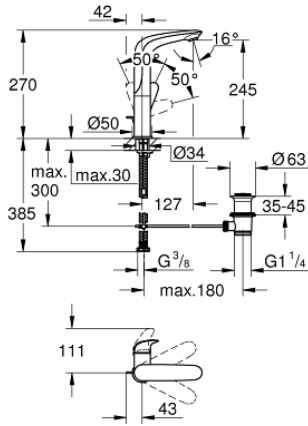

23 718 003 EUROSTYLE TEK KUMANDALI LAVABO BATARYASI 1/2" L-BOYUT

ÜRÜN AÇIKLAMASI

- Renk: krom
- katı metal kaldıraç
- GROHE SilkMove 28 mm seramik kartuş
- sıcaklık limitleyici ile
- GROHE LongLife kaplama
- GROHE EcoJoy daha az su tüketimi ve mükemmel akış teknolojisi
- maximum flow rate (at 3 bar): 5 l/min
- GROHE FastFixation installation system
- döner çıkış ucu
- hareket eksenini 360°
- sifon kumanda seti 1 1/4"

23 718 003 **EUROSTYLE TEK KUMANDALI LAVABO BATARYASI 1/2"**
L-BOYUT

YEDEK PARÇALAR, Haziran 2019 – now

- 1: kumanda kolu (Sipariş no. 46953000)
 - 2: Montaj halkası (Sipariş no. 46715000)
 - 3: Kartuş (Sipariş no. 46580000)
 - 4: Perlatör (Sipariş no. 48159000)
 - 5: Kumanda çubuğu (Sipariş no. 46739000)
 - 6: Vida bağlantılı montaj (Sipariş no. 46671000)
 - 7: Gider seti 1 1/4" (Sipariş no. 28910000)
 - 7.1: tapa (Sipariş no. 07182000)
 - 7.2: Top çubuk (Sipariş no. 07052000)
 - 8: Top çubuk (Sipariş no. 07341000)*
 - 9: İngiliz anahtarı (Sipariş no. 19017000)*
- *Özel aksesuarlar