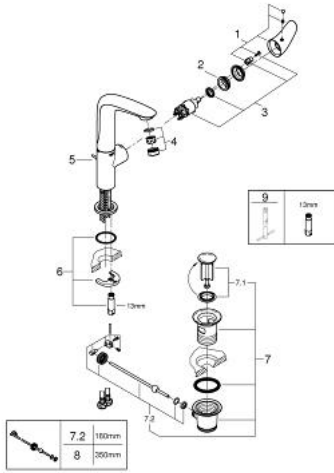

23 718 003 EUROSTYLE TEK KUMANDALI LAVABO BATARYASI 1/2" L-BOYUT

ÜRÜN AÇIKLAMASI

- Renk: krom
- katı metal kaldıraç
- GROHE SilkMove 28 mm seramik kartuş
- sıcaklık limitleyici ile
- GROHE LongLife kaplama
- GROHE EcoJoy daha az su tüketimi ve mükemmel akış teknolojisi
- maximum flow rate (at 3 bar): 5 l/min
- GROHE FastFixation installation system
- döner çıkış ucu
- hareket eksenini 360°
- sifon kumanda seti 1 1/4"

23 718 003 **EUROSTYLE TEK KUMANDALI LAVABO BATARYASI 1/2"**
L-BOYUT

YEDEK PARÇALAR, Haziran 2019 – now

- 1: kumanda kolu (Sipariş no. 46953000)
 - 2: Montaj halkası (Sipariş no. 46715000)
 - 3: Kartuş (Sipariş no. 46580000)
 - 4: Perlatör (Sipariş no. 48159000)
 - 5: Kumanda çubuğu (Sipariş no. 46739000)
 - 6: Vida bağlantılı montaj (Sipariş no. 46671000)
 - 7: Gider seti 1 1/4" (Sipariş no. 28910000)
 - 7.1: tapa (Sipariş no. 07182000)
 - 7.2: Top çubuk (Sipariş no. 07052000)
 - 8: Top çubuk (Sipariş no. 07341000)*
 - 9: İngiliz anahtarı (Sipariş no. 19017000)*
- *Özel aksesuarlar