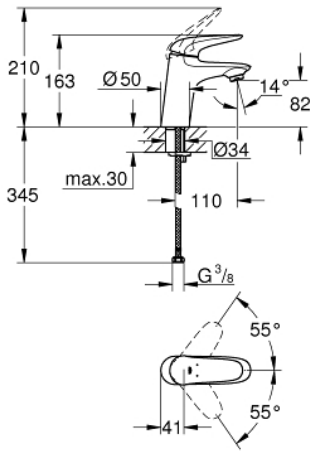

23 715 003 EUROSTYLE TEK KUMANDALI LAVABO BATARYASI S-BOYUT

ÜRÜN AÇIKLAMASI

- Renk: krom
- katı metal kaldıraç
- GROHE SilkMove 35 mm seramik kartuş
- ayarlanabilir akış limitleyici
- sıcaklık limitleyici ile
- GROHE LongLife kaplama
- GROHE EcoJoy daha az su tüketimi ve mükemmel akış teknolojisi
- maximum flow rate (at 3 bar): 5 l/min
- GROHE FastFixation installation system
- sifon kumandasız
- spiral bağlantı hortumları

23 715 003 **EUROSTYLE TEK KUMANDALI LAVABO BATARYASI**
S-BOYUT

YEDEK PARÇALAR, Kasım 2015 – now

- 1: kumanda kolu (Sipariş no. 46951000)
 - 2: Kapak (Sipariş no. 46492000)
 - 3: Eurostyle Kartuş Somunu (Sipariş no. 46460000)
 - 4: Kartuş (Sipariş no. 46374000)
 - 5: Perlatör (Sipariş no. 48159000)
 - 6: Vida bağlantılı montaj (Sipariş no. 46671000)
 - 7: Soket anahtarı (Sipariş no. 19332000)*
 - 8: İngiliz anahtarı (Sipariş no. 19017000)*
- *Özel aksesuarlar