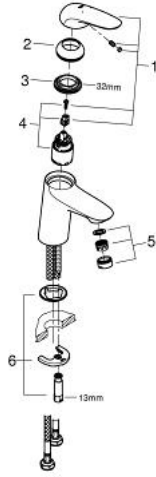

23 715 003 EUROSTYLE TEK KUMANDALI LAVABO BATARYASI S-BOYUT

ÜRÜN AÇIKLAMASI

- Renk: krom
- katı metal kaldıraç
- GROHE SilkMove 35 mm seramik kartuş
- ayarlanabilir akış limitleyici
- sıcaklık limitleyici ile
- GROHE LongLife kaplama
- GROHE EcoJoy daha az su tüketimi ve mükemmel akış teknolojisi
- maximum flow rate (at 3 bar): 5 l/min
- GROHE FastFixation installation system
- sifon kumandasız
- spiral bağlantı hortumları

23 715 003 **EUROSTYLE TEK KUMANDALI LAVABO BATARYASI**
S-BOYUT

YEDEK PARÇALAR, Kasım 2015 – now

- 1: kumanda kolu (Sipariş no. 46951000)
 - 2: Kapak (Sipariş no. 46492000)
 - 3: Eurostyle Kartuş Somunu (Sipariş no. 46460000)
 - 4: Kartuş (Sipariş no. 46374000)
 - 5: Perlatör (Sipariş no. 48159000)
 - 6: Vida bağlantılı montaj (Sipariş no. 46671000)
 - 7: Soket anahtarı (Sipariş no. 19332000)*
 - 8: İngiliz anahtarı (Sipariş no. 19017000)*
- *Özel aksesuarlar