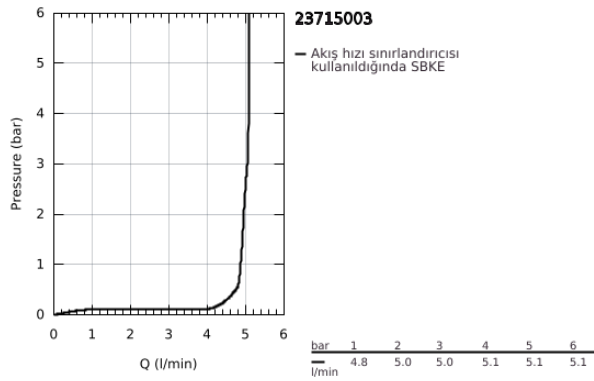

23 715 003 EUROSTYLE TEK KUMANDALI LAVABO BATARYASI S-BOYUT

ÜRÜN AÇIKLAMASI

- Renk: krom
- katı metal kaldıraç
- GROHE SilkMove 35 mm seramik kartuş
- ayarlanabilir akış limitleyici
- sıcaklık limitleyici ile
- GROHE LongLife kaplama
- GROHE EcoJoy daha az su tüketimi ve mükemmel akış teknolojisi
- maximum flow rate (at 3 bar): 5 l/min
- GROHE FastFixation installation system
- sifon kumandasız
- spiral bağlantı hortumları