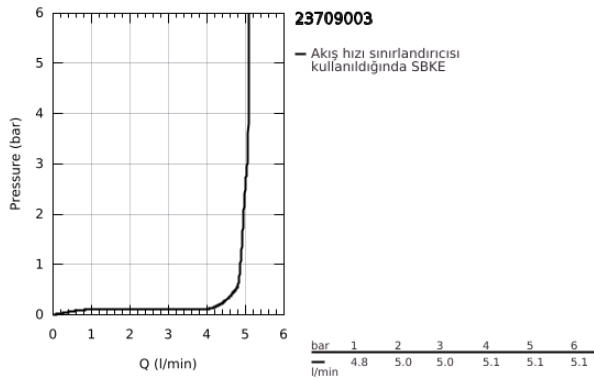

23 709 003 EUROSTYLE TEK KUMANDALI LAVABO BATARYASI S-BOYUT

ÜRÜN AÇIKLAMASI

- Renk: krom
- katı metal kaldıraç
- GROHE SilkMove 35 mm seramik kartuş
- EcoMode - cold water flow in mid-lever position saves energy
- ayarlanabilir akış limitleyici
- sıcaklık limitleyici ile
- GROHE LongLife kaplama
- GROHE EcoJoy daha az su tüketimi ve mükemmel akış teknolojisi
- maximum flow rate (at 3 bar): 5 l/min
- GROHE FastFixation installation system
- sifon kumanda seti 1 1/4"
- spiral bağlantı horturları