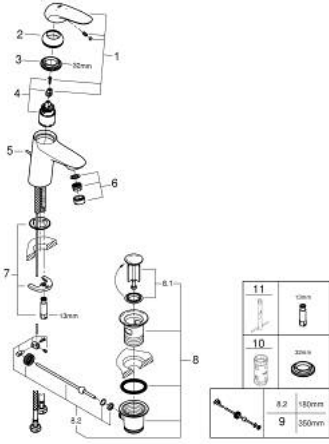

23 709 003 EUROSTYLE TEK KUMANDALI LAVABO BATARYASI S-BOYUT

ÜRÜN AÇIKLAMASI

- Renk: krom
- katı metal kaldıraç
- GROHE SilkMove 35 mm seramik kartuş
- EcoMode - cold water flow in mid-lever position saves energy
- ayarlanabilir akış limitleyici
- sıcaklık limitleyici ile
- GROHE LongLife kaplama
- GROHE EcoJoy daha az su tüketimi ve mükemmel akış teknolojisi
- maximum flow rate (at 3 bar): 5 l/min
- GROHE FastFixation installation system
- sifon kumanda seti 1 1/4"
- spiral bağlantı horturları

23 709 003 EUROSTYLE TEK KUMANDALI LAVABO BATARYASI S-BOYUT

YEDEK PARÇALAR, Temmuz 2017 – now

- 1: Kumanda kolu (Sipariş no. 46952000)
 - 2: Kapak (Sipariş no. 46492000)
 - 3: Eurostyle Kartuş Somunu (Sipariş no. 46460000)
 - 4: Kartuş (Sipariş no. 46863000)
 - 5: Kumanda çubuğu (Sipariş no. 46739000)
 - 6: Perlatör (Sipariş no. 48159000)
 - 7: Vida bağlantılı montaj (Sipariş no. 46671000)
 - 8: Gider seti 1 1/4" (Sipariş no. 28910000)
 - 8.1: Tapa (Sipariş no. 07182000)
 - 8.2: Top çubuk (Sipariş no. 07052000)
 - 9: Top çubuk (Sipariş no. 07341000)*
 - 10: Soket anahtarı (Sipariş no. 19332000)*
 - 11: İngiliz anahtarı (Sipariş no. 19017000)*
- *Özel aksesuarlar