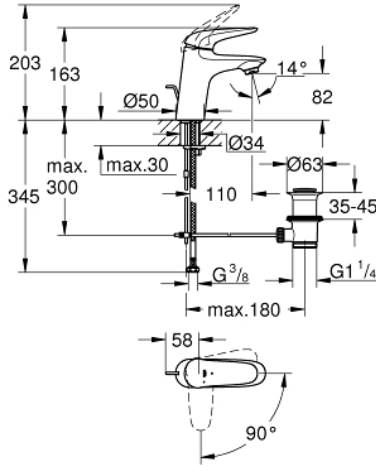

23 709 003 EUROSTYLE TEK KUMANDALI LAVABO BATARYASI S-BOYUT

ÜRÜN AÇIKLAMASI

- Renk: krom
- katı metal kaldıraç
- GROHE SilkMove 35 mm seramik kartuş
- EcoMode - cold water flow in mid-lever position saves energy
- ayarlanabilir akış limitleyici
- sıcaklık limitleyici ile
- GROHE LongLife kaplama
- GROHE EcoJoy daha az su tüketimi ve mükemmel akış teknolojisi
- maximum flow rate (at 3 bar): 5 l/min
- GROHE FastFixation installation system
- sifon kumanda seti 1 1/4"
- spiral bağlantı horturları

23 709 003 EUROSTYLE TEK KUMANDALI LAVABO BATARYASI S-BOYUT

YEDEK PARÇALAR, Temmuz 2017 – now

- 1: Kumanda kolu (Sipariş no. 46952000)
 - 2: Kapak (Sipariş no. 46492000)
 - 3: Eurostyle Kartuş Somunu (Sipariş no. 46460000)
 - 4: Kartuş (Sipariş no. 46863000)
 - 5: Kumanda çubuğu (Sipariş no. 46739000)
 - 6: Perlatör (Sipariş no. 48159000)
 - 7: Vida bağlantılı montaj (Sipariş no. 46671000)
 - 8: Gider seti 1 1/4" (Sipariş no. 28910000)
 - 8.1: Tapa (Sipariş no. 07182000)
 - 8.2: Top çubuk (Sipariş no. 07052000)
 - 9: Top çubuk (Sipariş no. 07341000)*
 - 10: Soket anahtarı (Sipariş no. 19332000)*
 - 11: İngiliz anahtarı (Sipariş no. 19017000)*
- *Özel aksesuarlar