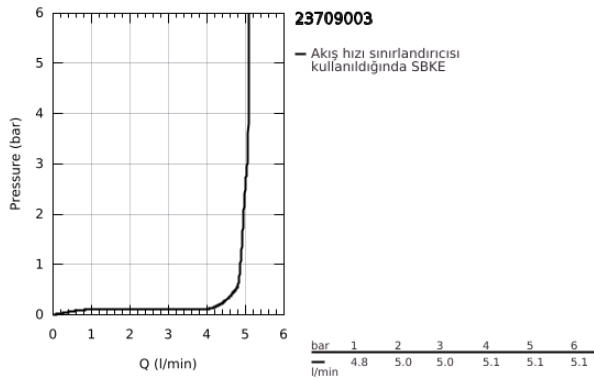

## 23 709 003 EUROSTYLE TEK KUMANDALI LAVABO BATARYASI S-BOYUT

### ÜRÜN AÇIKLAMASI

- Renk: krom
- katı metal kaldıraç
- GROHE SilkMove 35 mm seramik kartuş
- OpenCold - cold water flow in mid-lever position
- ayarlanabilir akış limitleyici
- sıcaklık limitleyici ile
- GROHE LongLife kaplama
- GROHE EcoJoy daha az su tüketimi ve mükemmel akış teknolojisi
- maximum flow rate (at 3 bar): 5 l/min
- GROHE FastFixation installation system
- sifon kumanda seti 1 1/4"
- spiral bağlantı horturları