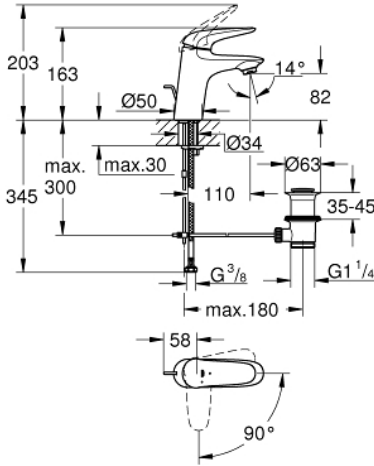

## 23 709 003 EUROSTYLE TEK KUMANDALI LAVABO BATARYASI S-BOYUT

### ÜRÜN AÇIKLAMASI

- Renk: krom
- katı metal kaldıraç
- GROHE SilkMove 35 mm seramik kartuş
- OpenCold - cold water flow in mid-lever position
- ayarlanabilir akış limitleyici
- sıcaklık limitleyici ile
- GROHE LongLife kaplama
- GROHE EcoJoy daha az su tüketimi ve mükemmel akış teknolojisi
- maximum flow rate (at 3 bar): 5 l/min
- GROHE FastFixation installation system
- sifon kumanda seti 1 1/4"
- spiral bağlantı horturları

### YEDEK PARÇALAR, Temmuz 2017 – now

- 1: kumanda kolu (Sipariş no. 46952000)
  - 2: Kapak (Sipariş no. 46492000)
  - 3: Eurostyle Kartuş Somunu (Sipariş no. 46460000)
  - 4: Kartuş (Sipariş no. 46863000)
  - 5: Kumanda çubuğu (Sipariş no. 46739000)
  - 6: Perlatör (Sipariş no. 48159000)
  - 7: Vida bağlantılı montaj (Sipariş no. 46671000)
  - 8: Gider seti 1 1/4" (Sipariş no. 28910000)
  - 8.1: tapa (Sipariş no. 07182000)
  - 8.2: Top çubuk (Sipariş no. 07052000)
  - 9: Top çubuk (Sipariş no. 07341000)\*
  - 10: Soket anahtarı (Sipariş no. 19332000)\*
  - 11: İngiliz anahtarı (Sipariş no. 19017000)\*
- \*Özel aksesuarlar