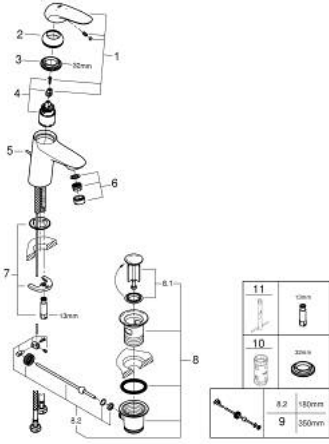

## 23 709 003 EUROSTYLE TEK KUMANDALI LAVABO BATARYASI S-BOYUT

### ÜRÜN AÇIKLAMASI

- Renk: krom
- katı metal kaldıraç
- GROHE SilkMove 35 mm seramik kartuş
- OpenCold - cold water flow in mid-lever position
- ayarlanabilir akış limitleyici
- sıcaklık limitleyici ile
- GROHE LongLife kaplama
- GROHE EcoJoy daha az su tüketimi ve mükemmel akış teknolojisi
- maximum flow rate (at 3 bar): 5 l/min
- GROHE FastFixation installation system
- sifon kumanda seti 1 1/4"
- spiral bağlantı horturları

### YEDEK PARÇALAR, Temmuz 2017 – now

- 1: kumanda kolu (Sipariş no. 46952000)
  - 2: Kapak (Sipariş no. 46492000)
  - 3: Eurostyle Kartuş Somunu (Sipariş no. 46460000)
  - 4: Kartuş (Sipariş no. 46863000)
  - 5: Kumanda çubuğu (Sipariş no. 46739000)
  - 6: Perlatör (Sipariş no. 48159000)
  - 7: Vida bağlantılı montaj (Sipariş no. 46671000)
  - 8: Gider seti 1 1/4" (Sipariş no. 28910000)
  - 8.1: tapa (Sipariş no. 07182000)
  - 8.2: Top çubuk (Sipariş no. 07052000)
  - 9: Top çubuk (Sipariş no. 07341000)\*
  - 10: Soket anahtarı (Sipariş no. 19332000)\*
  - 11: İngiliz anahtarı (Sipariş no. 19017000)\*
- \*Özel aksesuarlar