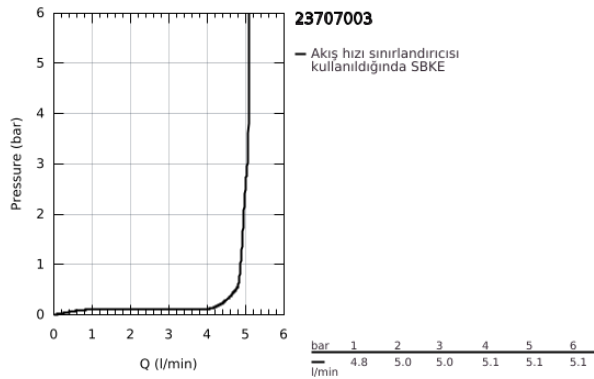

### ÜRÜN AÇIKLAMASI

- Renk: krom
- katı metal kaldıraç
- GROHE SilkMove 35 mm seramik kartuş
- ayarlanabilir akış limitleyici
- sıcaklık limitleyici ile
- GROHE LongLife kaplama
- GROHE EcoJoy daha az su tüketimi ve mükemmel akış teknolojisi
- maximum flow rate (at 3 bar): 5 l/min
- GROHE FastFixation installation system
- sifon kumanda seti 1 1/4"
- spiral bağlantı hortumları