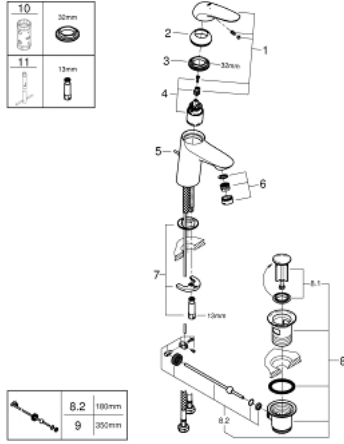

## 23 707 003 EUROSTYLE TEK KUMANDALI LAVABO BATARYASI S-BOYUT

### ÜRÜN AÇIKLAMASI

- Renk: krom
- katı metal kaldıraç
- GROHE SilkMove 35 mm seramik kartuş
- ayarlanabilir akış limitleyici
- sıcaklık limitleyici ile
- GROHE LongLife kaplama
- GROHE EcoJoy daha az su tüketimi ve mükemmel akış teknolojisi
- maximum flow rate (at 3 bar): 5 l/min
- GROHE FastFixation installation system
- sifon kumanda seti 1 1/4"
- spiral bağlantı hortumları

### YEDEK PARÇALAR, Kasım 2015 – now

- 1: Kumanda kolu (Sipariş no. 46951000)
  - 2: Kapak (Sipariş no. 46492000)
  - 3: Eurostyle Kartuş Somunu (Sipariş no. 46460000)
  - 4: Kartuş (Sipariş no. 46374000)
  - 5: Kumanda çubuğu (Sipariş no. 46739000)
  - 6: Perlatör (Sipariş no. 48159000)
  - 7: Vida bağlantılı montaj (Sipariş no. 46671000)
  - 8: Gider seti 1 1/4" (Sipariş no. 28910000)
  - 8.1: Tapa (Sipariş no. 07182000)
  - 8.2: Top çubuk (Sipariş no. 07052000)
  - 9: Top çubuk (Sipariş no. 07341000)\*
  - 10: Soket anahtarı (Sipariş no. 19332000)\*
  - 11: İngiliz anahtarı (Sipariş no. 19017000)\*
- \*Özel aksesuarlar