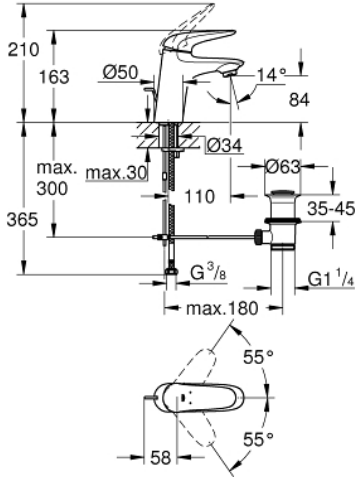

## 23 707 003 EUROSTYLE TEK KUMANDALI LAVABO BATARYASI S-BOYUT

### ÜRÜN AÇIKLAMASI

- Renk: krom
- katı metal kaldıraç
- GROHE SilkMove 35 mm seramik kartuş
- ayarlanabilir akış limitleyici
- sıcaklık limitleyici ile
- GROHE LongLife kaplama
- GROHE EcoJoy daha az su tüketimi ve mükemmel akış teknolojisi
- maximum flow rate (at 3 bar): 5 l/min
- GROHE FastFixation installation system
- sifon kumanda seti 1 1/4"
- spiral bağlantı hortumları

### YEDEK PARÇALAR, Kasım 2015 – now

- 1: Kumanda kolu (Sipariş no. 46951000)
  - 2: Kapak (Sipariş no. 46492000)
  - 3: Eurostyle Kartuş Somunu (Sipariş no. 46460000)
  - 4: Kartuş (Sipariş no. 46374000)
  - 5: Kumanda çubuğu (Sipariş no. 46739000)
  - 6: Perlatör (Sipariş no. 48159000)
  - 7: Vida bağlantılı montaj (Sipariş no. 46671000)
  - 8: Gider seti 1 1/4" (Sipariş no. 28910000)
  - 8.1: Tapa (Sipariş no. 07182000)
  - 8.2: Top çubuk (Sipariş no. 07052000)
  - 9: Top çubuk (Sipariş no. 07341000)\*
  - 10: Soket anahtarı (Sipariş no. 19332000)\*
  - 11: İngiliz anahtarı (Sipariş no. 19017000)\*
- \*Özel aksesuarlar