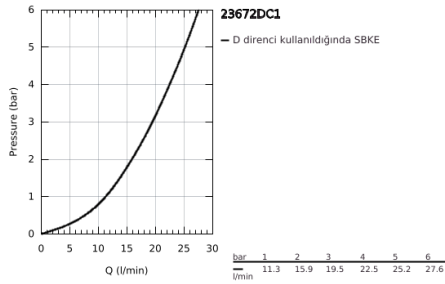

### ÜRÜN AÇIKLAMASI

- Renk: paslanmaz çelik
- for use with rough-in set 45 984 001 or 29 038 001
- iç gövde hariç
- GROHE SilkMove 35 mm seramik kartuş
- sıcaklık limitleyici ile
- GROHE LongLife kaplama
- otomatik yön değiştirici: banyo/duş
- perlatörlü çıkış ucu
- Euphoria Cube+ Stick el duşu 6.6 l/dk (26 467)
- Silverflex duş hortumu 1250 mm (28 362)
- çıkış ucu uzunluğu 298 mm
- duş çıkışında 1/2" entegre çek valf
- entegre çek valf
- el duşu askısı dahil