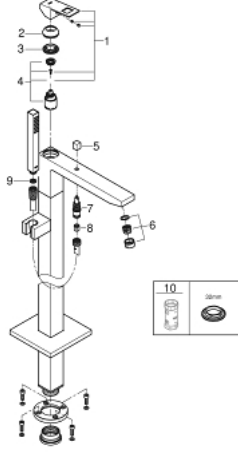

## 23 672 DC1 EUROCUBE YERDEN KÜVET BATARYASI

### ÜRÜN AÇIKLAMASI

- Renk: paslanmaz çelik
- for use with rough-in set 45 984 001 or 29 038 001
- iç gövde hariç
- GROHE SilkMove 35 mm seramik kartuş
- sıcaklık limitleyici ile
- GROHE LongLife kaplama
- otomatik yön değiştirici: banyo/duş
- perlatörlü çıkış ucu
- Euphoria Cube+ Stick el duşu 6.6 l/dk (26 467)
- Silverflex duş hortumu 1250 mm (28 362)
- çıkış ucu uzunluğu 298 mm
- duş çıkışında 1/2" entegre çek valf
- entegre çek valf
- el duşu askısı dahil

### YEDEK PARÇALAR, Temmuz 2018 – now

- 1: Kumanda Kolu (Sipariş no. 46782DC0)
- 2: Kapak (Sipariş no. 46492DC0)
- 3: Eurostyle Kartuş Somunu (Sipariş no. 46460000)
- 4: Kartuş (Sipariş no. 46374000)
- 5: Yöndeğiştirici kafası (Sipariş no. 48128DC0)
- 6: Sistra (Sipariş no. 13907DC0)
- 7: Yöndeğiştirici (Sipariş no. 65655DC0)
- 8: Çek-valf (Sipariş no. 08565000)
- 9: Filtre (Sipariş no. 0700200M)
- 10: Soket anahtarı (Sipariş no. 19332000)\*