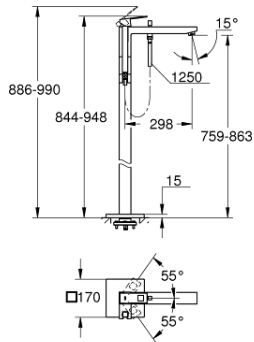

### ÜRÜN AÇIKLAMASI

- Renk: paslanmaz çelik
- for use with rough-in set 45 984 001 or 29 038 001
- iç gövde hariç
- GROHE SilkMove 35 mm seramik kartuş
- sıcaklık limitleyici ile
- GROHE LongLife kaplama
- otomatik yön değiştirici: banyo/duş
- perlatörlü çıkış ucu
- Euphoria Cube+ Stick el duşu 6.6 l/dk (26 467)
- Silverflex duş hortumu 1250 mm (28 362)
- çıkış ucu uzunluğu 298 mm
- duş çıkışında 1/2" entegre çek valf
- entegre çek valf
- el duşu askısı dahil

### YEDEK PARÇALAR, Temmuz 2018 – now

- 1: Kumanda Kolu (Sipariş no. 46782DC0)
- 2: Kapak (Sipariş no. 46492DC0)
- 3: Eurostyle Kartuş Somunu (Sipariş no. 46460000)
- 4: Kartuş (Sipariş no. 46374000)
- 5: Yöndeğiştirici kafası (Sipariş no. 48128DC0)
- 6: Sistra (Sipariş no. 13907DC0)
- 7: Yöndeğiştirici (Sipariş no. 65655DC0)
- 8: Çek-valf (Sipariş no. 08565000)
- 9: Filtre (Sipariş no. 0700200M)
- 10: Soket anahtarı (Sipariş no. 19332000)\*