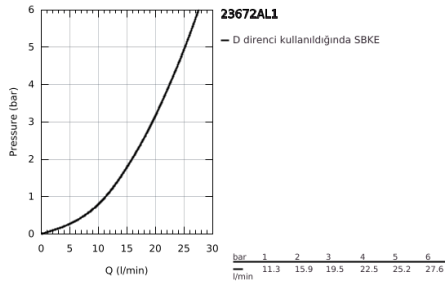

23 672 AL1 EUROCUBE YERDEN KÜVET BATARYASI

ÜRÜN AÇIKLAMASI

- Renk: brushed hard graphite
- for use with rough-in set 45 984 001 or 29 038 001
- iç gövde hariç
- GROHE SilkMove 35 mm seramik kartuş
- sıcaklık limitleyici ile
- GROHE LongLife kaplama
- otomatik yön değiştirici: banyo/duş
- perlatörlü çıkış ucu
- Euphoria Cube+ Stick el duşu 6.6 l/dk (26 467)
- Silverflex duş hortumu 1250 mm (28 362)
- çıkış ucu uzunluğu 298 mm
- duş çıkışında 1/2" entegre çek valf
- entegre çek valf
- el duşu askısı dahil