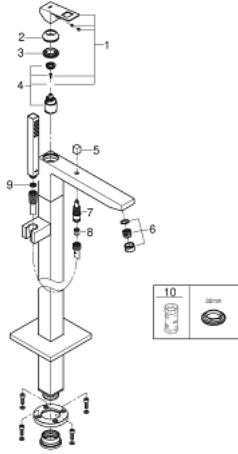

23 672 AL1 EUROCUBE YERDEN KÜVET BATARYASI

ÜRÜN AÇIKLAMASI

- Renk: brushed hard graphite
- for use with rough-in set 45 984 001 or 29 038 001
- iç gövde hariç
- GROHE SilkMove 35 mm seramik kartuş
- sıcaklık limitleyici ile
- GROHE LongLife kaplama
- otomatik yön değiştirici: banyo/duş
- perlatörlü çıkış ucu
- Euphoria Cube+ Stick el duşu 6.6 l/dk (26 467)
- Silverflex duş hortumu 1250 mm (28 362)
- çıkış ucu uzunluğu 298 mm
- duş çıkışında 1/2" entegre çek valf
- entegre çek valf
- el duşu askısı dahil

23 672 AL1 EUROUCUBE YERDEN KÜVET BATARYASI

YEDEK PARÇALAR, Mart 2019 – now

- 1: Kumanda Kolu (Sipariş no. 46782AL0)
- 2: Kapak (Sipariş no. 46492AL0)
- 3: Eurostyle Kartuş Somunu (Sipariş no. 46460000)
- 4: Kartuş (Sipariş no. 46374000)
- 5: Yöndeğiştirici kafası (Sipariş no. 48128AL0)
- 6: Sistra (Sipariş no. 13907AL0)
- 7: Yöndeğiştirici (Sipariş no. 65655AL0)
- 8: Çek-valf (Sipariş no. 08565000)
- 9: Filtre (Sipariş no. 0700200M)
- 10: Soket anahtarı (Sipariş no. 19332000)*