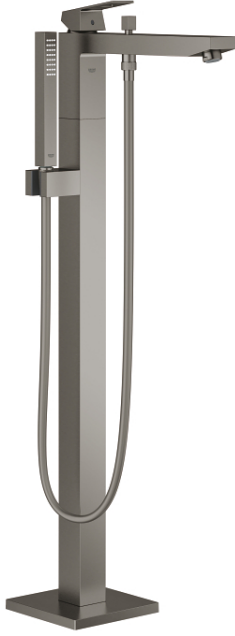

23 672 AL1 EUROCUBE YERDEN KÜVET BATARYASI

ÜRÜN AÇIKLAMASI

- Renk: brushed hard graphite
- for use with rough-in set 45 984 001 or 29 038 001
- iç gövde hariç
- GROHE SilkMove 35 mm seramik kartuş
- sıcaklık limitleyici ile
- GROHE LongLife kaplama
- otomatik yön değiştirici: banyo/duş
- perlatörlü çıkış ucu
- Euphoria Cube+ Stick el duşu 6.6 l/dk (26 467)
- Silverflex duş hortumu 1250 mm (28 362)
- çıkış ucu uzunluğu 298 mm
- duş çıkışında 1/2" entegre çek valf
- entegre çek valf
- el duşu askısı dahil

23 672 AL1 EUROUCUBE YERDEN KÜVET BATARYASI

YEDEK PARÇALAR, Mart 2019 – now

- 1: Kumanda Kolu (Sipariş no. 46782AL0)
- 2: Kapak (Sipariş no. 46492AL0)
- 3: Eurostyle Kartuş Somunu (Sipariş no. 46460000)
- 4: Kartuş (Sipariş no. 46374000)
- 5: Yöndeğiştirici kafası (Sipariş no. 48128AL0)
- 6: Sistra (Sipariş no. 13907AL0)
- 7: Yöndeğiştirici (Sipariş no. 65655AL0)
- 8: Çek-valf (Sipariş no. 08565000)
- 9: Filtre (Sipariş no. 0700200M)
- 10: Soket anahtarı (Sipariş no. 19332000)*