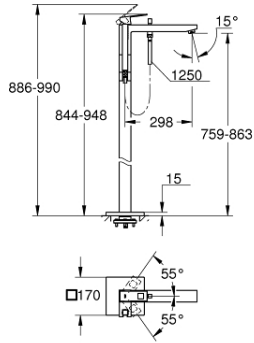

23 672 AL1 EUROCUBE YERDEN KÜVET BATARYASI

ÜRÜN AÇIKLAMASI

- Renk: brushed hard graphite
- for use with rough-in set 45 984 001 or 29 038 001
- iç gövde hariç
- GROHE SilkMove 35 mm seramik kartuş
- sıcaklık limitleyici ile
- GROHE LongLife kaplama
- otomatik yön değiştirici: banyo/duş
- perlatörlü çıkış ucu
- Euphoria Cube+ Stick el duşu 6.6 l/dk (26 467)
- Silverflex duş hortumu 1250 mm (28 362)
- çıkış ucu uzunluğu 298 mm
- duş çıkışında 1/2" entegre çek valf
- entegre çek valf
- el duşu askısı dahil

23 672 AL1 EUROUCUBE YERDEN KÜVET BATARYASI

YEDEK PARÇALAR, Mart 2019 – now

- 1: Kumanda Kolu (Sipariş no. 46782AL0)
- 2: Kapak (Sipariş no. 46492AL0)
- 3: Eurostyle Kartuş Somunu (Sipariş no. 46460000)
- 4: Kartuş (Sipariş no. 46374000)
- 5: Yöndeğiştirici kafası (Sipariş no. 48128AL0)
- 6: Sistra (Sipariş no. 13907AL0)
- 7: Yöndeğiştirici (Sipariş no. 65655AL0)
- 8: Çek-valf (Sipariş no. 08565000)
- 9: Filtre (Sipariş no. 0700200M)
- 10: Soket anahtarı (Sipariş no. 19332000)*