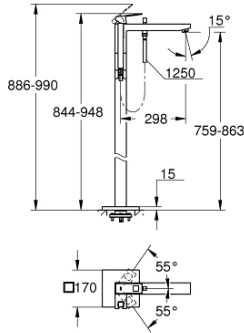

### ÜRÜN AÇIKLAMASI

- Renk: krom
- for use with rough-in set 45 984 001 or 29 038 001
- GROHE SilkMove 35 mm seramik kartuş
- sıcaklık limitleyici ile
- GROHE LongLife kaplama
- otomatik yön değiştirici: banyo/duş
- perlatörlü çıkış ucu
- Euphoria Cube+ Stick el duşu 6.6 l/dk (26 467)
- Silverflex duş hortumu 1250 mm (28 362)
- çıkış ucu uzunluğu 298 mm
- duş çıkışında 1/2" entegre çek valf
- entegre çek valf
- el duşu askısı dahil

### YEDEK PARÇALAR, Nisan 2016 – now

- 1: Kumanda Kolu (Sipariş no. 46782000)
- 2: Kapak (Sipariş no. 46492000)
- 3: Eurostyle Kartuş Somunu (Sipariş no. 46460000)
- 4: Kartuş (Sipariş no. 46374000)
- 5: Yöndeğiştirici kafası (Sipariş no. 48128000)
- 6: Sistra (Sipariş no. 13907000)
- 7: Yöndeğiştirici (Sipariş no. 65655000)
- 8: Çek-valf (Sipariş no. 08565000)
- 9: Filtre (Sipariş no. 0700200M)
- 10: Soket anahtarı (Sipariş no. 19332000)\*