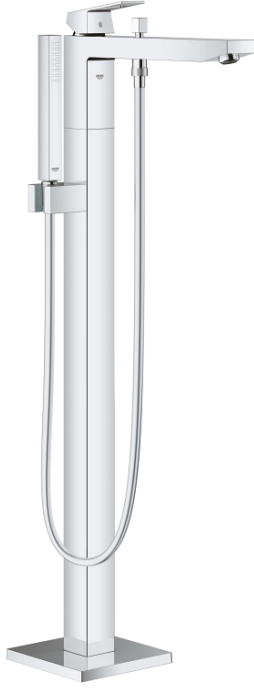

## 23 672 001 EUROCUBE YERDEN KÜVET BATARYASI

### ÜRÜN AÇIKLAMASI

- Renk: krom
- for use with rough-in set 45 984 001 or 29 038 001
- GROHE SilkMove 35 mm seramik kartuş
- sıcaklık limitleyici ile
- GROHE LongLife kaplama
- otomatik yön değiştirici: banyo/duş
- perlatörlü çıkış ucu
- Euphoria Cube+ Stick el duşu 6.6 l/dk (26 467)
- Silverflex duş hortumu 1250 mm (28 362)
- çıkış ucu uzunluğu 298 mm
- duş çıkışında 1/2" entegre çek valf
- entegre çek valf
- el duşu askısı dahil

### YEDEK PARÇALAR, Nisan 2016 – now

- 1: Kumanda Kolu (Sipariş no. 46782000)
- 2: Kapak (Sipariş no. 46492000)
- 3: Eurostyle Kartuş Somunu (Sipariş no. 46460000)
- 4: Kartuş (Sipariş no. 46374000)
- 5: Yöndeğiştirici kafası (Sipariş no. 48128000)
- 6: Sistra (Sipariş no. 13907000)
- 7: Yöndeğiştirici (Sipariş no. 65655000)
- 8: Çek-valf (Sipariş no. 08565000)
- 9: Filtre (Sipariş no. 0700200M)
- 10: Soket anahtarı (Sipariş no. 19332000)\*