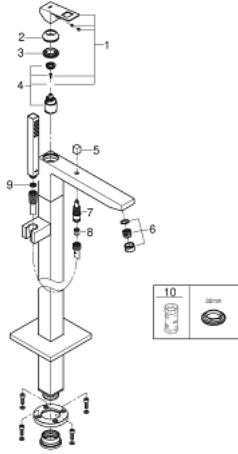

### ÜRÜN AÇIKLAMASI

- Renk: krom
- for use with rough-in set 45 984 001 or 29 038 001
- GROHE SilkMove 35 mm seramik kartuş
- sıcaklık limitleyici ile
- GROHE LongLife kaplama
- otomatik yön değiştirici: banyo/duş
- perlatörlü çıkış ucu
- Euphoria Cube+ Stick el duşu 6.6 l/dk (26 467)
- Silverflex duş hortumu 1250 mm (28 362)
- çıkış ucu uzunluğu 298 mm
- duş çıkışında 1/2" entegre çek valf
- entegre çek valf
- el duşu askısı dahil

### YEDEK PARÇALAR, Nisan 2016 – now

- 1: Kumanda Kolu (Sipariş no. 46782000)
- 2: Kapak (Sipariş no. 46492000)
- 3: Eurostyle Kartuş Somunu (Sipariş no. 46460000)
- 4: Kartuş (Sipariş no. 46374000)
- 5: Yöndeğiştirici kafası (Sipariş no. 48128000)
- 6: Sistra (Sipariş no. 13907000)
- 7: Yöndeğiştirici (Sipariş no. 65655000)
- 8: Çek-valf (Sipariş no. 08565000)
- 9: Filtre (Sipariş no. 0700200M)
- 10: Soket anahtarı (Sipariş no. 19332000)\*