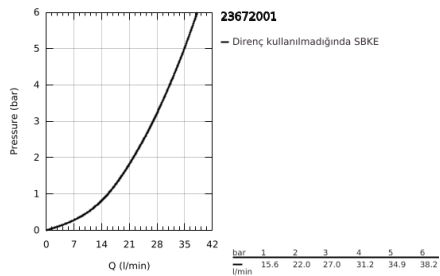

### ÜRÜN AÇIKLAMASI

- Renk: krom
- for use with rough-in set 45 984 001 or 29 038 001
- GROHE SilkMove 35 mm seramik kartuş
- sıcaklık limitleyici ile
- GROHE LongLife kaplama
- otomatik yön değiştirici: banyo/duş
- perlatörlü çıkış ucu
- Euphoria Cube+ Stick el duşu 6.6 l/dk (26 467)
- Silverflex duş hortumu 1250 mm (28 362)
- çıkış ucu uzunluğu 298 mm
- duş çıkışında 1/2" entegre çek valf
- entegre çek valf
- el duşu askısı dahil