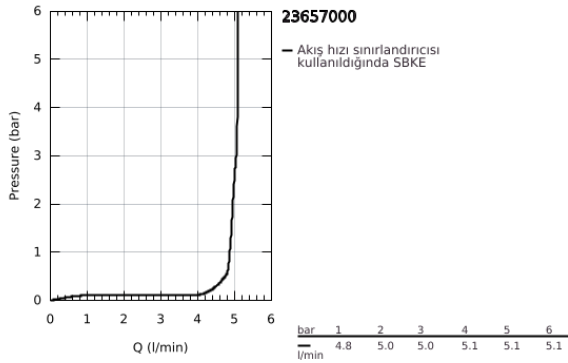

23 657 000 EUROCUBE JOY TEK KUMANDALI LAVABO BATARYASI M-BOYUT

ÜRÜN AÇIKLAMASI

- Renk: krom
- GROHE FeatherControl Joystick kartuş
- GROHE EcoJoy daha az su tüketimi ve mükemmel akış teknolojisi
- maximum flow rate (at 3 bar): 5 l/min
- SpeedClean perlatör
- GROHE FastFixation Plus montaj sistemi
- sifon kumanda seti 1 1/4"
- spiral bağlantı hortumları