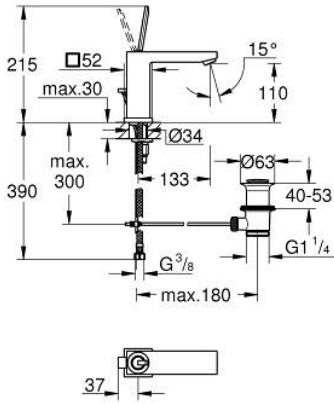

23 657 000 EUROCUBE JOY TEK KUMANDALI LAVABO BATARYASI M-BOYUT

ÜRÜN AÇIKLAMASI

- Renk: krom
- GROHE FeatherControl Joystick kartuş
- GROHE EcoJoy daha az su tüketimi ve mükemmel akış teknolojisi
- maximum flow rate (at 3 bar): 5 l/min
- SpeedClean perlatör
- GROHE FastFixation Plus montaj sistemi
- sifon kumanda seti 1 1/4"
- spiral bağlantı hortumları

23 657 000 **EUROCUBE JOY TEK KUMANDALI LAVABO BATARYASI**
M-BOYUT

YEDEK PARÇALAR, Nisan 2015 – now

- 1: Kumanda Kolu (Sipariş no. 46945000)
- 2: Kartuş (Sipariş no. 46907000)
- 3: Kumanda çubuğu (Sipariş no. 46787000)
- 4: Vida bağlantılı montaj (Sipariş no. 46645000)
- 5: Gider seti 1 1/4" (Sipariş no. 28910000)
- 5.1: tapa (Sipariş no. 07182000)
- 5.2: Top çubuk (Sipariş no. 07052000)
- 6: Perlatör (Sipariş no. 48159000)
- 7: İngiliz anahtarı (Sipariş no. 19017000)*
- 8: Top çubuk (Sipariş no. 07341000)*