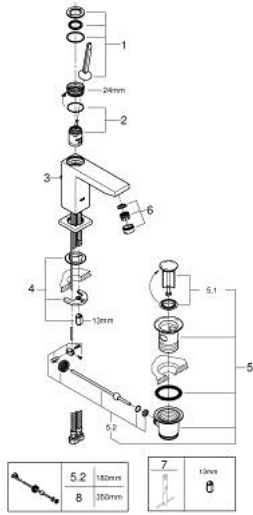

23 657 000 EUROCUBE JOY TEK KUMANDALI LAVABO BATARYASI M-BOYUT

ÜRÜN AÇIKLAMASI

- Renk: krom
- GROHE FeatherControl Joystick kartuş
- GROHE EcoJoy daha az su tüketimi ve mükemmel akış teknolojisi
- maximum flow rate (at 3 bar): 5 l/min
- SpeedClean perlatör
- GROHE FastFixation Plus montaj sistemi
- sifon kumanda seti 1 1/4"
- spiral bağlantı hortumları

23 657 000 **EUROCUBE JOY TEK KUMANDALI LAVABO BATARYASI**
M-BOYUT

YEDEK PARÇALAR, Nisan 2015 – now

- 1: Kumanda Kolu (Sipariş no. 46945000)
- 2: Kartuş (Sipariş no. 46907000)
- 3: Kumanda çubuğu (Sipariş no. 46787000)
- 4: Vida bağlantılı montaj (Sipariş no. 46645000)
- 5: Gider seti 1 1/4" (Sipariş no. 28910000)
- 5.1: tapa (Sipariş no. 07182000)
- 5.2: Top çubuk (Sipariş no. 07052000)
- 6: Perlatör (Sipariş no. 48159000)
- 7: İngiliz anahtarı (Sipariş no. 19017000)*
- 8: Top çubuk (Sipariş no. 07341000)*