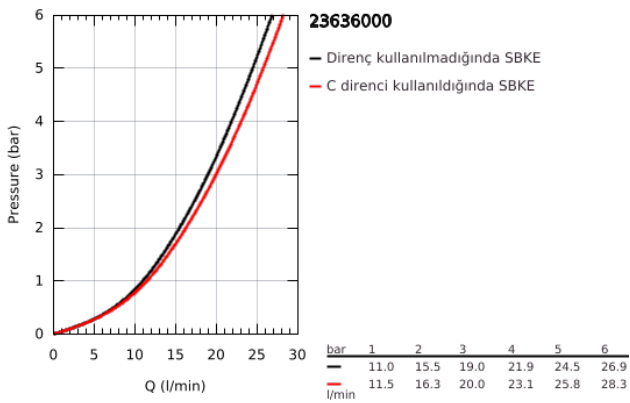

## 23 636 000 BAUEDGE TEK KUMANDALI DUŞ BATARYASI

### ÜRÜN AÇIKLAMASI

- Renk: krom
- duvar tipi
- GROHE SmoothControl 35 mm seramik kartuş
- GROHE LongLife kaplama
- duş alt çıkışı 1/2"
- ekzantrik
- metal rozet