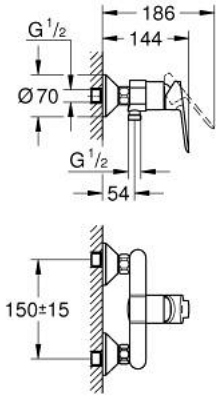

### ÜRÜN AÇIKLAMASI

- Renk: krom
- duvar tipi
- GROHE SmoothControl 35 mm seramik kartuş
- GROHE LongLife kaplama
- duş alt çıkışı 1/2"
- ekzantrik
- metal rozet

### YEDEK PARÇALAR, Mayıs 2015 – now

- 1: Kumanda Kolu (Sipariş no. 46962000)
- 2: Kapak (Sipariş no. 46899000)
- 3: Kartuş (Sipariş no. 46374000)
- 4: Ekzantrik (Sipariş no. 12075000)
- 4.1: conta (Sipariş no. 0138600M)
- 4.2: Rozet (Sipariş no. 0221000M)
- 5: Vidalı bağlantı 1/2" (Sipariş no. 45044000)
- 6: Uzatma 3/4", 20 mm (Sipariş no. 0713000M)\*
- 7: Isı Limitleyici (Sipariş no. 46375000)\*
- 8: özel anahtar (Sipariş no. 19377000)\*
- 9: Soket anahtarı (Sipariş no. 19332000)\*