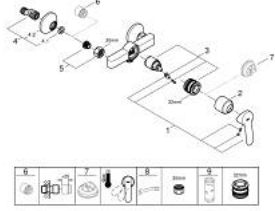

### ÜRÜN AÇIKLAMASI

- Renk: krom
- duvar tipi
- GROHE SmoothControl 35 mm seramik kartuş
- GROHE LongLife kaplama
- duş alt çıkışı 1/2"
- ekzantrik
- metal rozet

### YEDEK PARÇALAR, Mayıs 2015 – now

- 1: Kumanda Kolu (Sipariş no. 46962000)
- 2: Kapak (Sipariş no. 46899000)
- 3: Kartuş (Sipariş no. 46374000)
- 4: Ekzantrik (Sipariş no. 12075000)
- 4.1: conta (Sipariş no. 0138600M)
- 4.2: Rozet (Sipariş no. 0221000M)
- 5: Vidalı bağlantı 1/2" (Sipariş no. 45044000)
- 6: Uzatma 3/4", 20 mm (Sipariş no. 0713000M)\*
- 7: Isı Limitleyici (Sipariş no. 46375000)\*
- 8: özel anahtar (Sipariş no. 19377000)\*
- 9: Soket anahtarı (Sipariş no. 19332000)\*