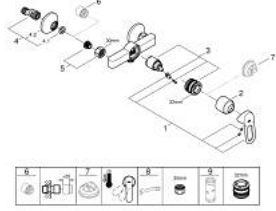

23 634 000 BAULoop TEK KUMANDALI DUŞ BATARYASI

ÜRÜN AÇIKLAMASI

- Renk: krom
- duvar tipi
- GROHE SmoothControl 35 mm seramik kartuş
- GROHE LongLife kaplama
- duş alt çıkışı 1/2"
- ekzantrik
- metal rozet

23 634 000 BAULoop TEK KUMANDALI DUŞ BATARYASI

YEDEK PARÇALAR, Mayıs 2015 – now

- 1: Kumanda Kolu (Sipariş no. 46961000)
- 2: Kapak (Sipariş no. 46899000)
- 3: Kartuş (Sipariş no. 46374000)
- 4: Ekzantrik (Sipariş no. 12075000)
- 4.1: conta (Sipariş no. 0138600M)
- 4.2: Rozet (Sipariş no. 0221000M)
- 5: Vidalı bağlantı 1/2" (Sipariş no. 45044000)
- 6: Uzatma 3/4", 20 mm (Sipariş no. 0713000M)*
- 7: Isı Limitleyici (Sipariş no. 46375000)*
- 8: özel anahtar (Sipariş no. 19377000)*
- 9: Soket anahtarı (Sipariş no. 19332000)*