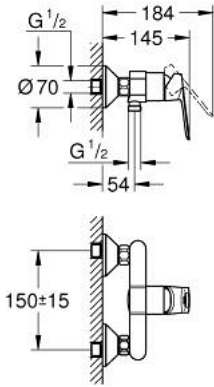

23 634 000 BAULoop TEK KUMANDALI DUŞ BATARYASI

ÜRÜN AÇIKLAMASI

- Renk: krom
- duvar tipi
- GROHE SmoothControl 35 mm seramik kartuş
- GROHE LongLife kaplama
- duş alt çıkışı 1/2"
- ekzantrik
- metal rozet

23 634 000 BAULoop TEK KUMANDALI DUŞ BATARYASI

YEDEK PARÇALAR, Mayıs 2015 – now

- 1: Kumanda Kolu (Sipariş no. 46961000)
- 2: Kapak (Sipariş no. 46899000)
- 3: Kartuş (Sipariş no. 46374000)
- 4: Ekzantrik (Sipariş no. 12075000)
- 4.1: conta (Sipariş no. 0138600M)
- 4.2: Rozet (Sipariş no. 0221000M)
- 5: Vidalı bağlantı 1/2" (Sipariş no. 45044000)
- 6: Uzatma 3/4", 20 mm (Sipariş no. 0713000M)*
- 7: Isı Limitleyici (Sipariş no. 46375000)*
- 8: özel anahtar (Sipariş no. 19377000)*
- 9: Soket anahtarı (Sipariş no. 19332000)*