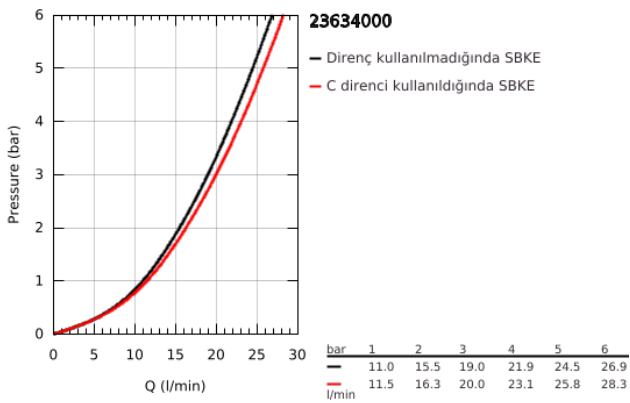

23 634 000 BAULoop TEK KUMANDALI DUŞ BATARYASI

ÜRÜN AÇIKLAMASI

- Renk: krom
- duvar tipi
- GROHE SmoothControl 35 mm seramik kartuş
- GROHE LongLife kaplama
- duş alt çıkışı 1/2"
- ekzantrik
- metal rozet