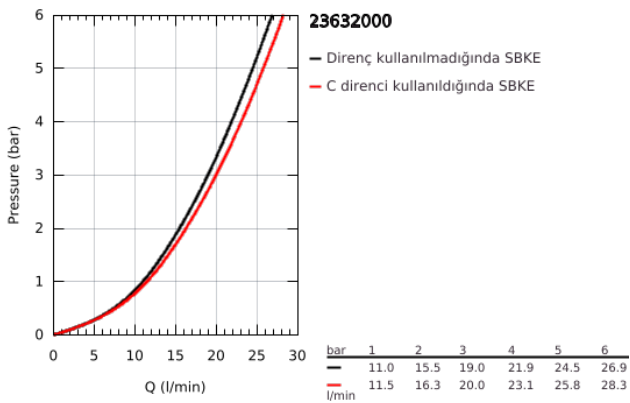

23 632 000 BAUFLOW TEK KUMANDALI DUŞ BATARYASI

ÜRÜN AÇIKLAMASI

- Renk: krom
- duvar tipi
- GROHE SmoothControl 35 mm seramik kartuş
- GROHE LongLife kaplama
- duş alt çıkışı 1/2"
- ekzantrik

23 632 000 BAUFLOW TEK KUMANDALI DUŞ BATARYASI