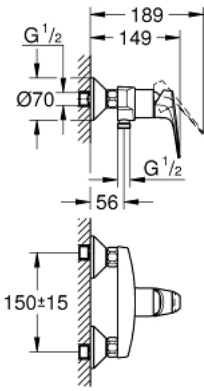

23 632 000 BAUFLOW TEK KUMANDALI DUŞ BATARYASI

ÜRÜN AÇIKLAMASI

- Renk: krom
- duvar tipi
- GROHE SmoothControl 35 mm seramik kartuş
- GROHE LongLife kaplama
- duş alt çıkışı 1/2"
- ekzantrik

23 632 000 BAUFLOW TEK KUMANDALI DUŞ BATARYASI

YEDEK PARÇALAR, Mayıs 2015 – now

- 1: Kumanda Kolu (Sipariş no. 46959000)
 - 2: Kapak (Sipariş no. 46899000)
 - 3: Kartuş (Sipariş no. 46374000)
 - 4: Ekzantrik (Sipariş no. 12075000)
 - 4.1: conta (Sipariş no. 0138600M)
 - 4.2: Rozet (Sipariş no. 0221000M)
 - 5: Vidalı bağlantı 1/2" (Sipariş no. 45044000)
 - 6: Uzatma 3/4", 20 mm (Sipariş no. 0713000M)*
 - 7: Isı Limitleyici (Sipariş no. 46375000)*
 - 8: özel anahtar (Sipariş no. 19377000)*
 - 9: Soket anahtarı (Sipariş no. 19332000)*
- *Özel aksesuarlar