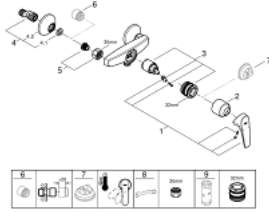

23 632 000 BAUFLOW TEK KUMANDALI DUŞ BATARYASI

ÜRÜN AÇIKLAMASI

- Renk: krom
- duvar tipi
- GROHE SmoothControl 35 mm seramik kartuş
- GROHE LongLife kaplama
- duş alt çıkışı 1/2"
- ekzantrik

23 632 000 BAUFLOW TEK KUMANDALI DUŞ BATARYASI

YEDEK PARÇALAR, Mayıs 2015 – now

- 1: Kumanda Kolu (Sipariş no. 46959000)
 - 2: Kapak (Sipariş no. 46899000)
 - 3: Kartuş (Sipariş no. 46374000)
 - 4: Ekzantrik (Sipariş no. 12075000)
 - 4.1: conta (Sipariş no. 0138600M)
 - 4.2: Rozet (Sipariş no. 0221000M)
 - 5: Vidalı bağlantı 1/2" (Sipariş no. 45044000)
 - 6: Uzatma 3/4", 20 mm (Sipariş no. 0713000M)*
 - 7: Isı Limitleyici (Sipariş no. 46375000)*
 - 8: özel anahtar (Sipariş no. 19377000)*
 - 9: Soket anahtarı (Sipariş no. 19332000)*
- *Özel aksesuarlar