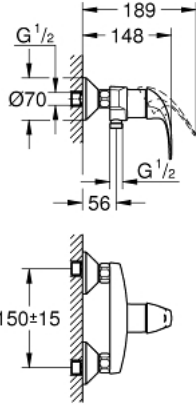

23 631 000 BAUCURVE TEK KUMANDALI DUŞ BATARYASI

ÜRÜN AÇIKLAMASI

- Renk: krom
- duvar tipi
- GROHE SmoothControl 35 mm seramik kartuş
- GROHE LongLife kaplama
- duş alt çıkışı 1/2"
- ekzantrik

23 631 000 BAUCURVE TEK KUMANDALI DUŞ BATARYASI

YEDEK PARÇALAR, Mayıs 2015 – now

- 1: Kumanda Kolu (Sipariş no. 46960000)
- 2: Kapak (Sipariş no. 46899000)
- 3: Kartuş (Sipariş no. 46374000)
- 4: Ekzantrik (Sipariş no. 12075000)
- 4.1: conta (Sipariş no. 0138600M)
- 4.2: Rozet (Sipariş no. 0221000M)
- 5: Vidalı bağlantı 1/2" (Sipariş no. 45044000)
- 6: Uzatma 3/4", 20 mm (Sipariş no. 0713000M)*
- 7: Isı Limitleyici (Sipariş no. 46375000)*
- 8: özel anahtar (Sipariş no. 19377000)*
- 9: Soket anahtarı (Sipariş no. 19332000)*