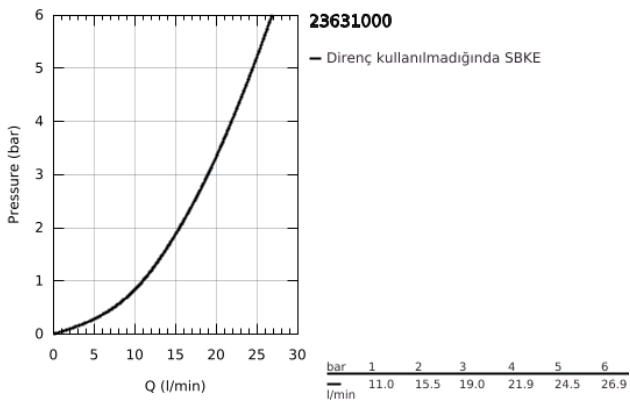

23 631 000 BAUCURVE TEK KUMANDALI DUŞ BATARYASI

ÜRÜN AÇIKLAMASI

- Renk: krom
- duvar tipi
- GROHE SmoothControl 35 mm seramik kartuş
- GROHE LongLife kaplama
- duş alt çıkışı 1/2"
- ekzantrik

23 631 000 BAUCURVE TEK KUMANDALI DUŞ BATARYASI