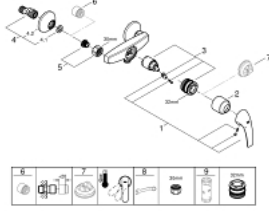

23 631 000 BAUCURVE TEK KUMANDALI DUŞ BATARYASI

ÜRÜN AÇIKLAMASI

- Renk: krom
- duvar tipi
- GROHE SmoothControl 35 mm seramik kartuş
- GROHE LongLife kaplama
- duş alt çıkışı 1/2"
- ekzantrik

23 631 000 BAUCURVE TEK KUMANDALI DUŞ BATARYASI

YEDEK PARÇALAR, Mayıs 2015 – now

- 1: Kumanda Kolu (Sipariş no. 46960000)
- 2: Kapak (Sipariş no. 46899000)
- 3: Kartuş (Sipariş no. 46374000)
- 4: Ekzantrik (Sipariş no. 12075000)
- 4.1: conta (Sipariş no. 0138600M)
- 4.2: Rozet (Sipariş no. 0221000M)
- 5: Vidalı bağlantı 1/2" (Sipariş no. 45044000)
- 6: Uzatma 3/4", 20 mm (Sipariş no. 0713000M)*
- 7: Isı Limitleyici (Sipariş no. 46375000)*
- 8: özel anahtar (Sipariş no. 19377000)*
- 9: Soket anahtarı (Sipariş no. 19332000)*