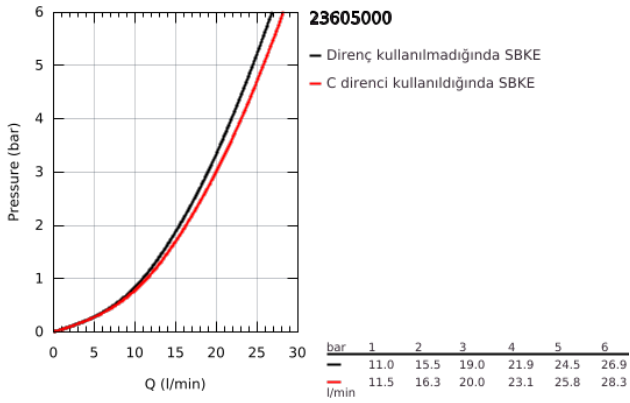

23 605 000 BAUEDGE TEK KUMANDALI BANYO BATARYASI

ÜRÜN AÇIKLAMASI

- Renk: krom
- duvar tipi
- GROHE SmoothControl 35 mm seramik kartuş
- GROHE LongLife kaplama
- otomatik yön deęiřtirici: banyo/duř
- perlatörlü
- ekzantrik
- metal rozet