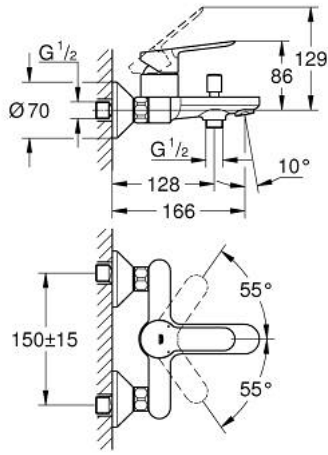

23 605 000 BAUEDGE TEK KUMANDALI BANYO BATARYASI

ÜRÜN AÇIKLAMASI

- Renk: krom
- duvar tipi
- GROHE SmoothControl 35 mm seramik kartuş
- GROHE LongLife kaplama
- otomatik yön deęiřtirici: banyo/duř
- perlatörlü
- ekzantrik
- metal rozet

23 605 000 BAUEDGE TEK KUMANDALI BANYO BATARYASI

YEDEK PARÇALAR, Mayıs 2015 – now

- 1: Kumanda Kolu (Sipariş no. 46962000)
 - 2: Kapak (Sipariş no. 46899000)
 - 3: Kartuş (Sipariş no. 46374000)
 - 4: Yöndeğiştirici kafası (Sipariş no. 64309000)
 - 5: Yöndeğiştirici (Sipariş no. 65655000)
 - 6: Perlatör (Sipariş no. 13952000)
 - 7: Ekzantrik (Sipariş no. 12075000)
 - 7.1: conta (Sipariş no. 0138600M)
 - 7.2: Rozet (Sipariş no. 0221000M)
 - 8: Vidalı bağlantı 1/2" (Sipariş no. 45044000)
 - 9: Uzatma 3/4", 20 mm (Sipariş no. 0713000M)*
 - 10: Isı Limitleyici (Sipariş no. 46375000)*
 - 11: Soket anahtarı (Sipariş no. 19332000)*
 - 12: özel anahtar (Sipariş no. 19377000)*
- *Özel aksesuarlar