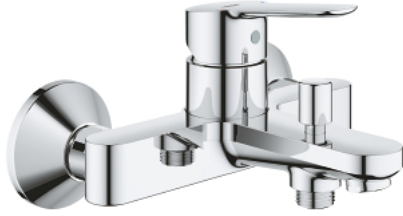

23 605 000 BAUEDGE TEK KUMANDALI BANYO BATARYASI

ÜRÜN AÇIKLAMASI

- Renk: krom
- duvar tipi
- GROHE SmoothControl 35 mm seramik kartuş
- GROHE LongLife kaplama
- otomatik yön deęiřtirici: banyo/duř
- perlatörlü
- ekzantrik
- metal rozet

23 605 000 BAUEDGE TEK KUMANDALI BANYO BATARYASI

YEDEK PARÇALAR, Mayıs 2015 – now

- 1: Kumanda Kolu (Sipariş no. 46962000)
 - 2: Kapak (Sipariş no. 46899000)
 - 3: Kartuş (Sipariş no. 46374000)
 - 4: Yöndeğiştirici kafası (Sipariş no. 64309000)
 - 5: Yöndeğiştirici (Sipariş no. 65655000)
 - 6: Perlatör (Sipariş no. 13952000)
 - 7: Ekzantrik (Sipariş no. 12075000)
 - 7.1: conta (Sipariş no. 0138600M)
 - 7.2: Rozet (Sipariş no. 0221000M)
 - 8: Vidalı bağlantı 1/2" (Sipariş no. 45044000)
 - 9: Uzatma 3/4", 20 mm (Sipariş no. 0713000M)*
 - 10: Isı Limitleyici (Sipariş no. 46375000)*
 - 11: Soket anahtarı (Sipariş no. 19332000)*
 - 12: özel anahtar (Sipariş no. 19377000)*
- *Özel aksesuarlar