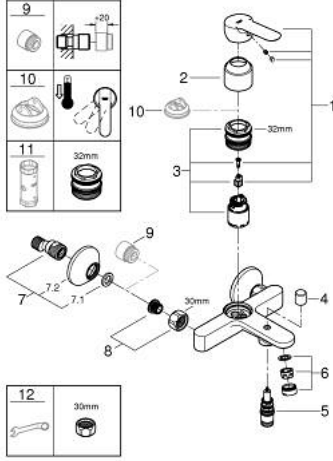

23 605 000 BAUEDGE TEK KUMANDALI BANYO BATARYASI

ÜRÜN AÇIKLAMASI

- Renk: krom
- duvar tipi
- GROHE SmoothControl 35 mm seramik kartuş
- GROHE LongLife kaplama
- otomatik yön deęiřtirici: banyo/duř
- perlatörlü
- ekzantrik
- metal rozet

23 605 000 BAUEDGE TEK KUMANDALI BANYO BATARYASI

YEDEK PARÇALAR, Mayıs 2015 – now

- 1: Kumanda Kolu (Sipariş no. 46962000)
 - 2: Kapak (Sipariş no. 46899000)
 - 3: Kartuş (Sipariş no. 46374000)
 - 4: Yöndeğiştirici kafası (Sipariş no. 64309000)
 - 5: Yöndeğiştirici (Sipariş no. 65655000)
 - 6: Perlatör (Sipariş no. 13952000)
 - 7: Ekzantrik (Sipariş no. 12075000)
 - 7.1: conta (Sipariş no. 0138600M)
 - 7.2: Rozet (Sipariş no. 0221000M)
 - 8: Vidalı bağlantı 1/2" (Sipariş no. 45044000)
 - 9: Uzatma 3/4", 20 mm (Sipariş no. 0713000M)*
 - 10: Isı Limitleyici (Sipariş no. 46375000)*
 - 11: Soket anahtarı (Sipariş no. 19332000)*
 - 12: özel anahtar (Sipariş no. 19377000)*
- *Özel aksesuarlar