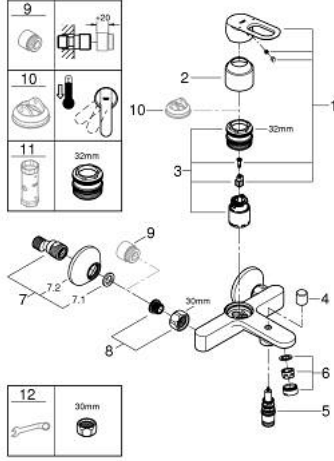

### ÜRÜN AÇIKLAMASI

- Renk: krom
- duvar tipi
- GROHE SmoothControl 35 mm seramik kartuş
- GROHE LongLife kaplama
- otomatik yön deęiřtirici: banyo/duř
- perlatörlü
- ekzantrik
- metal rozet

### YEDEK PARÇALAR, Mayıs 2015 – now

- 1: Kumanda Kolu (Sipariş no. 46961000)
  - 2: Kapak (Sipariş no. 46899000)
  - 3: Kartuş (Sipariş no. 46374000)
  - 4: Yöndeğiştirici kafası (Sipariş no. 64309000)
  - 5: Yöndeğiştirici (Sipariş no. 65655000)
  - 6: Perlatör (Sipariş no. 13952000)
  - 7: Ekzantrik (Sipariş no. 12075000)
  - 7.1: conta (Sipariş no. 0138600M)
  - 7.2: Rozet (Sipariş no. 0221000M)
  - 8: Vidalı bağlantı 1/2" (Sipariş no. 45044000)
  - 9: Uzatma 3/4", 20 mm (Sipariş no. 0713000M)\*
  - 10: Isı Limitleyici (Sipariş no. 46375000)\*
  - 11: Soket anahtarı (Sipariş no. 19332000)\*
  - 12: özel anahtar (Sipariş no. 19377000)\*
- \*Özel aksesuarlar