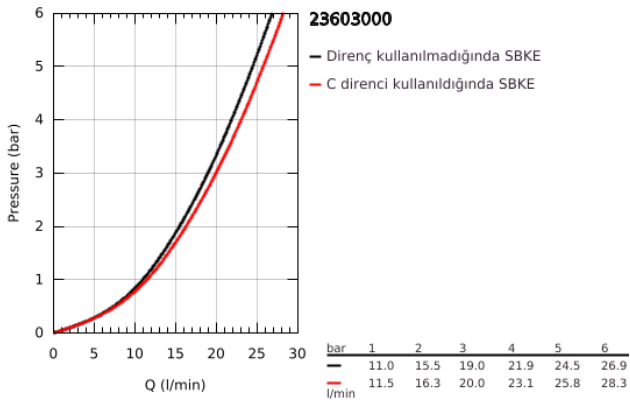

## 23 603 000 BAULoop TEK KUMANDALI BANYO BATARYASI

### ÜRÜN AÇIKLAMASI

- Renk: krom
- duvar tipi
- GROHE SmoothControl 35 mm seramik kartuş
- GROHE LongLife kaplama
- otomatik yön deęiřtirici: banyo/duř
- perlatörlü
- ekzantrik
- metal rozet