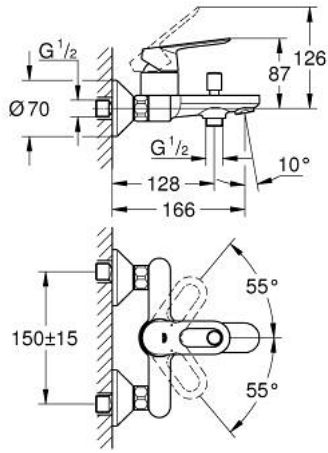

### ÜRÜN AÇIKLAMASI

- Renk: krom
- duvar tipi
- GROHE SmoothControl 35 mm seramik kartuş
- GROHE LongLife kaplama
- otomatik yön deęiřtirici: banyo/duř
- perlatörlü
- ekzantrik
- metal rozet

### YEDEK PARÇALAR, Mayıs 2015 – now

- 1: Kumanda Kolu (Sipariş no. 46961000)
  - 2: Kapak (Sipariş no. 46899000)
  - 3: Kartuş (Sipariş no. 46374000)
  - 4: Yöndeğiştirici kafası (Sipariş no. 64309000)
  - 5: Yöndeğiştirici (Sipariş no. 65655000)
  - 6: Perlatör (Sipariş no. 13952000)
  - 7: Ekzantrik (Sipariş no. 12075000)
  - 7.1: conta (Sipariş no. 0138600M)
  - 7.2: Rozet (Sipariş no. 0221000M)
  - 8: Vidalı bağlantı 1/2" (Sipariş no. 45044000)
  - 9: Uzatma 3/4", 20 mm (Sipariş no. 0713000M)\*
  - 10: Isı Limitleyici (Sipariş no. 46375000)\*
  - 11: Soket anahtarı (Sipariş no. 19332000)\*
  - 12: özel anahtar (Sipariş no. 19377000)\*
- \*Özel aksesuarlar