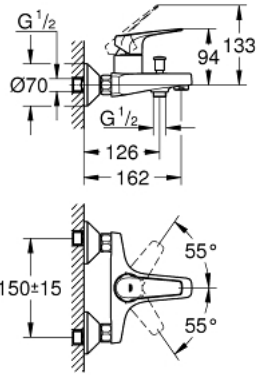

23 601 000 BAUFLOW TEK KUMANDALI BANYO BATARYASI

ÜRÜN AÇIKLAMASI

- Renk: krom
- duvar tipi
- GROHE SmoothControl 35 mm seramik kartuş
- GROHE LongLife kaplama
- otomatik yön deęiřtirici: banyo/duř
- perlatörlü
- ekzantrik

23 601 000 BAUFLOW TEK KUMANDALI BANYO BATARYASI

YEDEK PARÇALAR, Mayıs 2015 – now

- 1: Kumanda Kolu (Sipariş no. 46959000)
 - 2: Kapak (Sipariş no. 46899000)
 - 3: Kartuş (Sipariş no. 46374000)
 - 4: Yöndeğiştirici kafası (Sipariş no. 65648000)
 - 5: Yöndeğiştirici (Sipariş no. 65655000)
 - 6: Perlatör (Sipariş no. 13952000)
 - 7: Ekzantrik (Sipariş no. 12075000)
 - 7.1: conta (Sipariş no. 0138600M)
 - 7.2: Rozet (Sipariş no. 0221000M)
 - 8: Vidalı bağlantı 1/2" (Sipariş no. 45044000)
 - 9: Uzatma 3/4", 20 mm (Sipariş no. 0713000M)*
 - 10: Isı Limitleyici (Sipariş no. 46375000)*
 - 11: Soket anahtarı (Sipariş no. 19332000)*
 - 12: özel anahtar (Sipariş no. 19377000)*
- *Özel aksesuarlar