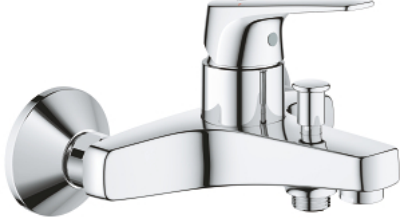

23 601 000 BAUFLOW TEK KUMANDALI BANYO BATARYASI

ÜRÜN AÇIKLAMASI

- Renk: krom
- duvar tipi
- GROHE SmoothControl 35 mm seramik kartuş
- GROHE LongLife kaplama
- otomatik yön deęiřtirici: banyo/duř
- perlatörlü
- ekzantrik

23 601 000 BAUFLOW TEK KUMANDALI BANYO BATARYASI

YEDEK PARÇALAR, Mayıs 2015 – now

- 1: Kumanda Kolu (Sipariş no. 46959000)
 - 2: Kapak (Sipariş no. 46899000)
 - 3: Kartuş (Sipariş no. 46374000)
 - 4: Yöndeğiştirici kafası (Sipariş no. 65648000)
 - 5: Yöndeğiştirici (Sipariş no. 65655000)
 - 6: Perlatör (Sipariş no. 13952000)
 - 7: Ekzantrik (Sipariş no. 12075000)
 - 7.1: conta (Sipariş no. 0138600M)
 - 7.2: Rozet (Sipariş no. 0221000M)
 - 8: Vidalı bağlantı 1/2" (Sipariş no. 45044000)
 - 9: Uzatma 3/4", 20 mm (Sipariş no. 0713000M)*
 - 10: Isı Limitleyici (Sipariş no. 46375000)*
 - 11: Soket anahtarı (Sipariş no. 19332000)*
 - 12: özel anahtar (Sipariş no. 19377000)*
- *Özel aksesuarlar