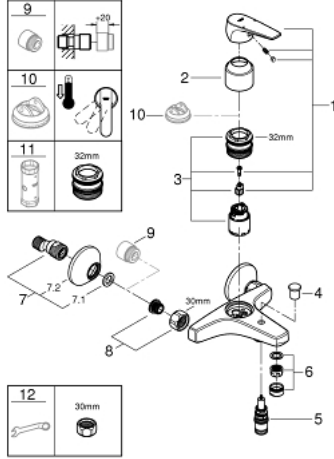

23 601 000 BAUFLOW TEK KUMANDALI BANYO BATARYASI

ÜRÜN AÇIKLAMASI

- Renk: krom
- duvar tipi
- GROHE SmoothControl 35 mm seramik kartuş
- GROHE LongLife kaplama
- otomatik yön deęiřtirici: banyo/duř
- perlatörlü
- ekzantrik

23 601 000 BAUFLOW TEK KUMANDALI BANYO BATARYASI

YEDEK PARÇALAR, Mayıs 2015 – now

- 1: Kumanda Kolu (Sipariş no. 46959000)
 - 2: Kapak (Sipariş no. 46899000)
 - 3: Kartuş (Sipariş no. 46374000)
 - 4: Yöndeğiştirici kafası (Sipariş no. 65648000)
 - 5: Yöndeğiştirici (Sipariş no. 65655000)
 - 6: Perlatör (Sipariş no. 13952000)
 - 7: Ekzantrik (Sipariş no. 12075000)
 - 7.1: conta (Sipariş no. 0138600M)
 - 7.2: Rozet (Sipariş no. 0221000M)
 - 8: Vidalı bağlantı 1/2" (Sipariş no. 45044000)
 - 9: Uzatma 3/4", 20 mm (Sipariş no. 0713000M)*
 - 10: Isı Limitleyici (Sipariş no. 46375000)*
 - 11: Soket anahtarı (Sipariş no. 19332000)*
 - 12: özel anahtar (Sipariş no. 19377000)*
- *Özel aksesuarlar