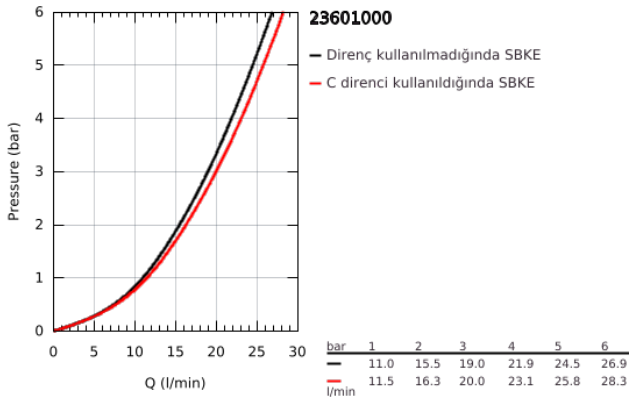

23 601 000 BAUFLOW TEK KUMANDALI BANYO BATARYASI

ÜRÜN AÇIKLAMASI

- Renk: krom
- duvar tipi
- GROHE SmoothControl 35 mm seramik kartuş
- GROHE LongLife kaplama
- otomatik yön deęiřtirici: banyo/duř
- perlatörlü
- ekzantrik