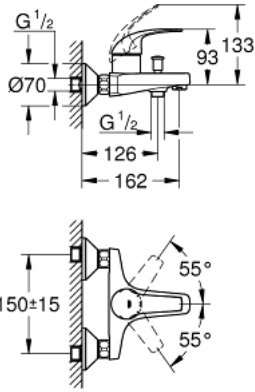

23 599 000 BAUCURVE TEK KUMANDALI BANYO BATARYASI

ÜRÜN AÇIKLAMASI

- Renk: krom
- duvar tipi
- GROHE SmoothControl 35 mm seramik kartuş
- GROHE LongLife kaplama
- otomatik yön değiştirici: banyo/duş
- perlatörlü
- ekzantrik

23 599 000 BAUCURVE TEK KUMANDALI BANYO BATARYASI

YEDEK PARÇALAR, Mayıs 2015 – now

- 1: Kumanda Kolu (Sipariş no. 46960000)
 - 2: Kapak (Sipariş no. 46899000)
 - 3: Kartuş (Sipariş no. 46374000)
 - 4: Yöndeğiştirici kafası (Sipariş no. 65648000)
 - 5: Yöndeğiştirici (Sipariş no. 65655000)
 - 6: Perlatör (Sipariş no. 13952000)
 - 7: Ekzantrik (Sipariş no. 12075000)
 - 7.1: conta (Sipariş no. 0138600M)
 - 7.2: Rozet (Sipariş no. 0221000M)
 - 8: Vidalı bağlantı 1/2" (Sipariş no. 45044000)
 - 9: Uzatma 3/4", 20 mm (Sipariş no. 0713000M)*
 - 10: Isı Limitleyici (Sipariş no. 46375000)*
 - 11: Soket anahtarı (Sipariş no. 19332000)*
 - 12: özel anahtar (Sipariş no. 19377000)*
- *Özel aksesuarlar