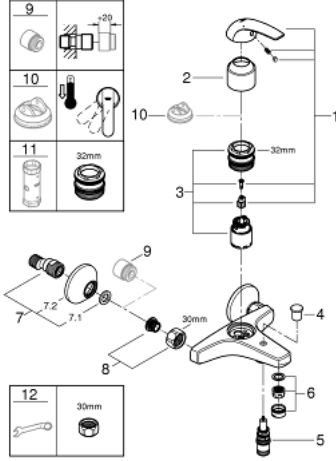

23 599 000 BAUCURVE TEK KUMANDALI BANYO BATARYASI

ÜRÜN AÇIKLAMASI

- Renk: krom
- duvar tipi
- GROHE SmoothControl 35 mm seramik kartuş
- GROHE LongLife kaplama
- otomatik yön değiştirici: banyo/duş
- perlatörlü
- ekzantrik

23 599 000 BAUCURVE TEK KUMANDALI BANYO BATARYASI

YEDEK PARÇALAR, Mayıs 2015 – now

- 1: Kumanda Kolu (Sipariş no. 46960000)
 - 2: Kapak (Sipariş no. 46899000)
 - 3: Kartuş (Sipariş no. 46374000)
 - 4: Yöndeğiştirici kafası (Sipariş no. 65648000)
 - 5: Yöndeğiştirici (Sipariş no. 65655000)
 - 6: Perlatör (Sipariş no. 13952000)
 - 7: Ekzantrik (Sipariş no. 12075000)
 - 7.1: conta (Sipariş no. 0138600M)
 - 7.2: Rozet (Sipariş no. 0221000M)
 - 8: Vidalı bağlantı 1/2" (Sipariş no. 45044000)
 - 9: Uzatma 3/4", 20 mm (Sipariş no. 0713000M)*
 - 10: Isı Limitleyici (Sipariş no. 46375000)*
 - 11: Soket anahtarı (Sipariş no. 19332000)*
 - 12: özel anahtar (Sipariş no. 19377000)*
- *Özel aksesuarlar