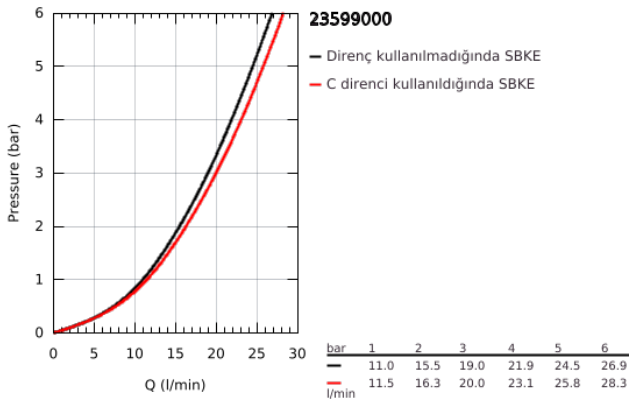

23 599 000 BAUCURVE TEK KUMANDALI BANYO BATARYASI

ÜRÜN AÇIKLAMASI

- Renk: krom
- duvar tipi
- GROHE SmoothControl 35 mm seramik kartuş
- GROHE LongLife kaplama
- otomatik yön değiştirici: banyo/duş
- perlatörlü
- ekzantrik