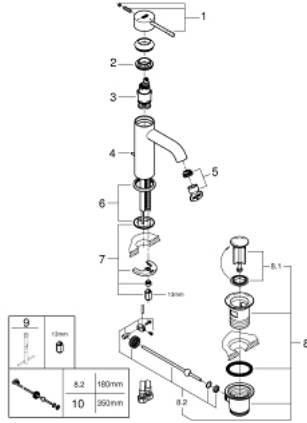

## 23 591 001 ESSENCE TEK KUMANDALI LAVABO BATARYASI S-BOYUT

### ÜRÜN AÇIKLAMASI

- Renk: krom
- GROHE SilkMove 28 mm seramik kartuş
- EcoMode - cold water flow in mid-lever position saves energy
- sıcaklık limitleyici ile
- GROHE LongLife kaplama
- GROHE EcoJoy daha az su tüketimi ve mükemmel akış teknolojisi
- maximum flow rate (at 3 bar): 5 l/min
- GROHE AquaGuide ayarlanabilir perlatör
- GROHE FastFixation Plus montaj sistemi
- sifon kumanda seti 1 1/4"
- spiral bağlantı hortumları

### YEDEK PARÇALAR, Aralık 2021 – now

- 1: Kumanda Kolu (Sipariş no. 46918000)
- 2: Montaj halkası (Sipariş no. 46715000)
- 3: Kartuş (Sipariş no. 46580000)
- 4: Kumanda çubuğu (Sipariş no. 46739000)
- 5: Perlatör (Sipariş no. 48270000)
- 6: Rozet (Sipariş no. 48603000)
- 7: Vida bağlantılı montaj (Sipariş no. 46645000)
- 8: Gider seti 1 1/4" (Sipariş no. 28910000)
- 8.1: tapa (Sipariş no. 07182000)
- 8.2: Top çubuk (Sipariş no. 07052000)
- 9: İngiliz anahtarı (Sipariş no. 19017000)\*
- 10: Top çubuk (Sipariş no. 07341000)\*