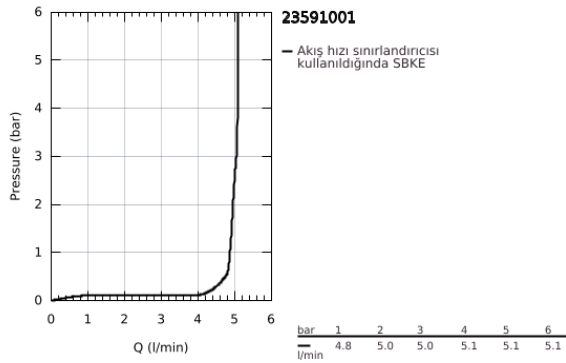

### ÜRÜN AÇIKLAMASI

- Renk: krom
- GROHE SilkMove 28 mm seramik kartuş
- EcoMode - cold water flow in mid-lever position saves energy
- sıcaklık limitleyici ile
- GROHE LongLife kaplama
- GROHE EcoJoy daha az su tüketimi ve mükemmel akış teknolojisi
- maximum flow rate (at 3 bar): 5 l/min
- GROHE AquaGuide ayarlanabilir perlatör
- GROHE FastFixation Plus montaj sistemi
- sifon kumanda seti 1 1/4"
- spiral bağlantı hortumları