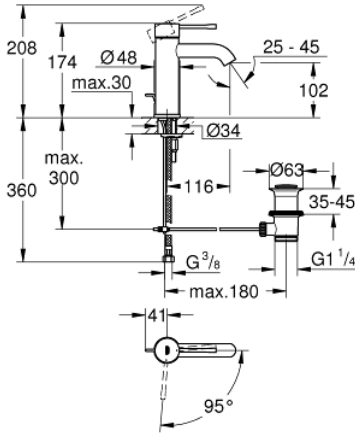

## 23 591 001 ESSENCE TEK KUMANDALI LAVABO BATARYASI S-BOYUT

### ÜRÜN AÇIKLAMASI

- Renk: krom
- GROHE SilkMove 28 mm seramik kartuş
- EcoMode - cold water flow in mid-lever position saves energy
- sıcaklık limitleyici ile
- GROHE LongLife kaplama
- GROHE EcoJoy daha az su tüketimi ve mükemmel akış teknolojisi
- maximum flow rate (at 3 bar): 5 l/min
- GROHE AquaGuide ayarlanabilir perlatör
- GROHE FastFixation Plus montaj sistemi
- sifon kumanda seti 1 1/4"
- spiral bağlantı hortumları

### YEDEK PARÇALAR, Aralık 2021 – now

- 1: Kumanda Kolu (Sipariş no. 46918000)
- 2: Montaj halkası (Sipariş no. 46715000)
- 3: Kartuş (Sipariş no. 46580000)
- 4: Kumanda çubuğu (Sipariş no. 46739000)
- 5: Perlatör (Sipariş no. 48270000)
- 6: Rozet (Sipariş no. 48603000)
- 7: Vida bağlantılı montaj (Sipariş no. 46645000)
- 8: Gider seti 1 1/4" (Sipariş no. 28910000)
- 8.1: tapa (Sipariş no. 07182000)
- 8.2: Top çubuk (Sipariş no. 07052000)
- 9: İngiliz anahtarı (Sipariş no. 19017000)\*
- 10: Top çubuk (Sipariş no. 07341000)\*