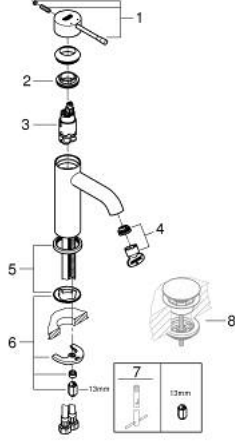

23 590 GN1 ESSENCE TEK KUMANDALI LAVABO BATARYASI S-BOYUT

ÜRÜN AÇIKLAMASI

- Renk: brushed cool sunrise
- GROHE SilkMove 28 mm seramik kartuş
- sıcaklık limitleyici ile
- GROHE LongLife kaplama
- GROHE EcoJoy daha az su tüketimi ve mükemmel akış teknolojisi
- maximum flow rate (at 3 bar): 5.7 l/min
- GROHE AquaGuide ayarlanabilir perlatör
- GROHE FastFixation Plus montaj sistemi
- sifon kumandasız
- spiral bağlantı hortumları

23 590 GN1 ESSENCE TEK KUMANDALI LAVABO BATARYASI S-BOYUT

YEDEK PARÇALAR, Şubat 2022 – now

- 1: Kumanda Kolu (Sipariş no. 46917GN0)
 - 2: Montaj halkası (Sipariş no. 46715000)
 - 3: Kartuş (Sipariş no. 46580000)
 - 4: Perlatör (Sipariş no. 48270000)
 - 5: Rozet (Sipariş no. 48603GN0)
 - 6: Vida bağlantılı montaj (Sipariş no. 46645000)
 - 7: İngiliz anahtarı (Sipariş no. 19017000)*
 - 8: Bas-aç gider seti (Sipariş no. 65807GN0)*
- *Özel aksesuarlar