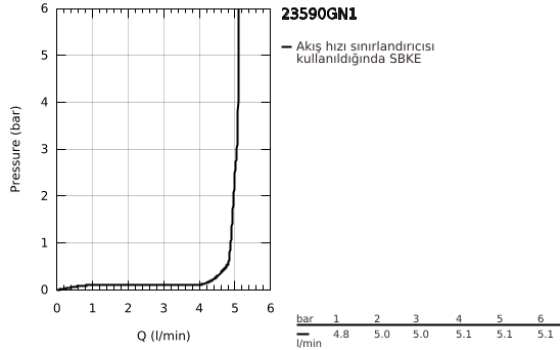

23 590 GN1 ESSENCE TEK KUMANDALI LAVABO BATARYASI S-BOYUT

ÜRÜN AÇIKLAMASI

- Renk: brushed cool sunrise
- GROHE SilkMove 28 mm seramik kartuş
- sıcaklık limitleyici ile
- GROHE LongLife kaplama
- GROHE EcoJoy daha az su tüketimi ve mükemmel akış teknolojisi
- maximum flow rate (at 3 bar): 5.7 l/min
- GROHE AquaGuide ayarlanabilir perlatör
- GROHE FastFixation Plus montaj sistemi
- sifon kumandasız
- spiral bağlantı hortumları