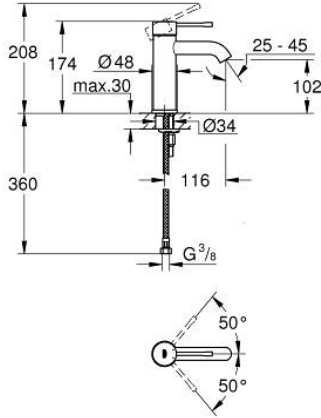

23 590 GN1 ESSENCE TEK KUMANDALI LAVABO BATARYASI S-BOYUT

ÜRÜN AÇIKLAMASI

- Renk: brushed cool sunrise
- GROHE SilkMove 28 mm seramik kartuş
- sıcaklık limitleyici ile
- GROHE LongLife kaplama
- GROHE EcoJoy daha az su tüketimi ve mükemmel akış teknolojisi
- maximum flow rate (at 3 bar): 5.7 l/min
- GROHE AquaGuide ayarlanabilir perlatör
- GROHE FastFixation Plus montaj sistemi
- sifon kumandasız
- spiral bağlantı hortumları

23 590 GN1 ESSENCE TEK KUMANDALI LAVABO BATARYASI S-BOYUT

YEDEK PARÇALAR, Şubat 2022 – now

- 1: Kumanda Kolu (Sipariş no. 46917GN0)
 - 2: Montaj halkası (Sipariş no. 46715000)
 - 3: Kartuş (Sipariş no. 46580000)
 - 4: Perlatör (Sipariş no. 48270000)
 - 5: Rozet (Sipariş no. 48603GN0)
 - 6: Vida bağlantılı montaj (Sipariş no. 46645000)
 - 7: İngiliz anahtarı (Sipariş no. 19017000)*
 - 8: Bas-aç gider seti (Sipariş no. 65807GN0)*
- *Özel aksesuarlar