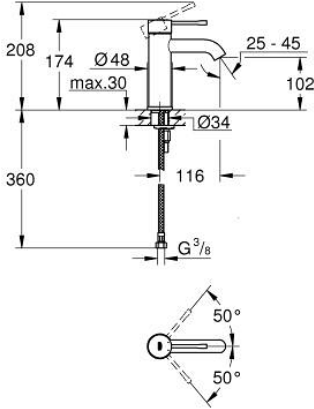

23 590 GL1 ESSENCE TEK KUMANDALI LAVABO BATARYASI S-BOYUT

ÜRÜN AÇIKLAMASI

- Renk: cool sunrise
- GROHE SilkMove 28 mm seramik kartuş
- sıcaklık limitleyici ile
- GROHE LongLife kaplama
- GROHE EcoJoy daha az su tüketimi ve mükemmel akış teknolojisi
- maximum flow rate (at 3 bar): 5.7 l/min
- GROHE AquaGuide ayarlanabilir perlatör
- GROHE FastFixation Plus montaj sistemi
- sifon kumandasız
- spiral bağlantı hortumları

23 590 GL1 ESSENCE TEK KUMANDALI LAVABO BATARYASI S-BOYUT

YEDEK PARÇALAR, Şubat 2022 – now

- 1: Kumanda Kolu (Sipariş no. 46917GL0)
 - 2: Montaj halkası (Sipariş no. 46715000)
 - 3: Kartuş (Sipariş no. 46580000)
 - 4: Perlatör (Sipariş no. 48270000)
 - 5: Rozet (Sipariş no. 48603GL0)
 - 6: Vida bağlantılı montaj (Sipariş no. 46645000)
 - 7: İngiliz anahtarı (Sipariş no. 19017000)*
 - 8: Bas-aç gider seti (Sipariş no. 65807GL0)*
- *Özel aksesuarlar