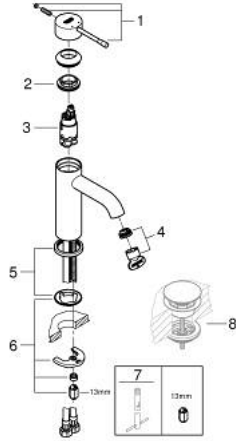

23 590 GL1 ESSENCE TEK KUMANDALI LAVABO BATARYASI S-BOYUT

ÜRÜN AÇIKLAMASI

- Renk: cool sunrise
- GROHE SilkMove 28 mm seramik kartuş
- sıcaklık limitleyici ile
- GROHE LongLife kaplama
- GROHE EcoJoy daha az su tüketimi ve mükemmel akış teknolojisi
- maximum flow rate (at 3 bar): 5.7 l/min
- GROHE AquaGuide ayarlanabilir perlatör
- GROHE FastFixation Plus montaj sistemi
- sifon kumandasız
- spiral bağlantı hortumları

23 590 GL1 ESSENCE TEK KUMANDALI LAVABO BATARYASI S-BOYUT

YEDEK PARÇALAR, Şubat 2022 – now

- 1: Kumanda Kolu (Sipariş no. 46917GL0)
 - 2: Montaj halkası (Sipariş no. 46715000)
 - 3: Kartuş (Sipariş no. 46580000)
 - 4: Perlatör (Sipariş no. 48270000)
 - 5: Rozet (Sipariş no. 48603GL0)
 - 6: Vida bağlantılı montaj (Sipariş no. 46645000)
 - 7: İngiliz anahtarı (Sipariş no. 19017000)*
 - 8: Bas-aç gider seti (Sipariş no. 65807GL0)*
- *Özel aksesuarlar