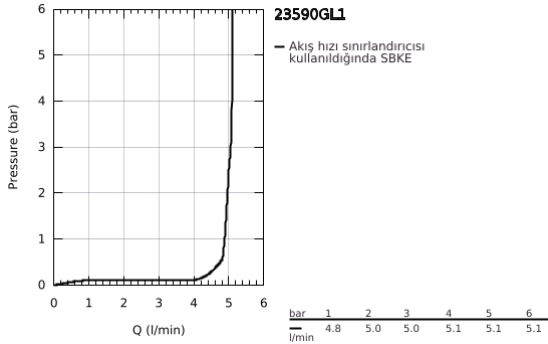

23 590 GL1 ESSENCE TEK KUMANDALI LAVABO BATARYASI S-BOYUT

ÜRÜN AÇIKLAMASI

- Renk: cool sunrise
- GROHE SilkMove 28 mm seramik kartuş
- sıcaklık limitleyici ile
- GROHE LongLife kaplama
- GROHE EcoJoy daha az su tüketimi ve mükemmel akış teknolojisi
- maximum flow rate (at 3 bar): 5.7 l/min
- GROHE AquaGuide ayarlanabilir perlatör
- GROHE FastFixation Plus montaj sistemi
- sifon kumandasız
- spiral bağlantı hortumları