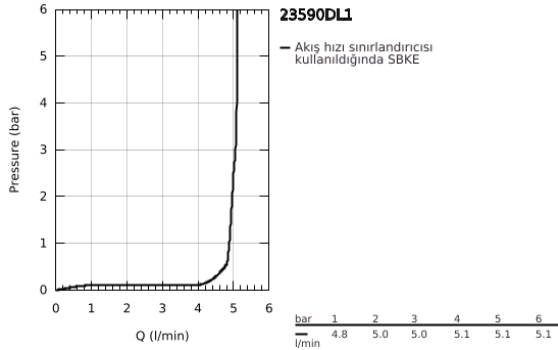

23 590 DL1 ESSENCE TEK KUMANDALI LAVABO BATARYASI S-BOYUT

ÜRÜN AÇIKLAMASI

- Renk: brushed warm sunset
- GROHE SilkMove 28 mm seramik kartuş
- sıcaklık limitleyici ile
- GROHE LongLife kaplama
- GROHE EcoJoy daha az su tüketimi ve mükemmel akış teknolojisi
- maximum flow rate (at 3 bar): 5.7 l/min
- GROHE AquaGuide ayarlanabilir perlatör
- GROHE FastFixation Plus montaj sistemi
- sifon kumandasız
- spiral bağlantı hortumları

23 590 DL1 ESSENCE TEK KUMANDALI LAVABO BATARYASI S-BOYUT

YEDEK PARÇALAR, Şubat 2022 – now

- 1: Kumanda Kolu (Sipariş no. 46917DL0)
 - 2: Montaj halkası (Sipariş no. 46715000)
 - 3: Kartuş (Sipariş no. 46580000)
 - 4: Perlatör (Sipariş no. 48270000)
 - 5: Rozet (Sipariş no. 48603DL0)
 - 6: Vida bağlantılı montaj (Sipariş no. 46645000)
 - 7: İngiliz anahtarı (Sipariş no. 19017000)*
 - 8: Bas-aç gider seti (Sipariş no. 65807DL0)*
- *Özel aksesuarlar