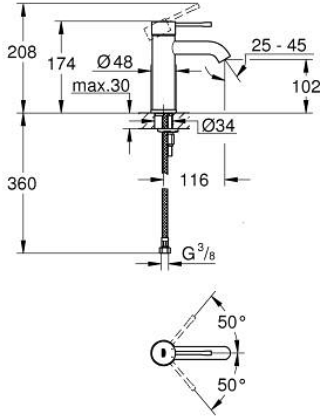

23 590 DL1 ESSENCE TEK KUMANDALI LAVABO BATARYASI S-BOYUT

ÜRÜN AÇIKLAMASI

- Renk: brushed warm sunset
- GROHE SilkMove 28 mm seramik kartuş
- sıcaklık limitleyici ile
- GROHE LongLife kaplama
- GROHE EcoJoy daha az su tüketimi ve mükemmel akış teknolojisi
- maximum flow rate (at 3 bar): 5.7 l/min
- GROHE AquaGuide ayarlanabilir perlatör
- GROHE FastFixation Plus montaj sistemi
- sifon kumandasız
- spiral bağlantı hortumları

23 590 DL1 ESSENCE TEK KUMANDALI LAVABO BATARYASI S-BOYUT

YEDEK PARÇALAR, Şubat 2022 – now

- 1: Kumanda Kolu (Sipariş no. 46917DL0)
 - 2: Montaj halkası (Sipariş no. 46715000)
 - 3: Kartuş (Sipariş no. 46580000)
 - 4: Perlatör (Sipariş no. 48270000)
 - 5: Rozet (Sipariş no. 48603DL0)
 - 6: Vida bağlantılı montaj (Sipariş no. 46645000)
 - 7: İngiliz anahtarı (Sipariş no. 19017000)*
 - 8: Bas-aç gider seti (Sipariş no. 65807DL0)*
- *Özel aksesuarlar