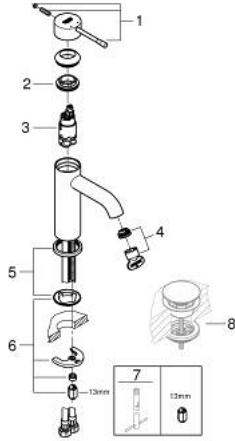

23 590 DL1 ESSENCE TEK KUMANDALI LAVABO BATARYASI S-BOYUT

ÜRÜN AÇIKLAMASI

- Renk: brushed warm sunset
- GROHE SilkMove 28 mm seramik kartuş
- sıcaklık limitleyici ile
- GROHE LongLife kaplama
- GROHE EcoJoy daha az su tüketimi ve mükemmel akış teknolojisi
- maximum flow rate (at 3 bar): 5.7 l/min
- GROHE AquaGuide ayarlanabilir perlatör
- GROHE FastFixation Plus montaj sistemi
- sifon kumandasız
- spiral bağlantı hortumları

23 590 DL1 ESSENCE TEK KUMANDALI LAVABO BATARYASI S-BOYUT

YEDEK PARÇALAR, Şubat 2022 – now

- 1: Kumanda Kolu (Sipariş no. 46917DL0)
 - 2: Montaj halkası (Sipariş no. 46715000)
 - 3: Kartuş (Sipariş no. 46580000)
 - 4: Perlatör (Sipariş no. 48270000)
 - 5: Rozet (Sipariş no. 48603DL0)
 - 6: Vida bağlantılı montaj (Sipariş no. 46645000)
 - 7: İngiliz anahtarı (Sipariş no. 19017000)*
 - 8: Bas-aç gider seti (Sipariş no. 65807DL0)*
- *Özel aksesuarlar