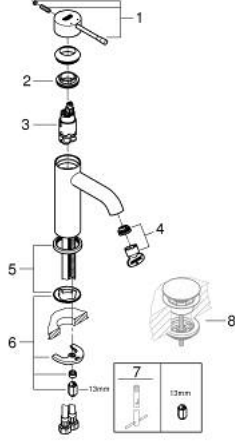

## 23 590 DC1 ESSENCE TEK KUMANDALI LAVABO BATARYASI S-BOYUT

### YEDEK PARÇALAR, Şubat 2022 – now

- 1: Kumanda Kolu (Sipariş no. 46917DC0)
  - 2: Montaj halkası (Sipariş no. 46715000)
  - 3: Kartuş (Sipariş no. 46580000)
  - 4: Perlatör (Sipariş no. 48270000)
  - 5: Rozet (Sipariş no. 48603DC0)
  - 6: Vida bağlantılı montaj (Sipariş no. 46645000)
  - 7: İngiliz anahtarı (Sipariş no. 19017000)\*
  - 8: Bas-aç gider seti (Sipariş no. 65807DC0)\*
- \*Özel aksesuarlar