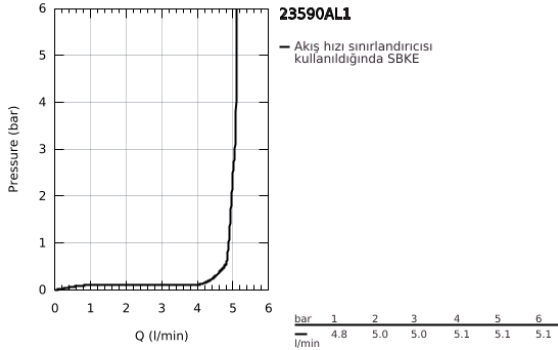

23 590 AL1 ESSENCE TEK KUMANDALI LAVABO BATARYASI S-BOYUT

ÜRÜN AÇIKLAMASI

- Renk: brushed hard graphite
- GROHE SilkMove 28 mm seramik kartuş
- sıcaklık limitleyici ile
- GROHE LongLife kaplama
- GROHE EcoJoy daha az su tüketimi ve mükemmel akış teknolojisi
- maximum flow rate (at 3 bar): 5.7 l/min
- GROHE AquaGuide ayarlanabilir perlatör
- GROHE FastFixation Plus montaj sistemi
- sifon kumandasız
- spiral bağlantı hortumları

23 590 AL1 ESSENCE TEK KUMANDALI LAVABO BATARYASI S-BOYUT

YEDEK PARÇALAR, Şubat 2022 – now

- 1: Kumanda Kolu (Sipariş no. 46917AL0)
 - 2: Montaj halkası (Sipariş no. 46715000)
 - 3: Kartuş (Sipariş no. 46580000)
 - 4: Perlatör (Sipariş no. 48270000)
 - 5: Rozet (Sipariş no. 48603AL0)
 - 6: Vida bağlantılı montaj (Sipariş no. 46645000)
 - 7: İngiliz anahtarı (Sipariş no. 19017000)*
 - 8: Bas-aç gider seti (Sipariş no. 65807AL0)*
- *Özel aksesuarlar