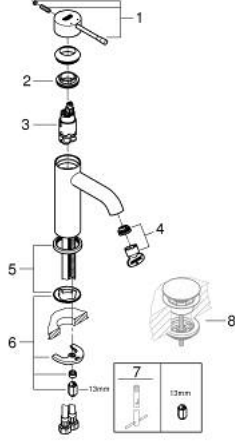

23 590 AL1 ESSENCE TEK KUMANDALI LAVABO BATARYASI S-BOYUT

ÜRÜN AÇIKLAMASI

- Renk: brushed hard graphite
- GROHE SilkMove 28 mm seramik kartuş
- sıcaklık limitleyici ile
- GROHE LongLife kaplama
- GROHE EcoJoy daha az su tüketimi ve mükemmel akış teknolojisi
- maximum flow rate (at 3 bar): 5.7 l/min
- GROHE AquaGuide ayarlanabilir perlatör
- GROHE FastFixation Plus montaj sistemi
- sifon kumandasız
- spiral bağlantı hortumları

23 590 AL1 ESSENCE TEK KUMANDALI LAVABO BATARYASI S-BOYUT

YEDEK PARÇALAR, Şubat 2022 – now

- 1: Kumanda Kolu (Sipariş no. 46917AL0)
 - 2: Montaj halkası (Sipariş no. 46715000)
 - 3: Kartuş (Sipariş no. 46580000)
 - 4: Perlatör (Sipariş no. 48270000)
 - 5: Rozet (Sipariş no. 48603AL0)
 - 6: Vida bağlantılı montaj (Sipariş no. 46645000)
 - 7: İngiliz anahtarı (Sipariş no. 19017000)*
 - 8: Bas-aç gider seti (Sipariş no. 65807AL0)*
- *Özel aksesuarlar