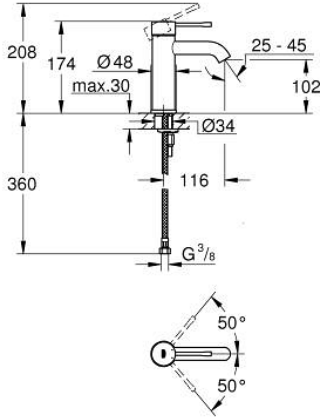

23 590 AL1 ESSENCE TEK KUMANDALI LAVABO BATARYASI S-BOYUT

ÜRÜN AÇIKLAMASI

- Renk: brushed hard graphite
- GROHE SilkMove 28 mm seramik kartuş
- sıcaklık limitleyici ile
- GROHE LongLife kaplama
- GROHE EcoJoy daha az su tüketimi ve mükemmel akış teknolojisi
- maximum flow rate (at 3 bar): 5.7 l/min
- GROHE AquaGuide ayarlanabilir perlatör
- GROHE FastFixation Plus montaj sistemi
- sifon kumandasız
- spiral bağlantı hortumları

23 590 AL1 ESSENCE TEK KUMANDALI LAVABO BATARYASI S-BOYUT

YEDEK PARÇALAR, Şubat 2022 – now

- 1: Kumanda Kolu (Sipariş no. 46917AL0)
 - 2: Montaj halkası (Sipariş no. 46715000)
 - 3: Kartuş (Sipariş no. 46580000)
 - 4: Perlatör (Sipariş no. 48270000)
 - 5: Rozet (Sipariş no. 48603AL0)
 - 6: Vida bağlantılı montaj (Sipariş no. 46645000)
 - 7: İngiliz anahtarı (Sipariş no. 19017000)*
 - 8: Bas-aç gider seti (Sipariş no. 65807AL0)*
- *Özel aksesuarlar