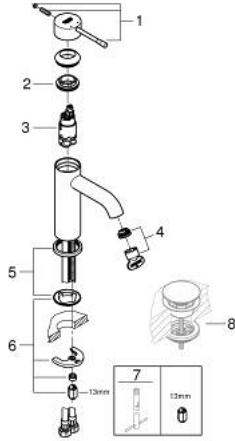

23 590 A01 ESSENCE TEK KUMANDALI LAVABO BATARYASI S-BOYUT

ÜRÜN AÇIKLAMASI

- Renk: hard graphite
- GROHE SilkMove 28 mm seramik kartuş
- sıcaklık limitleyici ile
- GROHE LongLife kaplama
- GROHE EcoJoy daha az su tüketimi ve mükemmel akış teknolojisi
- maximum flow rate (at 3 bar): 5.7 l/min
- GROHE AquaGuide ayarlanabilir perlatör
- GROHE FastFixation Plus montaj sistemi
- sifon kumandasız
- spiral bağlantı hortumları

23 590 A01 ESSENCE TEK KUMANDALI LAVABO BATARYASI S-BOYUT

YEDEK PARÇALAR, Şubat 2022 – now

- 1: Kumanda Kolu (Sipariş no. 46917A00)
 - 2: Montaj halkası (Sipariş no. 46715000)
 - 3: Kartuş (Sipariş no. 46580000)
 - 4: Perlatör (Sipariş no. 48270000)
 - 5: Rozet (Sipariş no. 48603A00)
 - 6: Vida bağlantılı montaj (Sipariş no. 46645000)
 - 7: İngiliz anahtarı (Sipariş no. 19017000)*
 - 8: Bas-aç gider seti (Sipariş no. 65807A00)*
- *Özel aksesuarlar