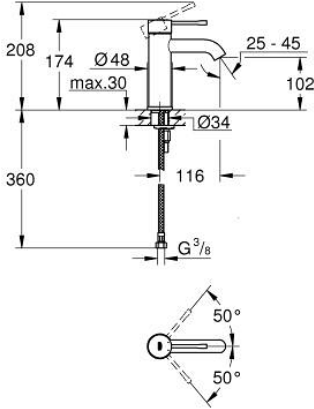

23 590 A01 ESSENCE TEK KUMANDALI LAVABO BATARYASI S-BOYUT

ÜRÜN AÇIKLAMASI

- Renk: hard graphite
- GROHE SilkMove 28 mm seramik kartuş
- sıcaklık limitleyici ile
- GROHE LongLife kaplama
- GROHE EcoJoy daha az su tüketimi ve mükemmel akış teknolojisi
- maximum flow rate (at 3 bar): 5.7 l/min
- GROHE AquaGuide ayarlanabilir perlatör
- GROHE FastFixation Plus montaj sistemi
- sifon kumandasız
- spiral bağlantı hortumları

23 590 A01 ESSENCE TEK KUMANDALI LAVABO BATARYASI S-BOYUT

YEDEK PARÇALAR, Şubat 2022 – now

- 1: Kumanda Kolu (Sipariş no. 46917A00)
 - 2: Montaj halkası (Sipariş no. 46715000)
 - 3: Kartuş (Sipariş no. 46580000)
 - 4: Perlatör (Sipariş no. 48270000)
 - 5: Rozet (Sipariş no. 48603A00)
 - 6: Vida bağlantılı montaj (Sipariş no. 46645000)
 - 7: İngiliz anahtarı (Sipariş no. 19017000)*
 - 8: Bas-aç gider seti (Sipariş no. 65807A00)*
- *Özel aksesuarlar