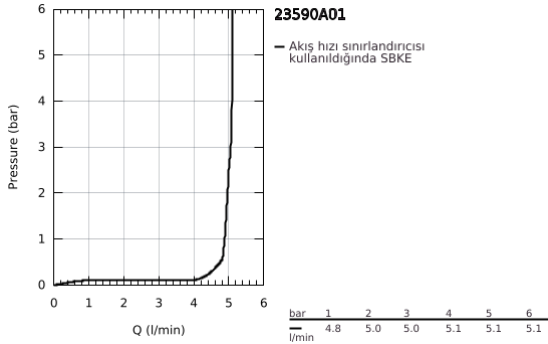

23 590 A01 ESSENCE TEK KUMANDALI LAVABO BATARYASI S-BOYUT

ÜRÜN AÇIKLAMASI

- Renk: hard graphite
- GROHE SilkMove 28 mm seramik kartuş
- sıcaklık limitleyici ile
- GROHE LongLife kaplama
- GROHE EcoJoy daha az su tüketimi ve mükemmel akış teknolojisi
- maximum flow rate (at 3 bar): 5.7 l/min
- GROHE AquaGuide ayarlanabilir perlatör
- GROHE FastFixation Plus montaj sistemi
- sifon kumandasız
- spiral bağlantı hortumları

23 590 A01 ESSENCE TEK KUMANDALI LAVABO BATARYASI S-BOYUT

YEDEK PARÇALAR, Şubat 2022 – now

- 1: Kumanda Kolu (Sipariş no. 46917A00)
 - 2: Montaj halkası (Sipariş no. 46715000)
 - 3: Kartuş (Sipariş no. 46580000)
 - 4: Perlatör (Sipariş no. 48270000)
 - 5: Rozet (Sipariş no. 48603A00)
 - 6: Vida bağlantılı montaj (Sipariş no. 46645000)
 - 7: İngiliz anahtarı (Sipariş no. 19017000)*
 - 8: Bas-aç gider seti (Sipariş no. 65807A00)*
- *Özel aksesuarlar