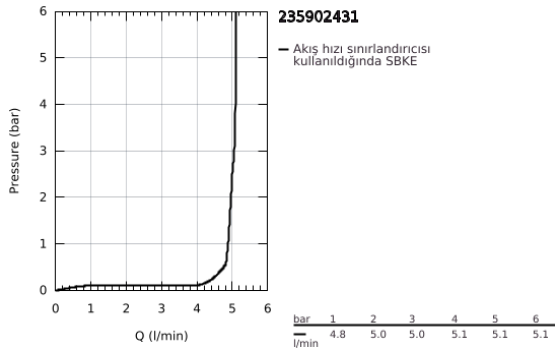

23 590 243 1 ESSENCE TEK KUMANDALI LAVABO BATARYASI S-BOYUT

ÜRÜN AÇIKLAMASI

- Renk: matte black
- GROHE SilkMove 28 mm seramik kartuş
- sıcaklık limitleyici ile
- GROHE EcoJoy daha az su tüketimi ve mükemmel akış teknolojisi
- maximum flow rate (at 3 bar): 5.7 l/min
- GROHE AquaGuide ayarlanabilir perlatör
- GROHE FastFixation Plus montaj sistemi
- sifon kumandasız
- spiral bağlantı hortumları