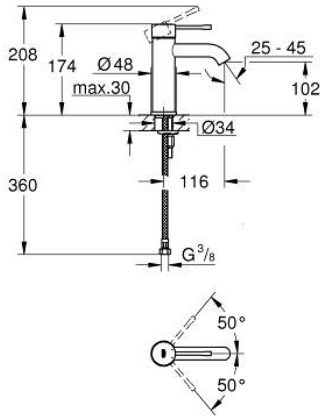

23 590 243 1 ESSENCE TEK KUMANDALI LAVABO BATARYASI S-BOYUT

ÜRÜN AÇIKLAMASI

- Renk: matte black
- GROHE SilkMove 28 mm seramik kartuş
- sıcaklık limitleyici ile
- GROHE EcoJoy daha az su tüketimi ve mükemmel akış teknolojisi
- maximum flow rate (at 3 bar): 5.7 l/min
- GROHE AquaGuide ayarlanabilir perlatör
- GROHE FastFixation Plus montaj sistemi
- sifon kumandasız
- spiral bağlantı hortumları

23 590 243 1 **ESSENCE TEK KUMANDALI LAVABO BATARYASI**
S-BOYUT

YEDEK PARÇALAR, Mayıs 2024 – now

- 1: Kumanda Kolu (Sipariş no. 469172430)
 - 2: Montaj halkası (Sipariş no. 46715000)
 - 3: Kartuş (Sipariş no. 46580000)
 - 4: Perlatör (Sipariş no. 48270000)
 - 5: Rozet (Sipariş no. 486032430)
 - 6: Vida bağlantılı montaj (Sipariş no. 46645000)
 - 7: İngiliz anahtarı (Sipariş no. 19017000)*
 - 8: Bas-aç gider seti (Sipariş no. 658072430)*
- *Özel aksesuarlar