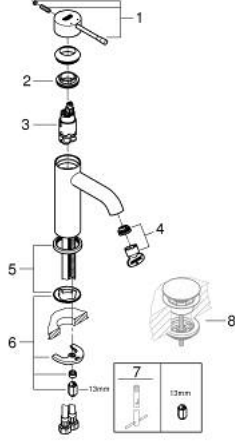

23 590 243 1 ESSENCE TEK KUMANDALI LAVABO BATARYASI S-BOYUT

ÜRÜN AÇIKLAMASI

- Renk: matte black
- GROHE SilkMove 28 mm seramik kartuş
- sıcaklık limitleyici ile
- GROHE EcoJoy daha az su tüketimi ve mükemmel akış teknolojisi
- maximum flow rate (at 3 bar): 5.7 l/min
- GROHE AquaGuide ayarlanabilir perlatör
- GROHE FastFixation Plus montaj sistemi
- sifon kumandasız
- spiral bağlantı hortumları

23 590 243 1 **ESSENCE TEK KUMANDALI LAVABO BATARYASI**
S-BOYUT

YEDEK PARÇALAR, Mayıs 2024 – now

- 1: Kumanda Kolu (Sipariş no. 469172430)
 - 2: Montaj halkası (Sipariş no. 46715000)
 - 3: Kartuş (Sipariş no. 46580000)
 - 4: Perlatör (Sipariş no. 48270000)
 - 5: Rozet (Sipariş no. 486032430)
 - 6: Vida bağlantılı montaj (Sipariş no. 46645000)
 - 7: İngiliz anahtarı (Sipariş no. 19017000)*
 - 8: Bas-aç gider seti (Sipariş no. 658072430)*
- *Özel aksesuarlar