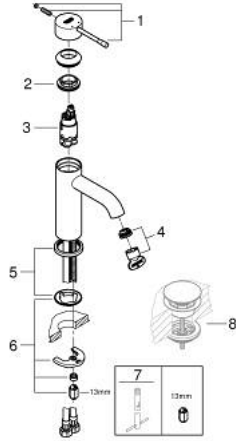

23 590 001 ESSENCE TEK KUMANDALI LAVABO BATARYASI
S-BOYUT

YEDEK PARÇALAR, Şubat 2022 – now

- 1: Kumanda Kolu (Sipariş no. 46917000)
 - 2: Montaj halkası (Sipariş no. 46715000)
 - 3: Kartuş (Sipariş no. 46580000)
 - 4: Perlatör (Sipariş no. 48270000)
 - 5: Rozet (Sipariş no. 48603000)
 - 6: Vida bağlantılı montaj (Sipariş no. 46645000)
 - 7: İngiliz anahtarı (Sipariş no. 19017000)*
 - 8: Bas-aç gider seti (Sipariş no. 65807000)*
- *Özel aksesuarlar