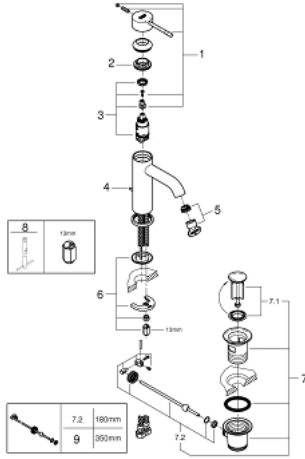

## 23 589 DC1 ESSENCE TEK KUMANDALI LAVABO BATARYASI S-BOYUT

### YEDEK PARÇALAR, Ocak 2016 – now

- 1: Kumanda Kolu (Sipariş no. 46917DC0)
  - 2: Montaj halkası (Sipariş no. 46715000)
  - 3: Kartuş (Sipariş no. 46580000)
  - 4: Kumanda çubuğu (Sipariş no. 46739EN0)
  - 5: Perlatör (Sipariş no. 48270000)
  - 6: Vida bağlantılı montaj (Sipariş no. 46645000)
  - 7: Gider seti 1 1/4" (Sipariş no. 28910DC0)
  - 7.1: tapa (Sipariş no. 07182DC0)
  - 7.2: Top çubuk (Sipariş no. 07052000)
  - 8: İngiliz anahtarı (Sipariş no. 19017000)\*
  - 9: Top çubuk (Sipariş no. 07341000)\*
- \*Özel aksesuarlar