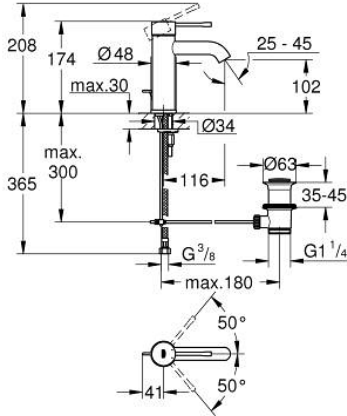

23 589 AL1 ESSENCE TEK KUMANDALI LAVABO BATARYASI S-BOYUT

ÜRÜN AÇIKLAMASI

- Renk: brushed hard graphite
- GROHE SilkMove 28 mm seramik kartuş
- sıcaklık limitleyici ile
- GROHE LongLife kaplama
- GROHE EcoJoy daha az su tüketimi ve mükemmel akış teknolojisi
- maximum flow rate (at 3 bar): 5.7 l/min
- GROHE AquaGuide ayarlanabilir perlatör
- GROHE FastFixation Plus montaj sistemi
- sifon kumanda seti 1 1/4"
- spiral bağlantı hortumları

23 589 AL1 ESSENCE TEK KUMANDALI LAVABO BATARYASI S-BOYUT

YEDEK PARÇALAR, Temmuz 2016 – now

- 1: Kumanda Kolu (Sipariş no. 46917AL0)
 - 2: Montaj halkası (Sipariş no. 46715000)
 - 3: Kartuş (Sipariş no. 46580000)
 - 4: Kumanda çubuğu (Sipariş no. 46739AL0)
 - 5: Perlatör (Sipariş no. 48270000)
 - 6: Vida bağlantılı montaj (Sipariş no. 46645000)
 - 7: Gider seti 1 1/4" (Sipariş no. 28910AL0)
 - 7.1: tapa (Sipariş no. 07182AL0)
 - 7.2: Top çubuk (Sipariş no. 07052000)
 - 8: İngiliz anahtarı (Sipariş no. 19017000)*
 - 9: Top çubuk (Sipariş no. 07341000)*
- *Özel aksesuarlar