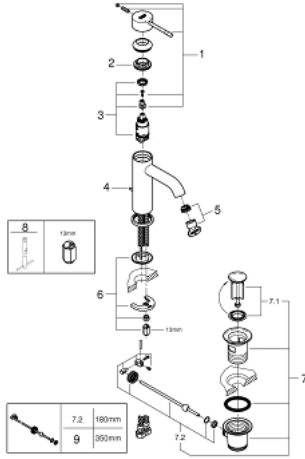

23 589 AL1 ESSENCE TEK KUMANDALI LAVABO BATARYASI S-BOYUT

ÜRÜN AÇIKLAMASI

- Renk: brushed hard graphite
- GROHE SilkMove 28 mm seramik kartuş
- sıcaklık limitleyici ile
- GROHE LongLife kaplama
- GROHE EcoJoy daha az su tüketimi ve mükemmel akış teknolojisi
- maximum flow rate (at 3 bar): 5.7 l/min
- GROHE AquaGuide ayarlanabilir perlatör
- GROHE FastFixation Plus montaj sistemi
- sifon kumanda seti 1 1/4"
- spiral bağlantı hortumları

23 589 AL1 ESSENCE TEK KUMANDALI LAVABO BATARYASI S-BOYUT

YEDEK PARÇALAR, Temmuz 2016 – now

- 1: Kumanda Kolu (Sipariş no. 46917AL0)
 - 2: Montaj halkası (Sipariş no. 46715000)
 - 3: Kartuş (Sipariş no. 46580000)
 - 4: Kumanda çubuğu (Sipariş no. 46739AL0)
 - 5: Perlatör (Sipariş no. 48270000)
 - 6: Vida bağlantılı montaj (Sipariş no. 46645000)
 - 7: Gider seti 1 1/4" (Sipariş no. 28910AL0)
 - 7.1: tapa (Sipariş no. 07182AL0)
 - 7.2: Top çubuk (Sipariş no. 07052000)
 - 8: İngiliz anahtarı (Sipariş no. 19017000)*
 - 9: Top çubuk (Sipariş no. 07341000)*
- *Özel aksesuarlar