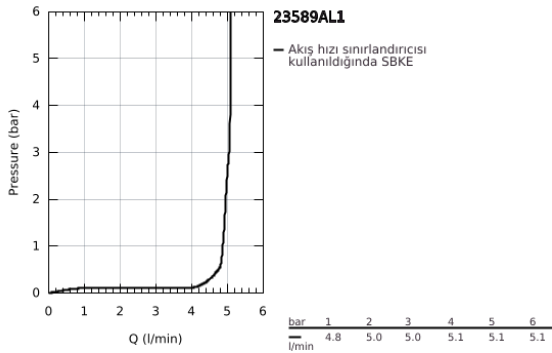

23 589 AL1 ESSENCE TEK KUMANDALI LAVABO BATARYASI S-BOYUT

ÜRÜN AÇIKLAMASI

- Renk: brushed hard graphite
- GROHE SilkMove 28 mm seramik kartuş
- sıcaklık limitleyici ile
- GROHE LongLife kaplama
- GROHE EcoJoy daha az su tüketimi ve mükemmel akış teknolojisi
- maximum flow rate (at 3 bar): 5.7 l/min
- GROHE AquaGuide ayarlanabilir perlatör
- GROHE FastFixation Plus montaj sistemi
- sifon kumanda seti 1 1/4"
- spiral bağlantı hortumları

23 589 AL1 ESSENCE TEK KUMANDALI LAVABO BATARYASI S-BOYUT

YEDEK PARÇALAR, Temmuz 2016 – now

- 1: Kumanda Kolu (Sipariş no. 46917AL0)
 - 2: Montaj halkası (Sipariş no. 46715000)
 - 3: Kartuş (Sipariş no. 46580000)
 - 4: Kumanda çubuğu (Sipariş no. 46739AL0)
 - 5: Perlatör (Sipariş no. 48270000)
 - 6: Vida bağlantılı montaj (Sipariş no. 46645000)
 - 7: Gider seti 1 1/4" (Sipariş no. 28910AL0)
 - 7.1: tapa (Sipariş no. 07182AL0)
 - 7.2: Top çubuk (Sipariş no. 07052000)
 - 8: İngiliz anahtarı (Sipariş no. 19017000)*
 - 9: Top çubuk (Sipariş no. 07341000)*
- *Özel aksesuarlar