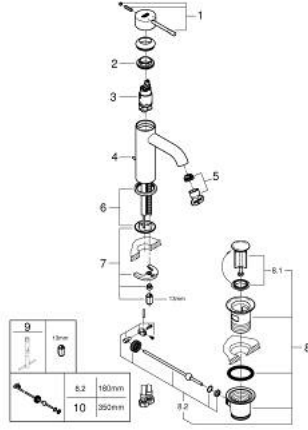

### ÜRÜN AÇIKLAMASI

- Renk: matte black
- GROHE SilkMove 28 mm seramik kartuş
- sıcaklık limitleyici ile
- GROHE LongLife kaplama
- GROHE EcoJoy daha az su tüketimi ve mükemmel akış teknolojisi
- maximum flow rate (at 3 bar): 5.7 l/min
- GROHE AquaGuide ayarlanabilir perlatör
- GROHE FastFixation Plus montaj sistemi
- sifon kumanda seti 1 1/4"
- spiral bağlantı hortumları

### YEDEK PARÇALAR, Mayıs 2024 – now

- 1: Kumanda Kolu (Sipariş no. 469172430)
- 2: Montaj halkası (Sipariş no. 46715000)
- 3: Kartuş (Sipariş no. 46580000)
- 4: lift rod (Sipariş no. 46739KU0)
- 5: Perlatör (Sipariş no. 48480000)
- 6: Rozet (Sipariş no. 486032430)
- 7: Vida bağlantılı montaj (Sipariş no. 46645000)
- 8: Gider seti 1 1/4" (Sipariş no. 289102430)
- 8.1: tapa (Sipariş no. 071822430)
- 8.2: Top çubuk (Sipariş no. 07052000)
- 9: İngiliz anahtarı (Sipariş no. 19017000)\*
- 10: Top çubuk (Sipariş no. 07341000)\*