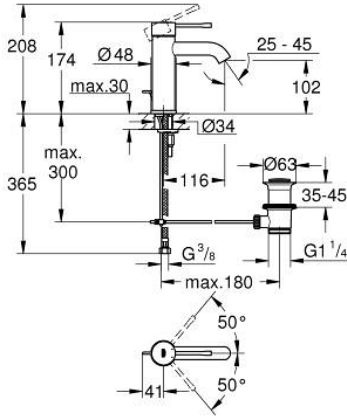

### ÜRÜN AÇIKLAMASI

- Renk: matte black
- GROHE SilkMove 28 mm seramik kartuş
- sıcaklık limitleyici ile
- GROHE LongLife kaplama
- GROHE EcoJoy daha az su tüketimi ve mükemmel akış teknolojisi
- maximum flow rate (at 3 bar): 5.7 l/min
- GROHE AquaGuide ayarlanabilir perlatör
- GROHE FastFixation Plus montaj sistemi
- sifon kumanda seti 1 1/4"
- spiral bağlantı hortumları

### YEDEK PARÇALAR, Mayıs 2024 – now

- 1: Kumanda Kolu (Sipariş no. 469172430)
- 2: Montaj halkası (Sipariş no. 46715000)
- 3: Kartuş (Sipariş no. 46580000)
- 4: lift rod (Sipariş no. 46739KU0)
- 5: Perlatör (Sipariş no. 48480000)
- 6: Rozet (Sipariş no. 486032430)
- 7: Vida bağlantılı montaj (Sipariş no. 46645000)
- 8: Gider seti 1 1/4" (Sipariş no. 289102430)
- 8.1: tapa (Sipariş no. 071822430)
- 8.2: Top çubuk (Sipariş no. 07052000)
- 9: İngiliz anahtarı (Sipariş no. 19017000)\*
- 10: Top çubuk (Sipariş no. 07341000)\*