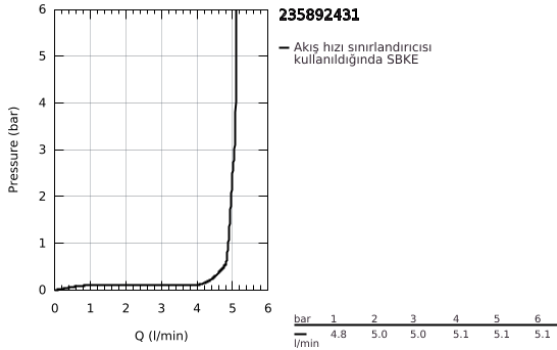

### ÜRÜN AÇIKLAMASI

- Renk: matte black
- GROHE SilkMove 28 mm seramik kartuş
- sıcaklık limitleyici ile
- GROHE LongLife kaplama
- GROHE EcoJoy daha az su tüketimi ve mükemmel akış teknolojisi
- maximum flow rate (at 3 bar): 5.7 l/min
- GROHE AquaGuide ayarlanabilir perlatör
- GROHE FastFixation Plus montaj sistemi
- sifon kumanda seti 1 1/4"
- spiral bağlantı hortumları