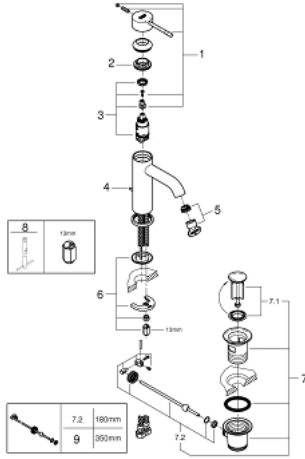

23 589 001 **ESSENCE TEK KUMANDALI LAVABO BATARYASI**
S-BOYUT

YEDEK PARÇALAR, Mart 2015 – now

- 1: Kumanda Kolu (Sipariş no. 46917000)
 - 2: Montaj halkası (Sipariş no. 46715000)
 - 3: Kartuş (Sipariş no. 46580000)
 - 4: Kumanda çubuğu (Sipariş no. 46739000)
 - 5: Perlatör (Sipariş no. 48270000)
 - 6: Vida bağlantılı montaj (Sipariş no. 46645000)
 - 7: Gider seti 1 1/4" (Sipariş no. 28910000)
 - 7.1: tapa (Sipariş no. 07182000)
 - 7.2: Top çubuk (Sipariş no. 07052000)
 - 8: İngiliz anahtarı (Sipariş no. 19017000)*
 - 9: Top çubuk (Sipariş no. 07341000)*
- *Özel aksesuarlar