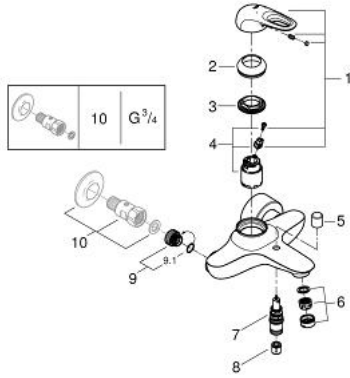

23 573 003 EUROSTYLE TEK KUMANDALI BANYO BATARYASI

ÜRÜN AÇIKLAMASI

- Renk: krom
- duvar tipi
- metal kumanda kolu
- GROHE SilkMove 35 mm seramik kartuş
- sıcaklık limitleyici ile
- GROHE LongLife kaplama
- ayarlanabilir akış limitleyici
- otomatik yön değiştirici: banyo/duş
- perlatörlü
- entegre çek valfli duş çıkışı 1/2"
- without straight unions
- merkezler arası uzaklık 153 mm
- entegre çek valf

23 573 003 EUROSTYLE TEK KUMANDALI BANYO BATARYASI

YEDEK PARÇALAR, Ocak 2015 – now

- 1: Kumanda Kolu (Sipariş no. 46940000)
 - 2: Kapak (Sipariş no. 46436000)
 - 3: Eurostyle Kartuş Somunu (Sipariş no. 46460000)
 - 4: Kartuş (Sipariş no. 46374000)
 - 5: Yöndeğiştirici kafası (Sipariş no. 64309000)
 - 6: Perlatör (Sipariş no. 13952000)
 - 7: Yöndeğiştirici (Sipariş no. 65655000)
 - 8: Çek-valf (Sipariş no. 48276000)
 - 9: Vidalı bağlantı (Sipariş no. 46139000)
 - 9.1: O-ring $\varnothing 17 \times \varnothing 2$ (Sipariş no. 0305500M)
 - 10: Düz mafsal, kitlenebilir (Sipariş no. 12065000)*
- *Özel aksesuarlar