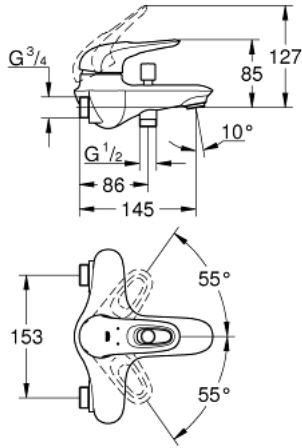

23 573 003 EUROSTYLE TEK KUMANDALI BANYO BATARYASI

ÜRÜN AÇIKLAMASI

- Renk: krom
- duvar tipi
- metal kumanda kolu
- GROHE SilkMove 35 mm seramik kartuş
- sıcaklık limitleyici ile
- GROHE LongLife kaplama
- ayarlanabilir akış limitleyici
- otomatik yön değiştirici: banyo/duş
- perlatörlü
- entegre çek valfli duş çıkışı 1/2"
- without straight unions
- merkezler arası uzaklık 153 mm
- entegre çek valf

23 573 003 EUROSTYLE TEK KUMANDALI BANYO BATARYASI

YEDEK PARÇALAR, Ocak 2015 – now

- 1: Kumanda Kolu (Sipariş no. 46940000)
 - 2: Kapak (Sipariş no. 46436000)
 - 3: Eurostyle Kartuş Somunu (Sipariş no. 46460000)
 - 4: Kartuş (Sipariş no. 46374000)
 - 5: Yöndeğiştirici kafası (Sipariş no. 64309000)
 - 6: Perlatör (Sipariş no. 13952000)
 - 7: Yöndeğiştirici (Sipariş no. 65655000)
 - 8: Çek-valf (Sipariş no. 48276000)
 - 9: Vidalı bağlantı (Sipariş no. 46139000)
 - 9.1: O-ring $\varnothing 17 \times \varnothing 2$ (Sipariş no. 0305500M)
 - 10: Düz mafsal, kitlenebilir (Sipariş no. 12065000)*
- *Özel aksesuarlar