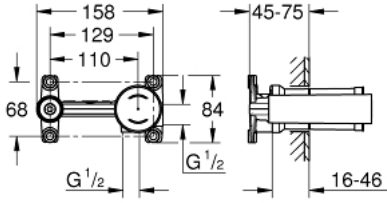

**23 571 000 TEK KUMANDALI LAVABO BATARYASI 1/2",
UNİVERSAL ANKASTRE İÇ GÖVDE**

ÜRÜN AÇIKLAMASI

- 2 delikli lavabo bataryası için
- duvara monte
- GROHE SilkMove 35 mm seramik kartuş
- ayarlanabilir akış limitleyici
- sıcaklık limitleyici ile
- Çıkış ucu sağda veya solda konumlandırılabilir
- pirinç pres döküm
- şablonlu
- sızdırmazlık contası

23 571 000 **TEK KUMANDALI LAVABO BATARYASI 1/2",
UNİVERSAL ANKASTRE İÇ GÖVDE**

YEDEK PARÇALAR, Ocak 2015 – now

1: Kartuş (Sipariş no. 46374000)

2: Soket anahtarı (Sipariş no. 19332000)*

3: Uzatma (Sipariş no. 46943000)*