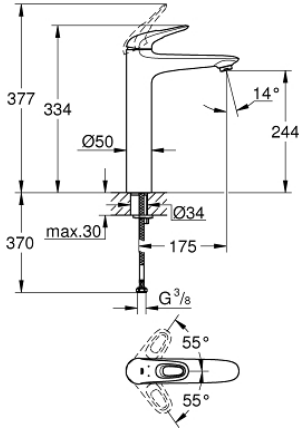

## 23 570 LS3 EUROSTYLE TEK KUMANDALI LAVABO BATARYASI XL-BOYUT

### ÜRÜN AÇIKLAMASI

- Renk: ay beyazı/krom
- metal kumanda kolu
- çanak/tezgah üstü lavabo ile kullanıma uygun
- GROHE SilkMove 35 mm seramik kartuş
- sıcaklık limitleyici ile
- GROHE LongLife kaplama
- GROHE EcoJoy daha az su tüketimi ve mükemmel akış teknolojisi
- maximum flow rate (at 3 bar): 5 l/min
- GROHE FastFixation installation system
- sifon kumandasız
- spiral bağlantı hortumları

### YEDEK PARÇALAR, Ocak 2015 – now

- 1: Kumanda Kolu (Sipariş no. 46938LS0)
  - 2: Kapak (Sipariş no. 46492000)
  - 3: Eurostyle Kartuş Somunu (Sipariş no. 46460000)
  - 4: Kartuş (Sipariş no. 46374000)
  - 5: Akış limitleyici (Sipariş no. 46837000)
  - 6: Vida bağlantılı montaj (Sipariş no. 46671000)
  - 7: Soket anahtarı (Sipariş no. 19332000)\*
  - 8: İngiliz anahtarı (Sipariş no. 19017000)\*
- \*Özel aksesuarlar