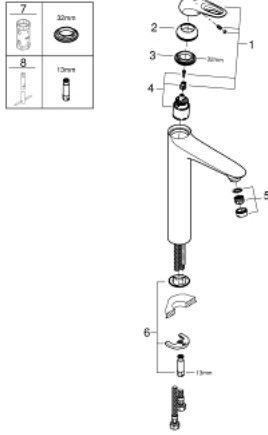

## 23 570 LS3 EUROSTYLE TEK KUMANDALI LAVABO BATARYASI XL-BOYUT

### ÜRÜN AÇIKLAMASI

- Renk: ay beyazı/krom
- metal kumanda kolu
- çanak/tezgah üstü lavabo ile kullanıma uygun
- GROHE SilkMove 35 mm seramik kartuş
- sıcaklık limitleyici ile
- GROHE LongLife kaplama
- GROHE EcoJoy daha az su tüketimi ve mükemmel akış teknolojisi
- maximum flow rate (at 3 bar): 5 l/min
- GROHE FastFixation installation system
- sifon kumandasız
- spiral bağlantı hortumları

### YEDEK PARÇALAR, Ocak 2015 – now

- 1: Kumanda Kolu (Sipariş no. 46938LS0)
  - 2: Kapak (Sipariş no. 46492000)
  - 3: Eurostyle Kartuş Somunu (Sipariş no. 46460000)
  - 4: Kartuş (Sipariş no. 46374000)
  - 5: Akış limitleyici (Sipariş no. 46837000)
  - 6: Vida bağlantılı montaj (Sipariş no. 46671000)
  - 7: Soket anahtarı (Sipariş no. 19332000)\*
  - 8: İngiliz anahtarı (Sipariş no. 19017000)\*
- \*Özel aksesuarlar