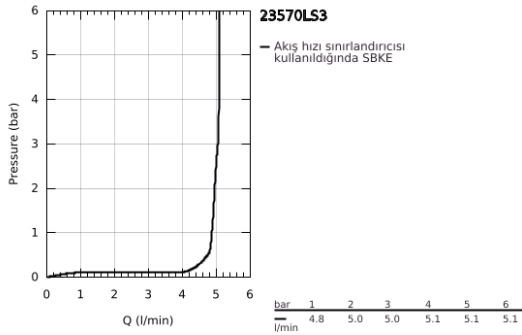

## 23 570 LS3 EUROSTYLE TEK KUMANDALI LAVABO BATARYASI XL-BOYUT

### ÜRÜN AÇIKLAMASI

- Renk: ay beyazı/krom
- metal kumanda kolu
- çanak/tezgah üstü lavabo ile kullanıma uygun
- GROHE SilkMove 35 mm seramik kartuş
- sıcaklık limitleyici ile
- GROHE LongLife kaplama
- GROHE EcoJoy daha az su tüketimi ve mükemmel akış teknolojisi
- maximum flow rate (at 3 bar): 5 l/min
- GROHE FastFixation installation system
- sifon kumandasız
- spiral bağlantı hortumları