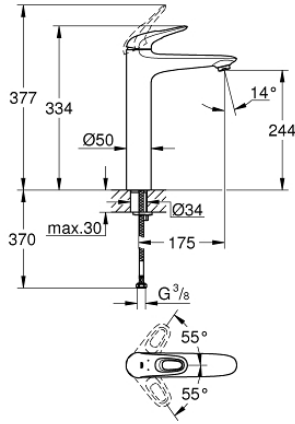

23 570 003 EUROSTYLE TEK KUMANDALI LAVABO BATARYASI XL-BOYUT

ÜRÜN AÇIKLAMASI

- Renk: krom
- metal kumanda kolu
- çanak/tezgah üstü lavabo ile kullanıma uygun
- GROHE SilkMove 35 mm seramik kartuş
- sıcaklık limitleyici ile
- GROHE LongLife kaplama
- GROHE EcoJoy daha az su tüketimi ve mükemmel akış teknolojisi
- maximum flow rate (at 3 bar): 5 l/min
- GROHE FastFixation installation system
- sifon kumandasız
- spiral bağlantı hortumları

23 570 003 **EUROSTYLE TEK KUMANDALI LAVABO BATARYASI**
XL-BOYUT

YEDEK PARÇALAR, Ocak 2015 – now

- 1: Kumanda Kolu (Sipariş no. 46938000)
- 2: Kapak (Sipariş no. 46492000)
- 3: Eurostyle Kartuş Somunu (Sipariş no. 46460000)
- 4: Kartuş (Sipariş no. 46374000)
- 5: Akış limitleyici (Sipariş no. 46837000)
- 6: Vida bağlantılı montaj (Sipariş no. 46671000)
- 7: Soket anahtarı (Sipariş no. 19332000)*
- 8: İngiliz anahtarı (Sipariş no. 19017000)*
- *Özel aksesuarlar