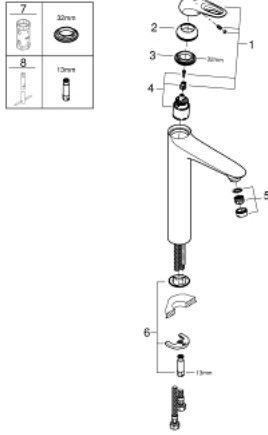

23 570 003 EUROSTYLE TEK KUMANDALI LAVABO BATARYASI XL-BOYUT

ÜRÜN AÇIKLAMASI

- Renk: krom
- metal kumanda kolu
- çanak/tezgah üstü lavabo ile kullanıma uygun
- GROHE SilkMove 35 mm seramik kartuş
- sıcaklık limitleyici ile
- GROHE LongLife kaplama
- GROHE EcoJoy daha az su tüketimi ve mükemmel akış teknolojisi
- maximum flow rate (at 3 bar): 5 l/min
- GROHE FastFixation installation system
- sifon kumandasız
- spiral bağlantı hortumları

23 570 003 **EUROSTYLE TEK KUMANDALI LAVABO BATARYASI**
XL-BOYUT

YEDEK PARÇALAR, Ocak 2015 – now

- 1: Kumanda Kolu (Sipariş no. 46938000)
- 2: Kapak (Sipariş no. 46492000)
- 3: Eurostyle Kartuş Somunu (Sipariş no. 46460000)
- 4: Kartuş (Sipariş no. 46374000)
- 5: Akış limitleyici (Sipariş no. 46837000)
- 6: Vida bağlantılı montaj (Sipariş no. 46671000)
- 7: Soket anahtarı (Sipariş no. 19332000)*
- 8: İngiliz anahtarı (Sipariş no. 19017000)*
- *Özel aksesuarlar