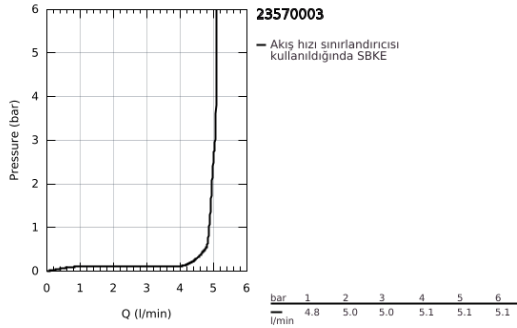

23 570 003 EUROSTYLE TEK KUMANDALI LAVABO BATARYASI XL-BOYUT

ÜRÜN AÇIKLAMASI

- Renk: krom
- metal kumanda kolu
- çanak/tezgah üstü lavabo ile kullanıma uygun
- GROHE SilkMove 35 mm seramik kartuş
- sıcaklık limitleyici ile
- GROHE LongLife kaplama
- GROHE EcoJoy daha az su tüketimi ve mükemmel akış teknolojisi
- maximum flow rate (at 3 bar): 5 l/min
- GROHE FastFixation installation system
- sifon kumandasız
- spiral bağlantı hortumları

23 570 003 **EUROSTYLE TEK KUMANDALI LAVABO BATARYASI**
XL-BOYUT

YEDEK PARÇALAR, Ocak 2015 – now

- 1: Kumanda Kolu (Sipariş no. 46938000)
- 2: Kapak (Sipariş no. 46492000)
- 3: Eurostyle Kartuş Somunu (Sipariş no. 46460000)
- 4: Kartuş (Sipariş no. 46374000)
- 5: Akış limitleyici (Sipariş no. 46837000)
- 6: Vida bağlantılı montaj (Sipariş no. 46671000)
- 7: Soket anahtarı (Sipariş no. 19332000)*
- 8: İngiliz anahtarı (Sipariş no. 19017000)*
- *Özel aksesuarlar