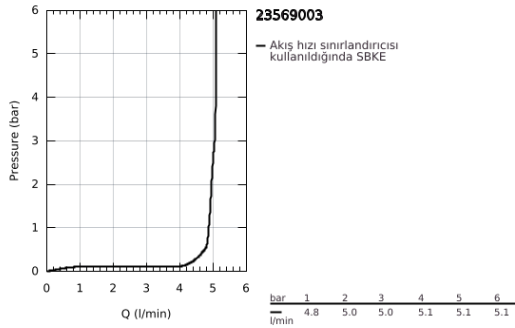

23 569 003 EUROSTYLE TEK KUMANDALI LAVABO BATARYASI 1/2" L-BOYUT

ÜRÜN AÇIKLAMASI

- Renk: krom
- metal kumanda kolu
- GROHE SilkMove 28 mm seramik kartuş
- sıcaklık limitleyici ile
- GROHE LongLife kaplama
- GROHE EcoJoy daha az su tüketimi ve mükemmel akış teknolojisi
- maximum flow rate (at 3 bar): 5 l/min
- GROHE FastFixation installation system
- döner çıkış ucu
- hareket eksenli 360°
- sifon kumanda seti 1 1/4"
- spiral bağlantı hortumları