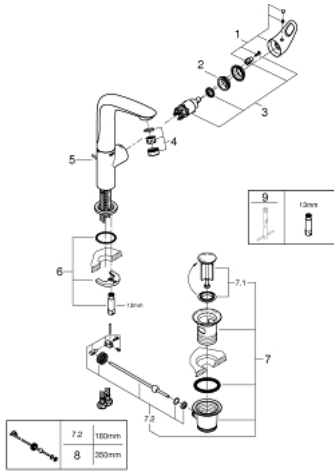

23 569 003 EUROSTYLE TEK KUMANDALI LAVABO BATARYASI 1/2" L-BOYUT

ÜRÜN AÇIKLAMASI

- Renk: krom
- metal kumanda kolu
- GROHE SilkMove 28 mm seramik kartuş
- sıcaklık limitleyici ile
- GROHE LongLife kaplama
- GROHE EcoJoy daha az su tüketimi ve mükemmel akış teknolojisi
- maximum flow rate (at 3 bar): 5 l/min
- GROHE FastFixation installation system
- döner çıkış ucu
- hareket eksenli 360°
- sifon kumanda seti 1 1/4"
- spiral bağlantı hortumları

23 569 003 **EUROSTYLE TEK KUMANDALI LAVABO BATARYASI 1/2"**
L-BOYUT

YEDEK PARÇALAR, Haziran 2019 – now

- 1: Kumanda Kolu (Sipariş no. 46942000)
 - 2: Montaj halkası (Sipariş no. 46715000)
 - 3: Kartuş (Sipariş no. 46580000)
 - 4: Perlatör (Sipariş no. 48159000)
 - 5: Kumanda çubuğu (Sipariş no. 46739000)
 - 6: Vida bağlantılı montaj (Sipariş no. 46671000)
 - 7: Gider seti 1 1/4" (Sipariş no. 28910000)
 - 7.1: tapa (Sipariş no. 07182000)
 - 7.2: Top çubuk (Sipariş no. 07052000)
 - 8: Top çubuk (Sipariş no. 07341000)*
 - 9: İngiliz anahtarı (Sipariş no. 19017000)*
- *Özel aksesuarlar