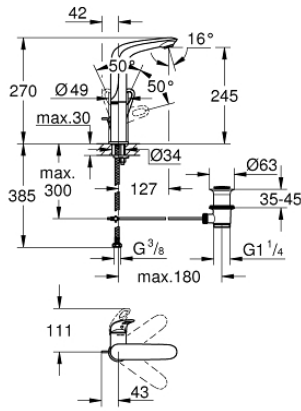

23 569 003 EUROSTYLE TEK KUMANDALI LAVABO BATARYASI 1/2" L-BOYUT

ÜRÜN AÇIKLAMASI

- Renk: krom
- metal kumanda kolu
- GROHE SilkMove 28 mm seramik kartuş
- sıcaklık limitleyici ile
- GROHE LongLife kaplama
- GROHE EcoJoy daha az su tüketimi ve mükemmel akış teknolojisi
- maximum flow rate (at 3 bar): 5 l/min
- GROHE FastFixation installation system
- döner çıkış ucu
- hareket eksenli 360°
- sifon kumanda seti 1 1/4"
- spiral bağlantı hortumları

23 569 003 **EUROSTYLE TEK KUMANDALI LAVABO BATARYASI 1/2"**
L-BOYUT

YEDEK PARÇALAR, Haziran 2019 – now

- 1: Kumanda Kolu (Sipariş no. 46942000)
 - 2: Montaj halkası (Sipariş no. 46715000)
 - 3: Kartuş (Sipariş no. 46580000)
 - 4: Perlatör (Sipariş no. 48159000)
 - 5: Kumanda çubuğu (Sipariş no. 46739000)
 - 6: Vida bağlantılı montaj (Sipariş no. 46671000)
 - 7: Gider seti 1 1/4" (Sipariş no. 28910000)
 - 7.1: tapa (Sipariş no. 07182000)
 - 7.2: Top çubuk (Sipariş no. 07052000)
 - 8: Top çubuk (Sipariş no. 07341000)*
 - 9: İngiliz anahtarı (Sipariş no. 19017000)*
- *Özel aksesuarlar