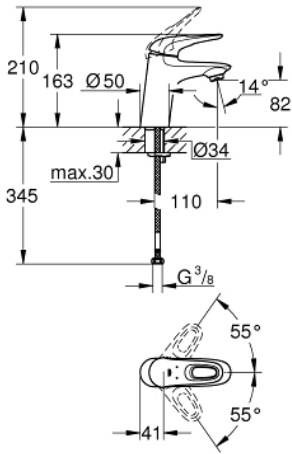

23 568 30L EUROSTYLE TEK KUMANDALI LAVABO BATARYASI S-BOYUT

ÜRÜN AÇIKLAMASI

- Renk: krom
- metal kumanda kolu
- GROHE SilkMove 35 mm seramik kartuş
- ayarlanabilir akış limitleyici
- sıcaklık limitleyici ile
- GROHE LongLife kaplama
- GROHE FastFixation installation system
- düşük basınç için perlatör
- sifon kumandasız
- spiral bağlantı hortumları
- önerilen en düşük basınç 0.2 bar

23 568 30L EUROSTYLE TEK KUMANDALI LAVABO BATARYASI S-BOYUT

YEDEK PARÇALAR, Ocak 2015 – now

- 1: Kumanda Kolu (Sipariş no. 46938000)
 - 2: Kapak (Sipariş no. 46492000)
 - 3: Eurostyle Kartuş Somunu (Sipariş no. 46460000)
 - 4: Kartuş (Sipariş no. 46374000)
 - 5: Akış limitleyici (Sipariş no. 48258000)
 - 6: Vida bağlantılı montaj (Sipariş no. 46671000)
 - 7: Soket anahtarı (Sipariş no. 19332000)*
 - 8: İngiliz anahtarı (Sipariş no. 19017000)*
- *Özel aksesuarlar