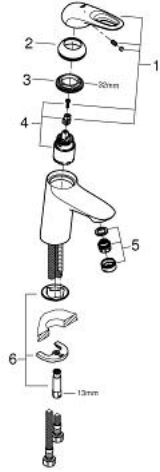

23 568 30L EUROSTYLE TEK KUMANDALI LAVABO BATARYASI S-BOYUT

ÜRÜN AÇIKLAMASI

- Renk: krom
- metal kumanda kolu
- GROHE SilkMove 35 mm seramik kartuş
- ayarlanabilir akış limitleyici
- sıcaklık limitleyici ile
- GROHE LongLife kaplama
- GROHE FastFixation installation system
- düşük basınç için perlatör
- sifon kumandasız
- spiral bağlantı hortumları
- önerilen en düşük basınç 0.2 bar

23 568 30L EUROSTYLE TEK KUMANDALI LAVABO BATARYASI S-BOYUT

YEDEK PARÇALAR, Ocak 2015 – now

- 1: Kumanda Kolu (Sipariş no. 46938000)
 - 2: Kapak (Sipariş no. 46492000)
 - 3: Eurostyle Kartuş Somunu (Sipariş no. 46460000)
 - 4: Kartuş (Sipariş no. 46374000)
 - 5: Akış limitleyici (Sipariş no. 48258000)
 - 6: Vida bağlantılı montaj (Sipariş no. 46671000)
 - 7: Soket anahtarı (Sipariş no. 19332000)*
 - 8: İngiliz anahtarı (Sipariş no. 19017000)*
- *Özel aksesuarlar