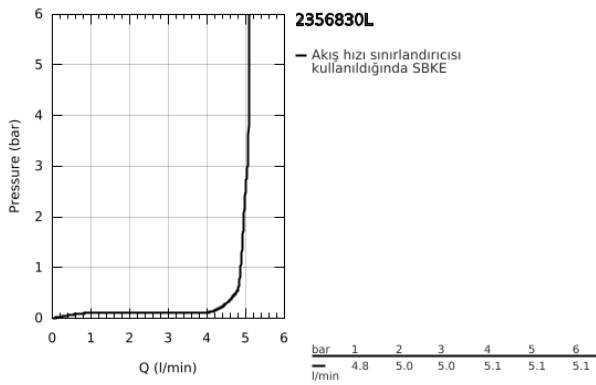

23 568 30L EUROSTYLE TEK KUMANDALI LAVABO BATARYASI S-BOYUT

ÜRÜN AÇIKLAMASI

- Renk: krom
- metal kumanda kolu
- GROHE SilkMove 35 mm seramik kartuş
- ayarlanabilir akış limitleyici
- sıcaklık limitleyici ile
- GROHE LongLife kaplama
- GROHE FastFixation installation system
- düşük basınç için perlatör
- sifon kumandasız
- spiral bağlantı hortumları
- önerilen en düşük basınç 0.2 bar

23 568 30L EUROSTYLE TEK KUMANDALI LAVABO BATARYASI S-BOYUT

YEDEK PARÇALAR, Ocak 2015 – now

- 1: Kumanda Kolu (Sipariş no. 46938000)
 - 2: Kapak (Sipariş no. 46492000)
 - 3: Eurostyle Kartuş Somunu (Sipariş no. 46460000)
 - 4: Kartuş (Sipariş no. 46374000)
 - 5: Akış limitleyici (Sipariş no. 48258000)
 - 6: Vida bağlantılı montaj (Sipariş no. 46671000)
 - 7: Soket anahtarı (Sipariş no. 19332000)*
 - 8: İngiliz anahtarı (Sipariş no. 19017000)*
- *Özel aksesuarlar