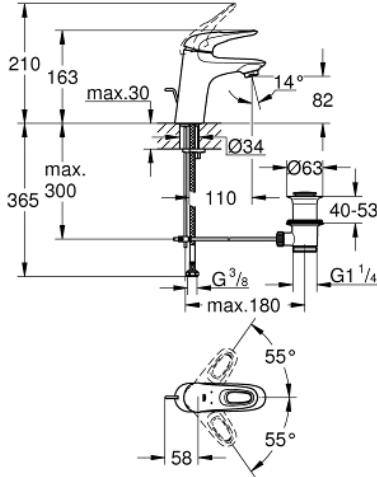

23 565 30L EUROSTYLE TEK KUMANDALI LAVABO BATARYASI S-BOYUT

ÜRÜN AÇIKLAMASI

- Renk: krom
- metal kumanda kolu
- GROHE SilkMove 35 mm seramik kartuş
- ayarlanabilir akış limitleyici
- sıcaklık limitleyici ile
- GROHE LongLife kaplama
- GROHE FastFixation installation system
- düşük basınç için perlatör
- sifon kumanda seti 1 1/4"
- spiral bağlantı hortumları
- önerilen en düşük basınç 0.2 bar

23 565 30L EUROSTYLE TEK KUMANDALI LAVABO BATARYASI S-BOYUT

YEDEK PARÇALAR, Ocak 2015 – now

- 1: Kumanda Kolu (Sipariş no. 46938000)
 - 2: Kapak (Sipariş no. 46492000)
 - 3: Eurostyle Kartuş Somunu (Sipariş no. 46460000)
 - 4: Kartuş (Sipariş no. 46374000)
 - 5: Kumanda çubuğu (Sipariş no. 46739000)
 - 6: Akış limitleyici (Sipariş no. 48258000)
 - 7: Bağlantı borusu (Sipariş no. 46471000)
 - 7.1: contalı rondela (Sipariş no. 0120700M)
 - 8: Gider seti 1 1/4" (Sipariş no. 28910000)
 - 8.1: tapa (Sipariş no. 07182000)
 - 8.2: Top çubuk (Sipariş no. 07052000)
 - 9: Top çubuk (Sipariş no. 07341000)*
 - 10: Soket anahtarı (Sipariş no. 19332000)*
 - 11: İngiliz anahtarı (Sipariş no. 19017000)*
- *Özel aksesuarlar