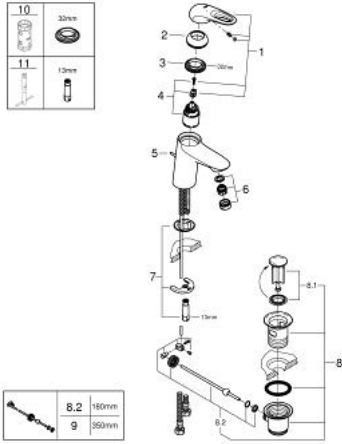

23 565 30L EUROSTYLE TEK KUMANDALI LAVABO BATARYASI S-BOYUT

ÜRÜN AÇIKLAMASI

- Renk: krom
- metal kumanda kolu
- GROHE SilkMove 35 mm seramik kartuş
- ayarlanabilir akış limitleyici
- sıcaklık limitleyici ile
- GROHE LongLife kaplama
- GROHE FastFixation installation system
- düşük basınç için perlatör
- sifon kumanda seti 1 1/4"
- spiral bağlantı hortumları
- önerilen en düşük basınç 0.2 bar

23 565 30L EUROSTYLE TEK KUMANDALI LAVABO BATARYASI S-BOYUT

YEDEK PARÇALAR, Ocak 2015 – now

- 1: Kumanda Kolu (Sipariş no. 46938000)
 - 2: Kapak (Sipariş no. 46492000)
 - 3: Eurostyle Kartuş Somunu (Sipariş no. 46460000)
 - 4: Kartuş (Sipariş no. 46374000)
 - 5: Kumanda çubuğu (Sipariş no. 46739000)
 - 6: Akış limitleyici (Sipariş no. 48258000)
 - 7: Bağlantı borusu (Sipariş no. 46471000)
 - 7.1: contalı rondela (Sipariş no. 0120700M)
 - 8: Gider seti 1 1/4" (Sipariş no. 28910000)
 - 8.1: tapa (Sipariş no. 07182000)
 - 8.2: Top çubuk (Sipariş no. 07052000)
 - 9: Top çubuk (Sipariş no. 07341000)*
 - 10: Soket anahtarı (Sipariş no. 19332000)*
 - 11: İngiliz anahtarı (Sipariş no. 19017000)*
- *Özel aksesuarlar