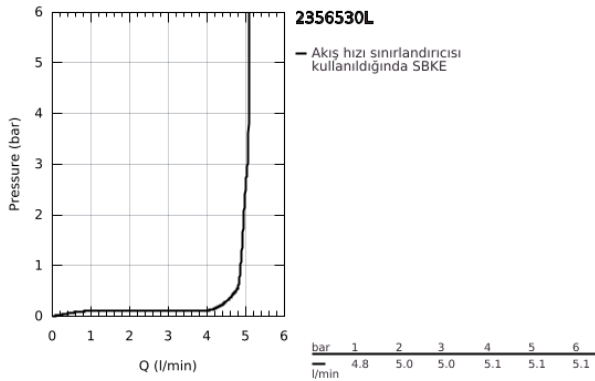

23 565 30L EUROSTYLE TEK KUMANDALI LAVABO BATARYASI S-BOYUT

ÜRÜN AÇIKLAMASI

- Renk: krom
- metal kumanda kolu
- GROHE SilkMove 35 mm seramik kartuş
- ayarlanabilir akış limitleyici
- sıcaklık limitleyici ile
- GROHE LongLife kaplama
- GROHE FastFixation installation system
- düşük basınç için perlatör
- sifon kumanda seti 1 1/4"
- spiral bağlantı hortumları
- önerilen en düşük basınç 0.2 bar

23 565 30L EUROSTYLE TEK KUMANDALI LAVABO BATARYASI S-BOYUT

YEDEK PARÇALAR, Ocak 2015 – now

- 1: Kumanda Kolu (Sipariş no. 46938000)
 - 2: Kapak (Sipariş no. 46492000)
 - 3: Eurostyle Kartuş Somunu (Sipariş no. 46460000)
 - 4: Kartuş (Sipariş no. 46374000)
 - 5: Kumanda çubuğu (Sipariş no. 46739000)
 - 6: Akış limitleyici (Sipariş no. 48258000)
 - 7: Bağlantı borusu (Sipariş no. 46471000)
 - 7.1: contalı rondela (Sipariş no. 0120700M)
 - 8: Gider seti 1 1/4" (Sipariş no. 28910000)
 - 8.1: tapa (Sipariş no. 07182000)
 - 8.2: Top çubuk (Sipariş no. 07052000)
 - 9: Top çubuk (Sipariş no. 07341000)*
 - 10: Soket anahtarı (Sipariş no. 19332000)*
 - 11: İngiliz anahtarı (Sipariş no. 19017000)*
- *Özel aksesuarlar