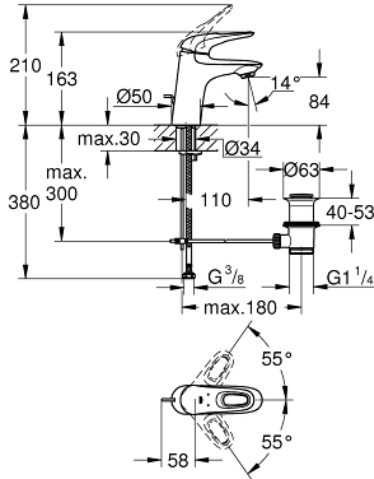

23 564 003 EUROSTYLE TEK KUMANDALI LAVABO BATARYASI S-BOYUT

ÜRÜN AÇIKLAMASI

- Renk: krom
- metal kumanda kolu
- GROHE SilkMove 35 mm seramik kartuş
- ayarlanabilir akış limitleyici
- sıcaklık limitleyici ile
- GROHE LongLife kaplama
- GROHE EcoJoy daha az su tüketimi ve mükemmel akış teknolojisi
- maximum flow rate (at 3 bar): 5 l/min
- GROHE FastFixation installation system
- sifon kumanda seti 1 1/4"
- spiral bağlantı hortumları

23 564 003 **EUROSTYLE TEK KUMANDALI LAVABO BATARYASI**
S-BOYUT

YEDEK PARÇALAR, Ocak 2015 – now

- 1: Kumanda Kolu (Sipariş no. 46938000)
 - 2: Kapak (Sipariş no. 46492000)
 - 3: vida halkası (Sipariş no. 46815000)
 - 4: Kartuş (Sipariş no. 46374000)
 - 5: Perlatör (Sipariş no. 48159000)
 - 6: Kumanda çubuğu (Sipariş no. 46739000)
 - 7: Vida bağlantılı montaj (Sipariş no. 46671000)
 - 8: Gider seti 1 1/4" (Sipariş no. 28910000)
 - 8.1: tapa (Sipariş no. 07182000)
 - 8.2: Top çubuk (Sipariş no. 07052000)
 - 9: Top çubuk (Sipariş no. 07341000)*
 - 10: Soket anahtarı (Sipariş no. 19332000)*
 - 11: İngiliz anahtarı (Sipariş no. 19017000)*
- *Özel aksesuarlar