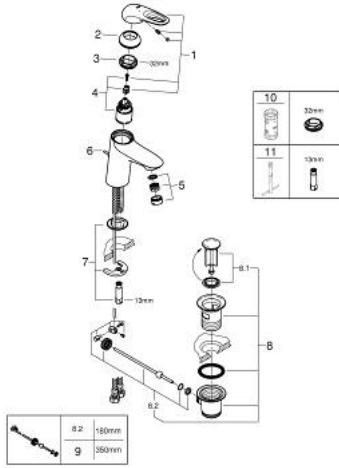

23 564 003 EUROSTYLE TEK KUMANDALI LAVABO BATARYASI S-BOYUT

ÜRÜN AÇIKLAMASI

- Renk: krom
- metal kumanda kolu
- GROHE SilkMove 35 mm seramik kartuş
- ayarlanabilir akış limitleyici
- sıcaklık limitleyici ile
- GROHE LongLife kaplama
- GROHE EcoJoy daha az su tüketimi ve mükemmel akış teknolojisi
- maximum flow rate (at 3 bar): 5 l/min
- GROHE FastFixation installation system
- sifon kumanda seti 1 1/4"
- spiral bağlantı hortumları

23 564 003 **EUROSTYLE TEK KUMANDALI LAVABO BATARYASI**
S-BOYUT

YEDEK PARÇALAR, Ocak 2015 – now

- 1: Kumanda Kolu (Sipariş no. 46938000)
 - 2: Kapak (Sipariş no. 46492000)
 - 3: vida halkası (Sipariş no. 46815000)
 - 4: Kartuş (Sipariş no. 46374000)
 - 5: Perlatör (Sipariş no. 48159000)
 - 6: Kumanda çubuğu (Sipariş no. 46739000)
 - 7: Vida bağlantılı montaj (Sipariş no. 46671000)
 - 8: Gider seti 1 1/4" (Sipariş no. 28910000)
 - 8.1: tapa (Sipariş no. 07182000)
 - 8.2: Top çubuk (Sipariş no. 07052000)
 - 9: Top çubuk (Sipariş no. 07341000)*
 - 10: Soket anahtarı (Sipariş no. 19332000)*
 - 11: İngiliz anahtarı (Sipariş no. 19017000)*
- *Özel aksesuarlar