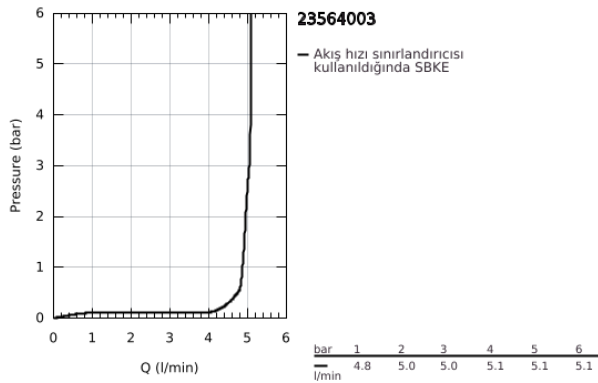

23 564 003 EUROSTYLE TEK KUMANDALI LAVABO BATARYASI S-BOYUT

ÜRÜN AÇIKLAMASI

- Renk: krom
- metal kumanda kolu
- GROHE SilkMove 35 mm seramik kartuş
- ayarlanabilir akış limitleyici
- sıcaklık limitleyici ile
- GROHE LongLife kaplama
- GROHE EcoJoy daha az su tüketimi ve mükemmel akış teknolojisi
- maximum flow rate (at 3 bar): 5 l/min
- GROHE FastFixation installation system
- sifon kumanda seti 1 1/4"
- spiral bağlantı hortumları

23 564 003 **EUROSTYLE TEK KUMANDALI LAVABO BATARYASI**
S-BOYUT

YEDEK PARÇALAR, Ocak 2015 – now

- 1: Kumanda Kolu (Sipariş no. 46938000)
 - 2: Kapak (Sipariş no. 46492000)
 - 3: vida halkası (Sipariş no. 46815000)
 - 4: Kartuş (Sipariş no. 46374000)
 - 5: Perlatör (Sipariş no. 48159000)
 - 6: Kumanda çubuğu (Sipariş no. 46739000)
 - 7: Vida bağlantılı montaj (Sipariş no. 46671000)
 - 8: Gider seti 1 1/4" (Sipariş no. 28910000)
 - 8.1: tapa (Sipariş no. 07182000)
 - 8.2: Top çubuk (Sipariş no. 07052000)
 - 9: Top çubuk (Sipariş no. 07341000)*
 - 10: Soket anahtarı (Sipariş no. 19332000)*
 - 11: İngiliz anahtarı (Sipariş no. 19017000)*
- *Özel aksesuarlar