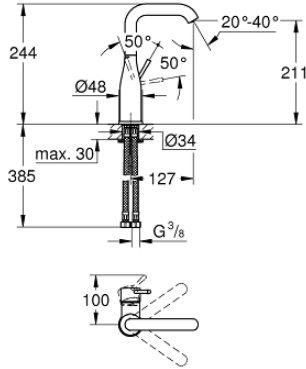

## 23 541 001 ESSENCE TEK KUMANDALI LAVABO BATARYASI 1/2" L-BOYUT

### ÜRÜN AÇIKLAMASI

- Renk: krom
- GROHE SilkMove 28 mm seramik kartuş
- sıcaklık limitleyici ile
- GROHE LongLife kaplama
- GROHE EcoJoy daha az su tüketimi ve mükemmel akış teknolojisi
- maximum flow rate (at 3 bar): 5.7 l/min
- GROHE AquaGuide ayarlanabilir perlatör
- GROHE FastFixation Plus montaj sistemi
- perlatörlü döner çıkış ucu
- sifon kumandasız
- spiral bağlantı hortumları

23 541 001 ESSENCE TEK KUMANDALI LAVABO BATARYASI 1/2"  
L-BOYUT

**YEDEK PARÇALAR**, Şubat 2022 – now

- 1: Kumanda Kolu (Sipariş no. 46919000)
  - 2: Kartuş (Sipariş no. 46580000)
  - 3: vida halkası (Sipariş no. 48591000)
  - 4: Döner boru çıkış ucu (Sipariş no. 13374000)
  - 4.1: Perlatör (Sipariş no. 48270000)
  - 4.2: İzolasyon contası (Sipariş no. 0128500M)
  - 4.3: Güvenlik halkası (Sipariş no. 4826600M)
  - 5: Rozet (Sipariş no. 48603000)
  - 6: Vida bağlantılı montaj (Sipariş no. 46645000)
  - 7: İngiliz anahtarı (Sipariş no. 19017000)\*
  - 8: Bas-aç gider seti (Sipariş no. 65807000)\*
- \*Özel aksesuarlar