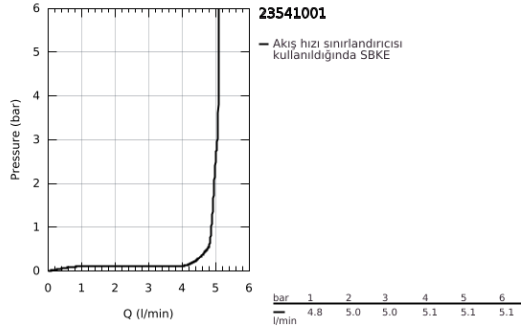

## 23 541 001 ESSENCE TEK KUMANDALI LAVABO BATARYASI 1/2" L-BOYUT

### ÜRÜN AÇIKLAMASI

- Renk: krom
- GROHE SilkMove 28 mm seramik kartuş
- sıcaklık limitleyici ile
- GROHE LongLife kaplama
- GROHE EcoJoy daha az su tüketimi ve mükemmel akış teknolojisi
- maximum flow rate (at 3 bar): 5.7 l/min
- GROHE AquaGuide ayarlanabilir perlatör
- GROHE FastFixation Plus montaj sistemi
- perlatörlü döner çıkış ucu
- sifon kumandasız
- spiral bağlantı hortumları