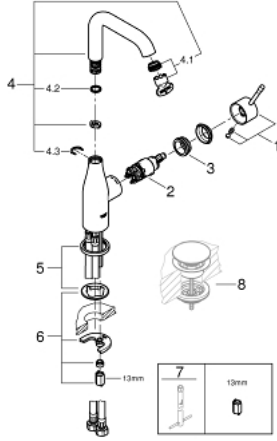

## 23 541 001 ESSENCE TEK KUMANDALI LAVABO BATARYASI 1/2" L-BOYUT

### ÜRÜN AÇIKLAMASI

- Renk: krom
- GROHE SilkMove 28 mm seramik kartuş
- sıcaklık limitleyici ile
- GROHE LongLife kaplama
- GROHE EcoJoy daha az su tüketimi ve mükemmel akış teknolojisi
- maximum flow rate (at 3 bar): 5.7 l/min
- GROHE AquaGuide ayarlanabilir perlatör
- GROHE FastFixation Plus montaj sistemi
- perlatörlü döner çıkış ucu
- sifon kumandasız
- spiral bağlantı hortumları

23 541 001 ESSENCE TEK KUMANDALI LAVABO BATARYASI 1/2"  
L-BOYUT

**YEDEK PARÇALAR**, Şubat 2022 – now

- 1: Kumanda Kolu (Sipariş no. 46919000)
  - 2: Kartuş (Sipariş no. 46580000)
  - 3: vida halkası (Sipariş no. 48591000)
  - 4: Döner boru çıkış ucu (Sipariş no. 13374000)
  - 4.1: Perlatör (Sipariş no. 48270000)
  - 4.2: İzolasyon contası (Sipariş no. 0128500M)
  - 4.3: Güvenlik halkası (Sipariş no. 4826600M)
  - 5: Rozet (Sipariş no. 48603000)
  - 6: Vida bağlantılı montaj (Sipariş no. 46645000)
  - 7: İngiliz anahtarı (Sipariş no. 19017000)\*
  - 8: Bas-aç gider seti (Sipariş no. 65807000)\*
- \*Özel aksesuarlar