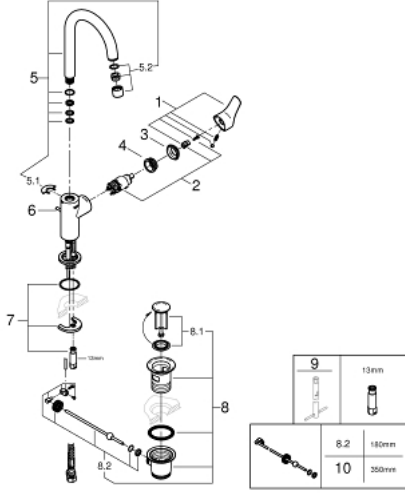

## 23 537 003 EUROSMART TEK KUMANDALI LAVABO BATARYASI 1/2" L-BOYUT

### ÜRÜN AÇIKLAMASI

- Renk: krom
- GROHE SilkMove 28 mm seramik kartuş
- sıcaklık limitleyici ile
- GROHE LongLife kaplama
- GROHE EcoJoy daha az su tüketimi ve mükemmel akış teknolojisi
- maximum flow rate (at 3 bar): 5 l/min
- GROHE FastFixation installation system
- döner çıkış ucu
- sifon kumanda seti 1 1/4"
- spiral bağlantı hortumları

23 537 003 **EUROSMART TEK KUMANDALI LAVABO BATARYASI 1/2"**  
**L-BOYUT**

**YEDEK PARÇALAR**, Temmuz 2019 – now

- 1: Kumanda Kolu (Sipariş no. 48531000)
  - 2: Kartuş (Sipariş no. 46580000)
  - 3: Kapak (Sipariş no. 46581000)
  - 4: Montaj halkası (Sipariş no. 46715000)
  - 5: Çıkış (Sipariş no. 13427000)
  - 5.1: Güvenlik halkası (Sipariş no. 4825700M)
  - 5.2: Perlatör (Sipariş no. 13935000)
  - 6: kaldırma çubuğu (Sipariş no. 65936PD0)
  - 7: Vida bağlantılı montaj (Sipariş no. 46671000)
  - 8: Gider seti 1 1/4" (Sipariş no. 28910000)
  - 8.1: tapa (Sipariş no. 07182000)
  - 8.2: Top çubuk (Sipariş no. 07052000)
  - 9: İngiliz anahtarı (Sipariş no. 19017000)\*
  - 10: Top çubuk (Sipariş no. 07341000)\*
- \*Özel aksesuarlar