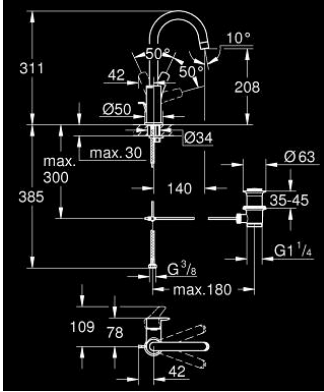

## 23 537 003 EUROSMART TEK KUMANDALI LAVABO BATARYASI 1/2" L-BOYUT

### ÜRÜN AÇIKLAMASI

- Renk: krom
- GROHE SilkMove 28 mm seramik kartuş
- sıcaklık limitleyici ile
- GROHE LongLife kaplama
- GROHE EcoJoy daha az su tüketimi ve mükemmel akış teknolojisi
- maximum flow rate (at 3 bar): 5 l/min
- GROHE FastFixation installation system
- döner çıkış ucu
- sifon kumanda seti 1 1/4"
- spiral bağlantı hortumları

23 537 003 **EUROSMART TEK KUMANDALI LAVABO BATARYASI 1/2"**  
**L-BOYUT**

**YEDEK PARÇALAR**, Temmuz 2019 – now

- 1: Kumanda Kolu (Sipariş no. 48531000)
  - 2: Kartuş (Sipariş no. 46580000)
  - 3: Kapak (Sipariş no. 46581000)
  - 4: Montaj halkası (Sipariş no. 46715000)
  - 5: Çıkış (Sipariş no. 13427000)
  - 5.1: Güvenlik halkası (Sipariş no. 4825700M)
  - 5.2: Perlatör (Sipariş no. 13935000)
  - 6: kaldırma çubuğu (Sipariş no. 65936PD0)
  - 7: Vida bağlantılı montaj (Sipariş no. 46671000)
  - 8: Gider seti 1 1/4" (Sipariş no. 28910000)
  - 8.1: tapa (Sipariş no. 07182000)
  - 8.2: Top çubuk (Sipariş no. 07052000)
  - 9: İngiliz anahtarı (Sipariş no. 19017000)\*
  - 10: Top çubuk (Sipariş no. 07341000)\*
- \*Özel aksesuarlar