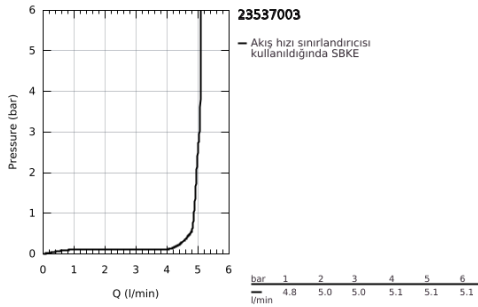

## 23 537 003 EUROSMART TEK KUMANDALI LAVABO BATARYASI 1/2" L-BOYUT

### ÜRÜN AÇIKLAMASI

- Renk: krom
- GROHE SilkMove 28 mm seramik kartuş
- sıcaklık limitleyici ile
- GROHE LongLife kaplama
- GROHE EcoJoy daha az su tüketimi ve mükemmel akış teknolojisi
- maximum flow rate (at 3 bar): 5 l/min
- GROHE FastFixation installation system
- döner çıkış ucu
- sifon kumanda seti 1 1/4"
- spiral bağlantı hortumları