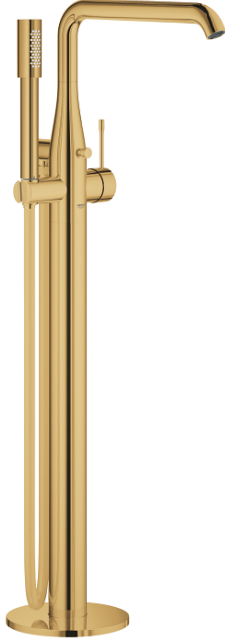

## 23 491 GL1 ESSENCE YERDEN KÜVET BATARYASI

### ÜRÜN AÇIKLAMASI

- Renk: cool sunrise
- montaj için: 29 086 000 / 45 984 001
- iç gövde hariç
- GROHE SilkMove 35 mm seramik kartuş
- sıcaklık limitleyici ile
- GROHE LongLife kaplama
- otomatik yön değiştirici: banyo/duş
- perlatörlü döner çıkış ucu
- çıkış ucu uzunluğu 277 mm
- duş çıkışında 1/2" entegre çek valf
- el duşu askısı dahil
- metal stick hand shower
- Silverflex duş hortumu 1250 mm (28 362)
- entegre çek valf