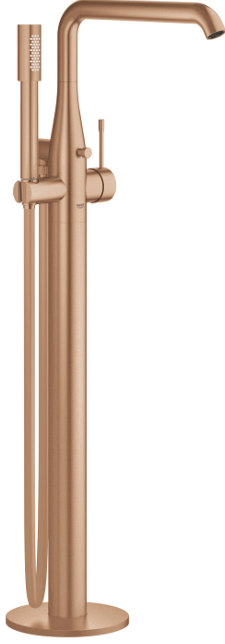

23 491 DL1 ESSENCE YERDEN KÜVET BATARYASI

ÜRÜN AÇIKLAMASI

- Renk: brushed warm sunset
- montaj için: 29 086 000 / 45 984 001
- iç gövde hariç
- GROHE SilkMove 35 mm seramik kartuş
- sıcaklık limitleyici ile
- GROHE LongLife kaplama
- otomatik yön değiştirici: banyo/duş
- perlatörlü döner çıkış ucu
- çıkış ucu uzunluğu 277 mm
- duş çıkışında 1/2" entegre çek valf
- el duşu askısı dahil
- metal stick hand shower
- Silverflex duş hortumu 1250 mm (28 362)
- entegre çek valf