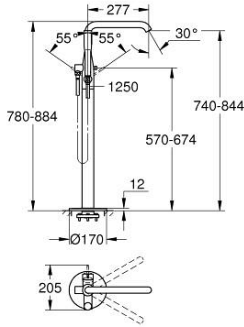

23 491 DC1 ESSENCE YERDEN KÜVET BATARYASI

ÜRÜN AÇIKLAMASI

- Renk: paslanmaz çelik
- montaj için: 29 086 000 / 45 984 001
- iç gövde hariç
- GROHE SilkMove 35 mm seramik kartuş
- sıcaklık limitleyici ile
- GROHE LongLife kaplama
- otomatik yön değiştirici: banyo/duş
- perlatörlü döner çıkış ucu
- çıkış ucu uzunluğu 277 mm
- duş çıkışında 1/2" entegre çek valf
- el duşu askısı dahil
- metal stick hand shower
- Silverflex duş hortumu 1250 mm (28 362)
- entegre çek valf

23 491 DC1 ESSENCE YERDEN KÜVET BATARYASI

YEDEK PARÇALAR, Ocak 2016 – now

- 1: Kumanda Kolu (Sipariş no. 46916DC0)
- 2: Kartuş (Sipariş no. 46374000)
- 3: Perlatör (Sipariş no. 13926000)
- 4: İzolasyon contası (Sipariş no. 0128500M)
- 5: Filtre (Sipariş no. 0700200M)
- 6: Yöndeğiştirici kafası (Sipariş no. 64989DC0)
- 7: Yöndeğiştirici (Sipariş no. 65655DC0)
- 8: Çek-valf (Sipariş no. 08565000)