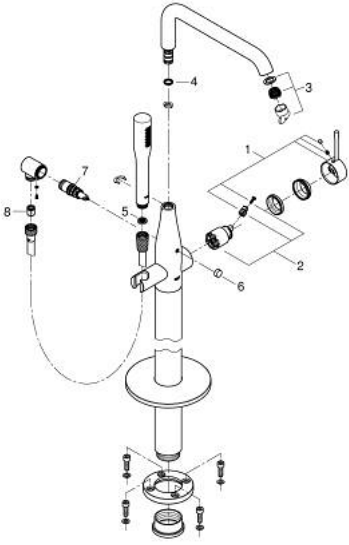

23 491 DC1 ESSENCE YERDEN KÜVET BATARYASI

ÜRÜN AÇIKLAMASI

- Renk: paslanmaz çelik
- montaj için: 29 086 000 / 45 984 001
- iç gövde hariç
- GROHE SilkMove 35 mm seramik kartuş
- sıcaklık limitleyici ile
- GROHE LongLife kaplama
- otomatik yön değiştirici: banyo/duş
- perlatörlü döner çıkış ucu
- çıkış ucu uzunluğu 277 mm
- duş çıkışında 1/2" entegre çek valf
- el duşu askısı dahil
- metal stick hand shower
- Silverflex duş hortumu 1250 mm (28 362)
- entegre çek valf

23 491 DC1 ESSENCE YERDEN KÜVET BATARYASI

YEDEK PARÇALAR, Ocak 2016 – now

- 1: Kumanda Kolu (Sipariş no. 46916DC0)
- 2: Kartuş (Sipariş no. 46374000)
- 3: Perlatör (Sipariş no. 13926000)
- 4: İzolasyon contası (Sipariş no. 0128500M)
- 5: Filtre (Sipariş no. 0700200M)
- 6: Yöndeğiştirici kafası (Sipariş no. 64989DC0)
- 7: Yöndeğiştirici (Sipariş no. 65655DC0)
- 8: Çek-valf (Sipariş no. 08565000)