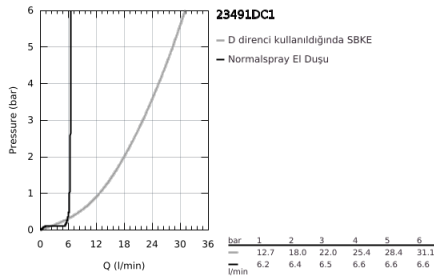

23 491 DC1 ESSENCE YERDEN KÜVET BATARYASI

ÜRÜN AÇIKLAMASI

- Renk: paslanmaz çelik
- montaj için: 29 086 000 / 45 984 001
- iç gövde hariç
- GROHE SilkMove 35 mm seramik kartuş
- sıcaklık limitleyici ile
- GROHE LongLife kaplama
- otomatik yön değiştirici: banyo/duş
- perlatörlü döner çıkış ucu
- çıkış ucu uzunluğu 277 mm
- duş çıkışında 1/2" entegre çek valf
- el duşu askısı dahil
- metal stick hand shower
- Silverflex duş hortumu 1250 mm (28 362)
- entegre çek valf